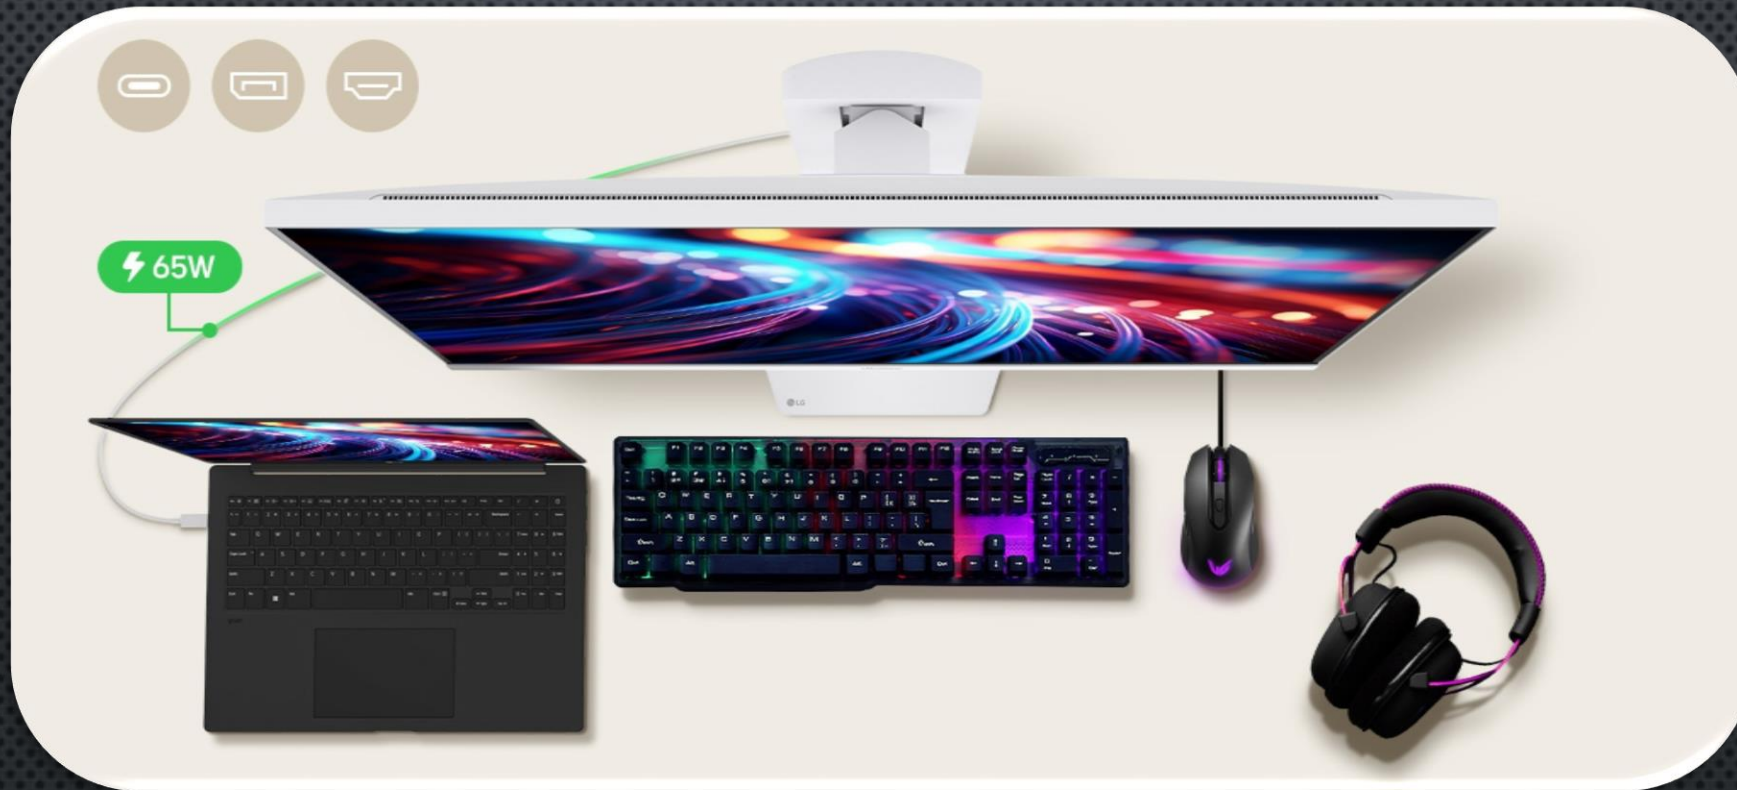

### Entertainment

Web  
Browser

Stereo  
Speaker

USB Movie

**32G810SA-W**

O2 TV ; Vodafone TV ;  
Magenta TV ;  
Netflix. Entertainment ; Prime  
Video. Entertainment ;  
Disney+ Entertainment ;  
Hulu. Entertainment ; Apple  
TV. Entertainment ; YouTube.  
Entertainment

[Link](#)

IPS; UHD **4K** (3840x2160); **144 Hz** ; **1ms** GAMING

**WEBOS** 24 WITH LG AI

**SMART:** WIFI, BLUETOOTH, MIRACAST, AIRPLAY 2

**AMD** FREESYNC™ PREMIUM / **NVIDIA**® G-SYNC® COMPATIBLE

**USB-C** (PD 65W) & HDMI 2.1; LG SWITCH APP