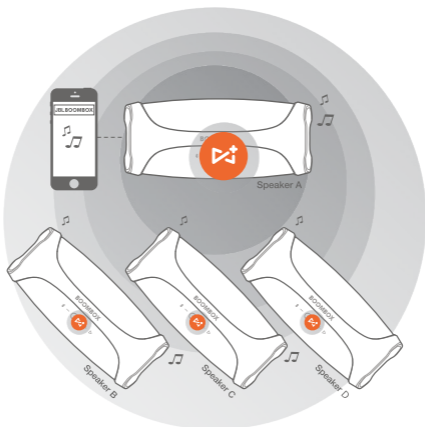

## Manuál

### 6 JBL Connect+

Bezdrátově propojte až 100 JBL Connect+ kompatibilních zařízení dohromady.

1

2

Spusťte přehrávání na JBL reproduktoru a pak stiskněte tlačítko JBL Connect+ na všech zařízeních, které chcete propojit. Všechny zařízení budou reprodukovat stejnou hudbu.