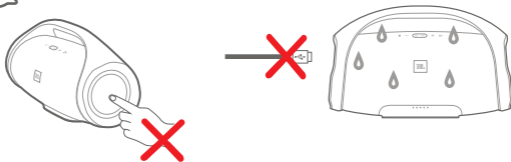

9 Upozornění

JBL Boombox má vodotěsnou ochranu stupně IPX7.

DŮLEŽITÉ: Abyste se ujistili, že JBL Boombox je vodotěsný, odstraňte prosím všechny kabelovy a pevně uzavřete víčko. Vystavení JBL Boomboxu kapalinám, aniž by toto bylo provedeno, může mít za následek trvalé poškození reproduktoru.

Během nabíjení nevystavujte JBL Boombox vodě, protože by tím mohlo dojít k trvalému poškození reproduktoru nebo zdroje napájení.

Odolnost IPX7 znamená, že reproduktor může být ponořen do vody až do 1 m po dobu až 30 minut.