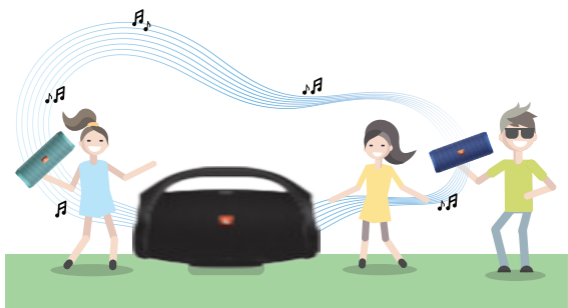

BOOMBOX

JBL Connect +