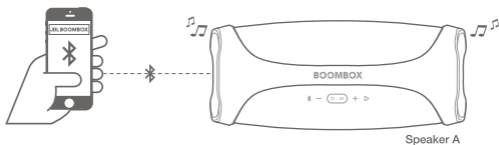

BOOMBOX

Manuál

6 JBL Connect+

Bezdrátově propojte až 100 JBL Connect+ kompatibilních zařízení dohromady.

1

2