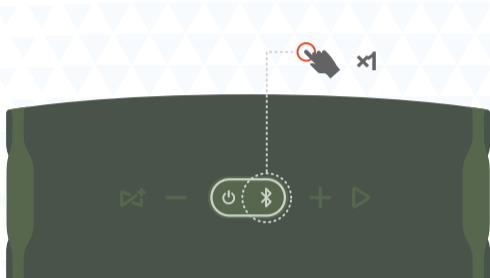

JBL

Charge4

BC

Obsah balení

Bluetooth párování

Přehrávání

CONNECT+

1. Spáruj několik zařízení pro stejnou reprodukci. Stiskni Connect tlačítko na zdrojovém reproduktoru a pak na všech, které chceš připojit

Aplikace JBL Connect

JBL CONNECT

Nabíjení

20% 50% 100%

POWERBANK FUNKCE

Voděodolnost IPX7

30 mins
1m