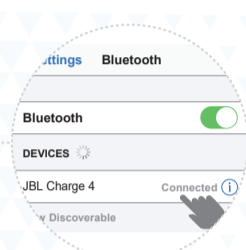

JBL

Charge4

BC

Obsah balení

Bluetooth párování

Přehrávání

CONNECT+

1. Spáruj několik zařízení pro stejnou reprodukci. Stiskni Connect tlačítko na zdrojovém reproduktoru a pak na všech, které chceš připojit

Aplikace JBL Connect

JBL CONNECT

Nabíjení

20% 50% 100%

POWERBANK FUNKCE

Voděodolnost IPX7

30 mins
1m