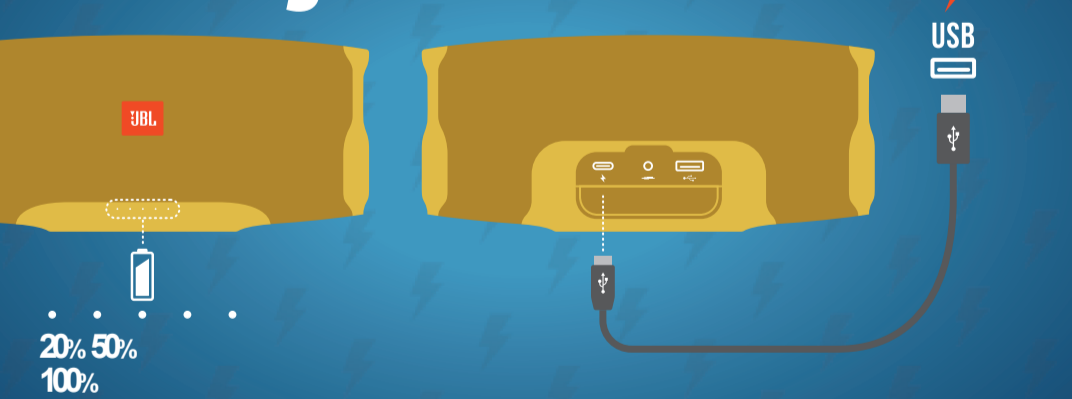

JBL

Charge4

BC

Obsah balení

Bluetooth párování

Přehrávání

CONNECT+

1. Spáruj několik zařízení pro stejnou reprodukci. Stiskni Connect tlačítko na zdrojovém reproduktoru a pak na všech, které chceš připojit

Aplikace JBL Connect

JBL CONNECT

Nabíjení

20% 50% 100%

POWERBANK FUNKCE

Voděodolnost IPX7

30 mins
1m