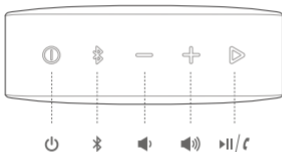

GO2

GO2

1 Obsah balení

x 1

x 1

2 Tlačítka

3 Připojení

GO2

4 Bluetooth®

Stiskněte pro spuštění Bluetooth, připojte zařízení

Stiskněte pro pozastavení/přehrávání, stiskněte 2x pro přeskočení na další skladbu

GO2

5 Handsfree

6 LED indikátor

Status	LED
Bluetooth Nepřipojeno	Bliká pomalu
Bluetooth Párování	Bliká rychle
Bluetooth Připojeno	Svíí
Vybíto	Bliká
Nabíjení	Svíí

GO2

7 Upozornění

JBL GO2 má vodotěsnou ochranu stupně IPX7.

DŮLEŽITÉ: Abyste se ujistili, že JBL GO2 je vodotěsný, odstraňte prosím všechny kabelovy a pevně uzavřete víčko.

Vystavení JBL GO2 kapalinám, aniž by toto bylo provedeno, může mít za následek trvalé poškození reproduktoru.