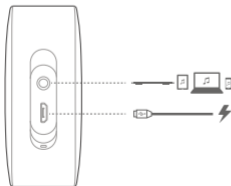

GO2

GO2

1 Obsah balení

x 1

x 1

2 Tlačítka

3 Připojení

GO2

4 Bluetooth®

Stiskněte pro spuštění Bluetooth, připojte zařízení

Stiskněte pro pozastavení/přehrávání, stiskněte 2x pro přeskočení na další skladbu

GO2

5 Handsfree

6 LED indikátor

Status	LED
Bluetooth Nepřipojeno	Bliká pomalu
Bluetooth Párování	Bliká rychle
Bluetooth Připojeno	Svíí
Vybíto	Bliká
Nabíjení	Svíí