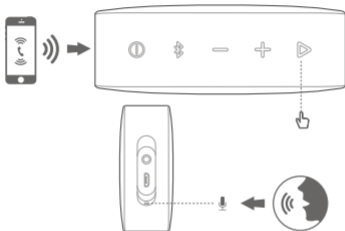

4 Bluetooth®

Stiskněte pro spuštění Bluetooth, připojte zařízení

Stiskněte pro pozastavení/přehrávání, stiskněte 2x pro přeskočení na další skladbu

GO2

5 Handsfree

6 LED indikátor

Status	LED
Bluetooth Nepřipojeno	Bliká pomalu
Bluetooth Párování	Bliká rychle
Bluetooth Připojeno	Svíí
Vybíto	Bliká
Nabíjení	Svíí

GO2

7 Upozornění

JBL GO2 má vodotěsnou ochranu stupně IPX7.

DŮLEŽITÉ: Abyste se ujistili, že JBL GO2 je vodotěsný, odstraňte prosím všechny kabelovy a pevně uzavřete víčko.

Vystavení JBL GO2 kapalinám, aniž by toto bylo provedeno, může mít za následek trvalé poškození reproduktoru.