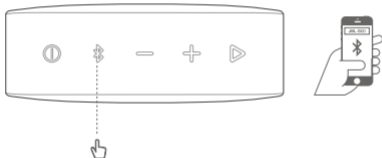

GO2

GO2

1 Obsah balení

x 1

x 1

2 Tlačítka

3 Připojení

GO2

4 Bluetooth®

Stiskněte pro spuštění Bluetooth, připojte zařízení

Stiskněte pro pozastavení/přehrávání, stiskněte 2x pro přeskočení na další skladbu

GO2

5 Handsfree

6 LED indikátor

Status	LED
Bluetooth Nepřipojeno	Bliká pomalu
Bluetooth Párování	Bliká rychle
Bluetooth Připojeno	Svíí
Vybíto	Bliká
Nabíjení	Svíí

GO2

7 Upozornění

JBL GO2 má vodotěsnou ochranu stupně IPX7.

DŮLEŽITÉ: Abyste se ujistili, že JBL GO2 je vodotěsný, odstraňte prosím všechny kabelovy a pevně uzavřete víčko.

Vystavení JBL GO2 kapalinám, aniž by toto bylo provedeno, může mít za následek trvalé poškození reproduktoru.