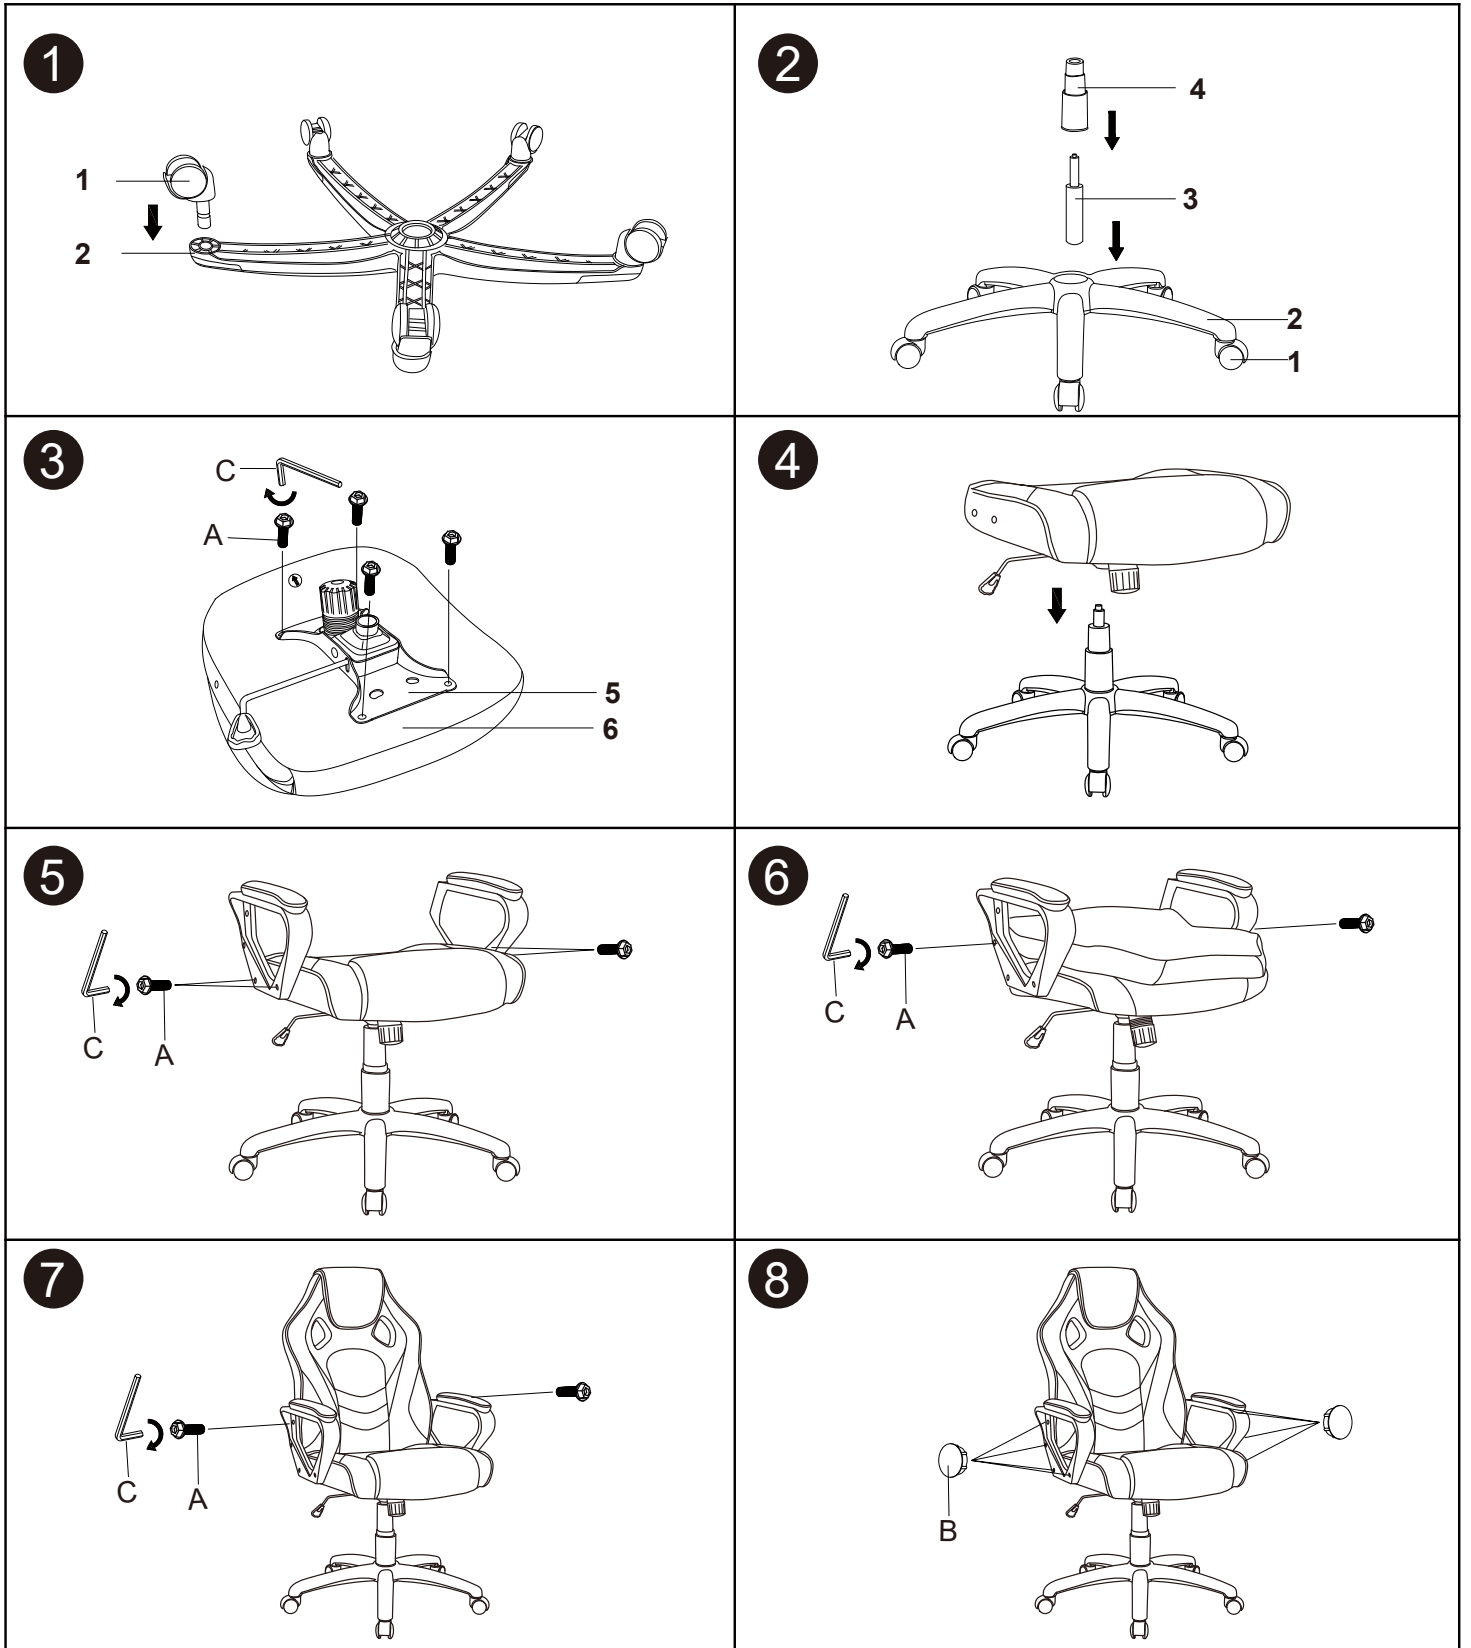

**QUICKSHOT
GAMING CHAIR
UŽIVATELSKÝ MANUÁL**

**ČESKY
SLOVENSKY**

ČESKY

- Montáž vyžaduje 2 osoby, zabere asi 30 minut.
- Před zahájením montáže si prosím přečtete všechny pokyny.

MONTÁŽNÍ VIDEO

- Chcete-li zobrazit video sestavy, přejděte na <https://province5.com/pages/assembly-quickshot>
- Chcete-li sledovat video, klikněte na ikonu.

SEZNAM MONTÁŽNÍCH DÍLŮ

(1)  5 ks	(2)  1 ks	(3)  1 ks
(4)  1 ks	(5)  1 ks	(6)  1 ks
(7)  1 ks	(8)  1 ks	
A  12 ks	B  8 ks	C  1 ks

KOMPLETACE

Pokyny k péči

- Otřete vlhkým hadříkem a jemným mýdlem. Otřete do sucha okamžitě savým suchým hadříkem.
- Rozlitou látku okamžitě ošetřete savým hadříkem.
- Nepoužívejte čisticí prostředky, rozpouštědla ani abrazivní čisticí prostředky.
- Chraňte před přímým slunečním zářením a teplem.
- Vyvarujte se kontaktu s pokožkou, zejména při vysokých teplotách teploty a vlhkosti.
- Pravidelně čistěte, kontrolujte a utahujte všechny součásti.
- Pravidelně vysávejte.