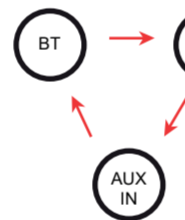

2 Zapnutí

Zapnutie

1. Stisknutím tlačítka zapnete / vypnete zařízení. Stlačením vypínača zapnete / vypnete jednotku

2. LED indikátor napájení se zapne / vypne. Indikátor LED napájania sa zapne / vypne

3 Volba režimu

Voľba režimu

Stisknutím procházíte mezi režimy. Stlačením prechádzate medzi režimmi

7 Nastavení hlasitosti

Nastavenie hlasitosti

Otočením ovládacího knoflíku doleva / doprava snížíte / zvýšíte hlasitost. Otočením ovládacího gombíka doľava / doprava znížite / zvýšite hlasitosť

Hlavní ovladač hlasitosti
Hlavný ovládač hlasitosti

4 Baterie a nabíjení

Batérie a nabíjanie

Nabíjení baterie pomocí USB portu (3).
Nabíjanie batérie pomocou USB portu (3).

1. Rychlé blikání = vybitá baterie, začněte nabíjet.