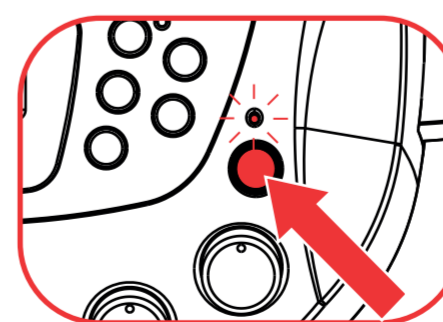

EKS282-BT

Bluetooth Karaoke Party Systém

📄 Pro více informací navštivte www.n-gear.eu

📄 Pre viac informácií choďte na www.n-gear.eu

1 Obsah balení

Obsah balenia

6 Nastavení mikrofónu

Nastavenie mikrofónu

2 Zapnutí

Zapnutie

1. Stisknutím tlačítka zapnete / vypnete zařízení. Stlačením vypínača zapnete / vypnete jednotku

2. LED indikátor napájení se zapne / vypne. Indikátor LED napájania sa zapne / vypne

3 Volba režimu

Voľba režimu

Stisknutím procházíte mezi režimy. Stlačením prechádzate medzi režimmi

7 Nastavení hlasitosti

Nastavenie hlasitosti

Otočením ovládacího knoflíku doleva / doprava snížíte / zvýšíte hlasitost. Otočením ovládacího gombíka doľava / doprava znížite / zvýšite hlasitosť

4 Baterie a nabíjení

Batérie a nabíjanie

Nabíjení baterie pomocí USB portu (3).
Nabíjanie batérie pomocou USB portu (3).

1. Rychlé blikání = vybitá baterie, začněte nabíjet.

2. Rýchle blikanie = vybitá batéria, začnite nabíjať.

5 Reset

Reset

⚠️ Provádějte pouze při stavu, kdy zařízení nereaguje a nepracuje. Vykonávajte len pri stave, kedy zariadenie nereaguje a nepracuje.

8 Bluetooth připojení

Bluetooth pripojenie

1.

2.

Přepněte na režim Bluetooth. Na vašem telefonu vyhledejte zařízení „EKS282BT“. Spustite reprodukciu na telefóne.

Prepnite na režim Bluetooth. Na vašom telefóne vyhľadajte zariadenie „EKS282BT“. Spustite reprodukciu na telefóne.