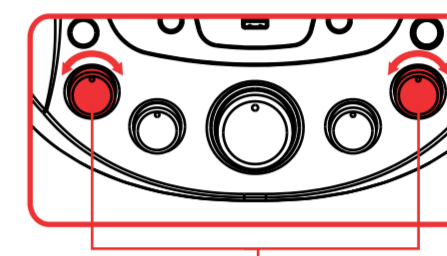

USB kabel
USB kábel

Manuál

Karta záruky

6 Nastavení mikrofónu

Nastavenie mikrofónu

Zadní panel
Zadný panel

Jeden mikrofón součástí
Jeden mikrofón súčasťou

Nastavení hlasitosti mikrofónu
Nastavenie hlasitosti mikrofónu