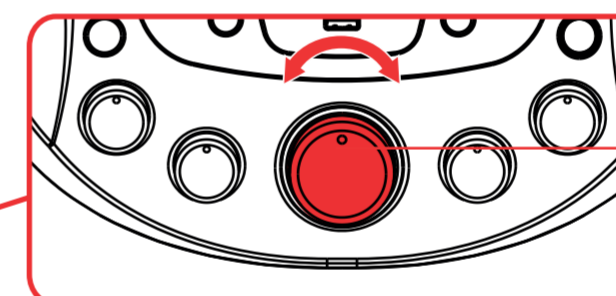

Voľba režimu

Stisknutím procházíte mezi režimy. Stlačením prechádzate medzi režimmi

7 Nastavení hlasitosti

Nastavenie hlasitosti

Otočením ovládacího knoflíku doleva / doprava snížíte / zvýšíte hlasitost. Otočením ovládacího gombíka doľava / doprava znížite / zvýšite hlasitosť