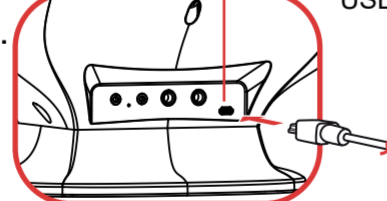

Při nabíjení svítí, po nabití zhasne. Při nabíjaniu svieti, po nabití zhasne.

Nabíjecí USB port
Nabíjací USB port