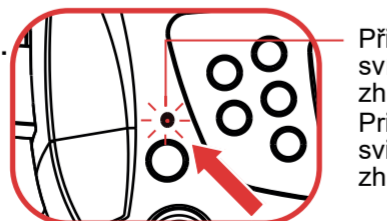

Voľba režimu

Stisknutím procházíte mezi režimy. Stlačením prechádzate medzi režimmi

7 Nastavení hlasitosti

Nastavenie hlasitosti

Otočením ovládacího knoflíku doleva / doprava snížíte / zvýšíte hlasitost. Otočením ovládacího gombíka doľava / doprava znížite / zvýšite hlasitosť

Hlavní ovladač hlasitosti
Hlavný ovládač hlasitosti

4 Baterie a nabíjení

Batérie a nabíjanie

Nabíjení baterie pomocí USB portu (3).
Nabíjanie batérie pomocou USB portu (3).

1. Rychlé blikání = vybitá baterie, začněte nabíjet.

2. Rýchle blikanie = vybitá batéria, začnite nabíjať.

Nabíjecí USB port
Nabíjací USB port

Při nabíjení svítí, po nabití zhasne. Při nabíjaniu svieti, po nabití zhasne.

5 Reset

Reset

⚠️ Provádějte pouze při stavu, kdy zařízení nereaguje a nepracuje. Vykonávajte len pri stave, kedy zariadenie nereaguje a nepracuje.