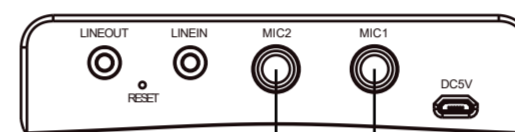

6 Nastavení mikrofónu

Nastavenie mikrofónu

Zadní panel
Zadný panel

Jeden mikrofón součástí
Jeden mikrofón súčasťou