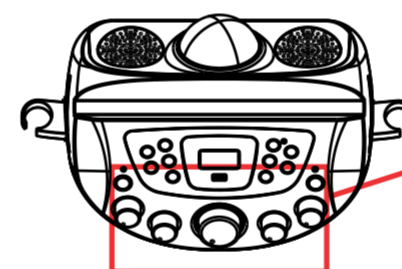

Voľba režimu

Stisknutím procházíte mezi režimy. Stlačením prechádzate medzi režimmi

7 Nastavení hlasitosti

Nastavenie hlasitosti

Otočením ovládacího knoflíku doleva / doprava snížíte / zvýšíte hlasitost. Otočením ovládacího gombíka doľava / doprava znížite / zvýšite hlasitosť

Hlavní ovladač hlasitosti
Hlavný ovládač hlasitosti

4 Baterie a nabíjení

Batérie a nabíjanie

Nabíjení baterie pomocí USB portu (3).
Nabíjanie batérie pomocou USB portu (3).

1. Rychlé blikání = vybitá baterie, začněte nabíjet.