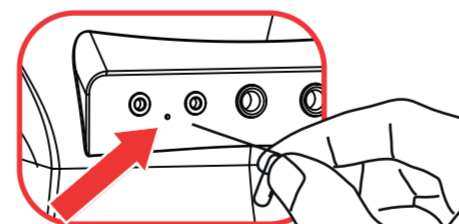

2. Rýchle blikanie = vybitá batéria, začnite nabíjať.

Nabíjecí USB port
Nabíjací USB port

Při nabíjení svítí, po nabití zhasne. Při nabíjaniu svieti, po nabití zhasne.

5 Reset

Reset

⚠️ Provádějte pouze při stavu, kdy zařízení nereaguje a nepracuje. Vykonávajte len pri stave, kedy zariadenie nereaguje a nepracuje.