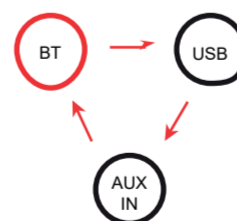

Hlavní ovladač hlasitosti
Hlavný ovládač hlasitosti

4 Baterie a nabíjení

Batérie a nabíjanie

Nabíjení baterie pomocí USB portu (3).
Nabíjanie batérie pomocou USB portu (3).

1. Rychlé blikání = vybitá baterie, začněte nabíjet.

2. Rýchle blikanie = vybitá batéria, začnite nabíjať.

Nabíjecí USB port
Nabíjací USB port

Při nabíjení svítí, po nabití zhasne. Při nabíjaniu svieti, po nabití zhasne.

5 Reset

Reset

⚠️ Provádějte pouze při stavu, kdy zařízení nereaguje a nepracuje. Vykonávajte len pri stave, kedy zariadenie nereaguje a nepracuje.

Opatrně vložte malou ohnutou kancelářskou sponku do malého otvoru v zadní části zařízení. Opatrne vložte malú ohnutú kancelársku sponku do malého otvoru v zadnej časti zariadenia.

8 Bluetooth připojení

Bluetooth pripojenie

1.

2.

Přepněte na režim Bluetooth. Na vašem telefonu vyhledejte zařízení „EKS282BT“. Spustite reprodukciu na telefóne.

Prepnite na režim Bluetooth. Na vašom telefóne vyhľadajte zariadenie „EKS282BT“. Spustite reprodukciu na telefóne.