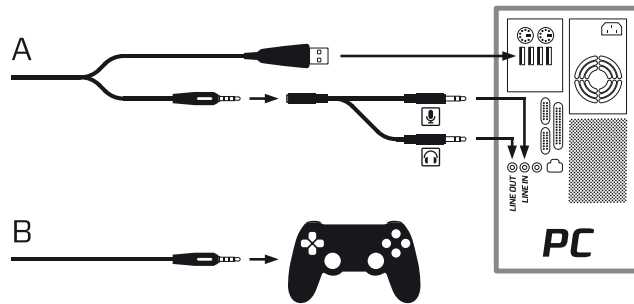

	Ø 40mm speaker
	20Ω impedance
	117dB sensitivity
	2.2m ±5% length

GHX-510 GAMING HEADSET

USER'S MANUAL

MANUEL DE L'UTILISATEUR • MANUAL DE USUARIO • GEBRUIKERSHANDLEIDING • INSTRUZIONI D'USO
MANUAL DO UTILIZADOR • PODRĘCZNIK UŻYTKOWNIKA • GEBRUIKSAANWIJZING • UŽIVATELSKÁ PŘÍRUČKA
POUŽÍVATELSKÁ PŘÍRUČKA • ΟΔΗΓΙΕΣ ΧΡΗΣΗΣ • BRUKERVEILEDNING • KÄYTTÖOPAS
ANVÄNDARMANUAL • BRUGERVEJLEDNING • VARTOTOJO INSTRUKCIJA