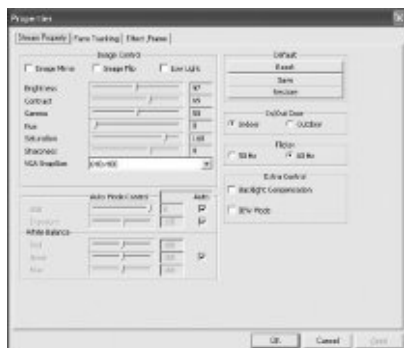

NGS[®]
technology

Manuál

Česky / Slovensky

XPRESSCAM 300

SPECIFIKACE

Senzor: 300Kpx
 Max. rozlišení videa: 5Mpx
 Max. rozlišení foto: 8Mpx
 Rozhraní: USB 2.0

INSTALACE KAMERY

Xpress Cam nepotřebuje ovladače při použití s Windows XP a Windows Vista.

Připojte kameru do USB portu počítače a operační systém ji sám rozpozná.

INSTALACE SOFTWARE

- 1- Vložte CD do mechaniky.
- 2- Klikněte na "execute" na spuštěném instalačním programu a postupujte dle kroků instalátoru.
- 3- Klikněte na „finish“ pro dokončení instalace obslužného programu.

POUŽITÍ SWARU

Spustíte v nabídce Start > Programy > USB2.0 PC CAMERA > CAMAPP

Otevře se okno programu s možnostmi nastavení kamery.

Na záložkách okna najdete možnosti nastavení rozlišení a obrazu kamery.