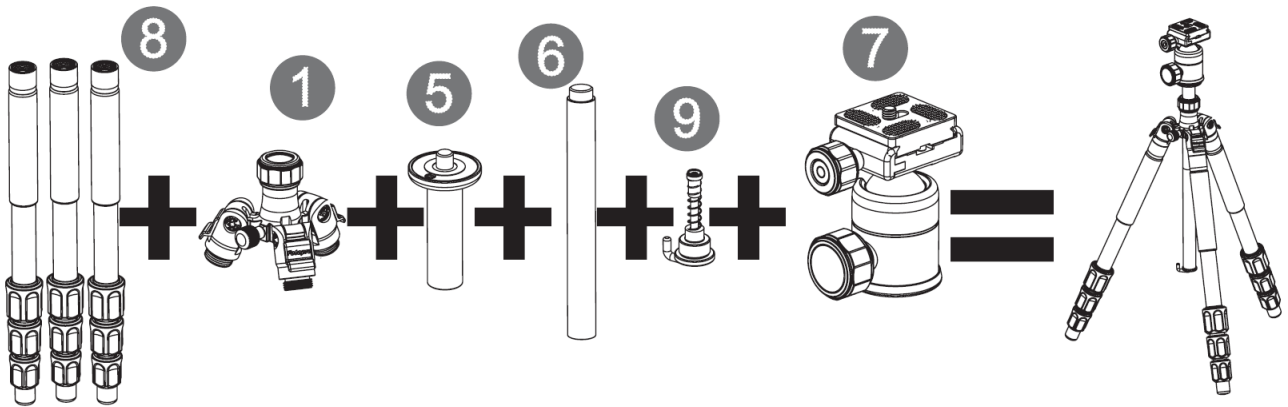

Rollei

C6i Composite tripod

Uživatelská příručka
(Česky)

www.Rollei.cz

Složení stativu C6i

Kombinace 1 – Profesionální tripod:

Otáčením středového dílu jej zafixujete

Aretace výšky středového dílu

Háček pro zavěšení brašny, či závaží pro zvýšení stability

Páčka aretace úhlu nohy ve třech pozicích

Složení nohou překlopením o 180°

Kombinace 3 – Monopod:

Seznam a popis jednotlivých dílů:

1 – hlavní díl
2 – podstavec

5 – středová tyč B
6 – středová tyč A

7 – kulová hlava
8 – noha stativu
9 – koncovka s háčkem

Rollei

www.Rollei.cz

www.Rollei.cz

[Facebook.com/RolleiCZ](https://www.facebook.com/RolleiCZ)

www.Rollei.de

www.Rollei.com