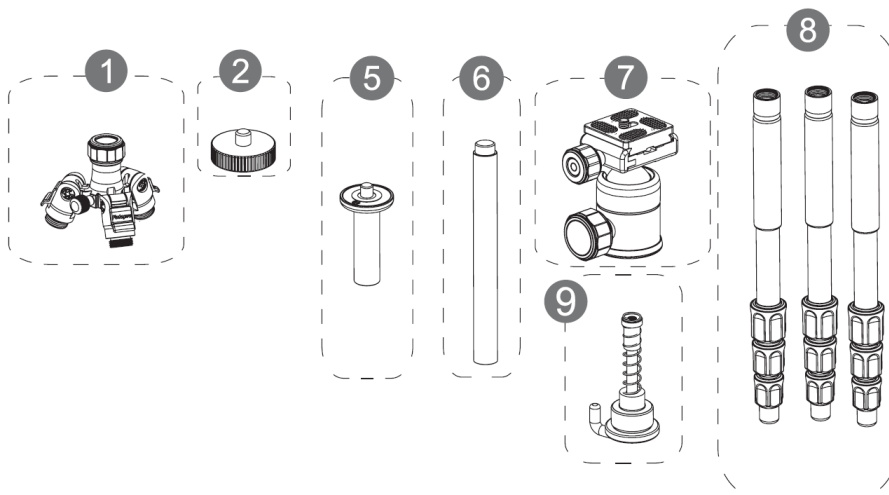

Rollei

C6i Composite tripod

Uživatelská příručka
(Česky)

www.Rollei.cz

Složení stativu C6i

Kombinace 1 – Profesionální tripod:

Otáčením středového dílu jej zafixujete

Aretace výšky středového dílu

Háček pro zavěšení brašny, či závaží pro zvýšení stability

Páčka aretace úhlu nohy ve třech pozicích

Složení nohou překlopením o 180°

Kombinace 3 – Monopod:

Seznam a popis jednotlivých dílů:

1 – hlavní díl
2 – podstavec

5 – středová tyč B
6 – středová tyč A

7 – kulová hlava
8 – noha stativu
9 – koncovka s háčkem

Rollei

www.Rollei.cz

www.Rollei.cz

[Facebook.com/RolleiCZ](https://www.facebook.com/RolleiCZ)

www.Rollei.de

www.Rollei.com