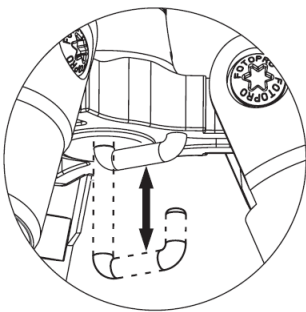

Rollei

C6i Composite tripod

Uživatelská příručka
(Česky)

www.Rollei.cz

Složení stativu C6i

Kombinace 1 – Profesionální tripod:

Otáčením středového dílu jej zafixujete

Aretace výšky středového dílu

Háček pro zavěšení brašny, či závaží pro zvýšení stability

Páčka aretace úhlu nohy ve třech pozicích

Složení nohou překlopením o 180°

Kombinace 3 – Monopod:

Seznam a popis jednotlivých dílů:

1 – hlavní díl
2 – podstavec

5 – středová tyč B
6 – středová tyč A

7 – kulová hlava
8 – noha stativu
9 – koncovka s háčkem

Rollei

www.Rollei.cz

www.Rollei.cz

[Facebook.com/RolleiCZ](https://www.facebook.com/RolleiCZ)

www.Rollei.de

www.Rollei.com