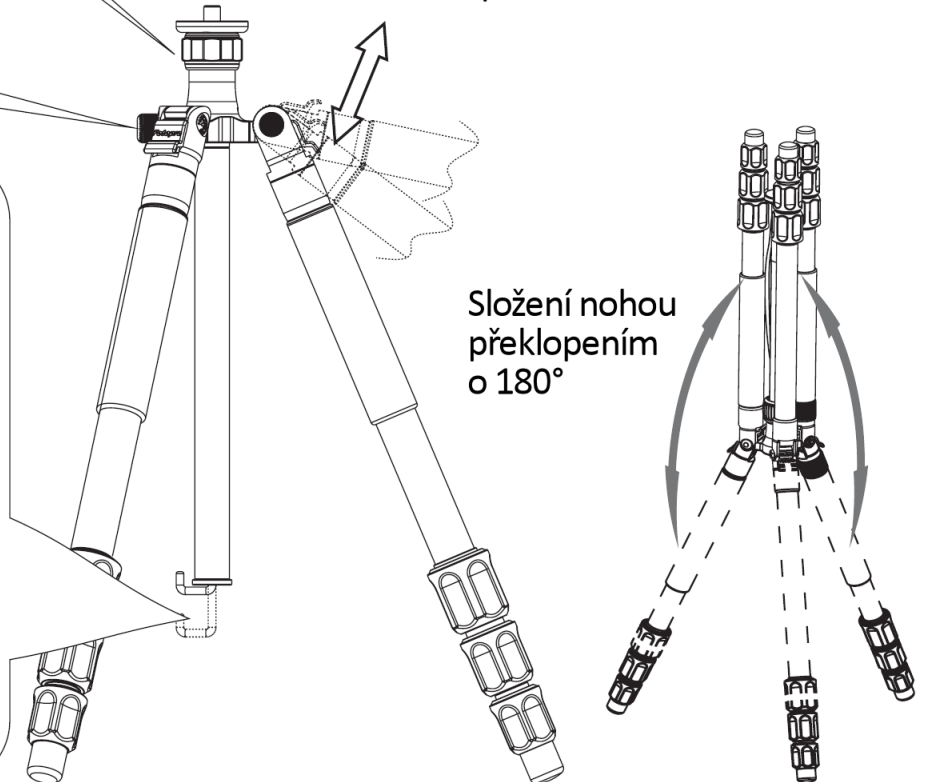

Rollei

C6i Composite tripod

Uživatelská příručka
(Česky)

www.Rollei.cz

Složení stativu C6i

Kombinace 1 – Profesionální tripod:

Otáčením středového dílu jej zafixujete

Aretace výšky středového dílu

Háček pro zavěšení brašny, či závaží pro zvýšení stability

Páčka aretace úhlu nohy ve třech pozicích

Složení nohou překlopením o 180°

Kombinace 3 – Monopod:

Seznam a popis jednotlivých dílů:

1 – hlavní díl
2 – podstavec

5 – středová tyč B
6 – středová tyč A

7 – kulová hlava
8 – noha stativu
9 – koncovka s háčkem

Rollei

www.Rollei.cz

www.Rollei.cz

[Facebook.com/RolleiCZ](https://www.facebook.com/RolleiCZ)

www.Rollei.de

www.Rollei.com