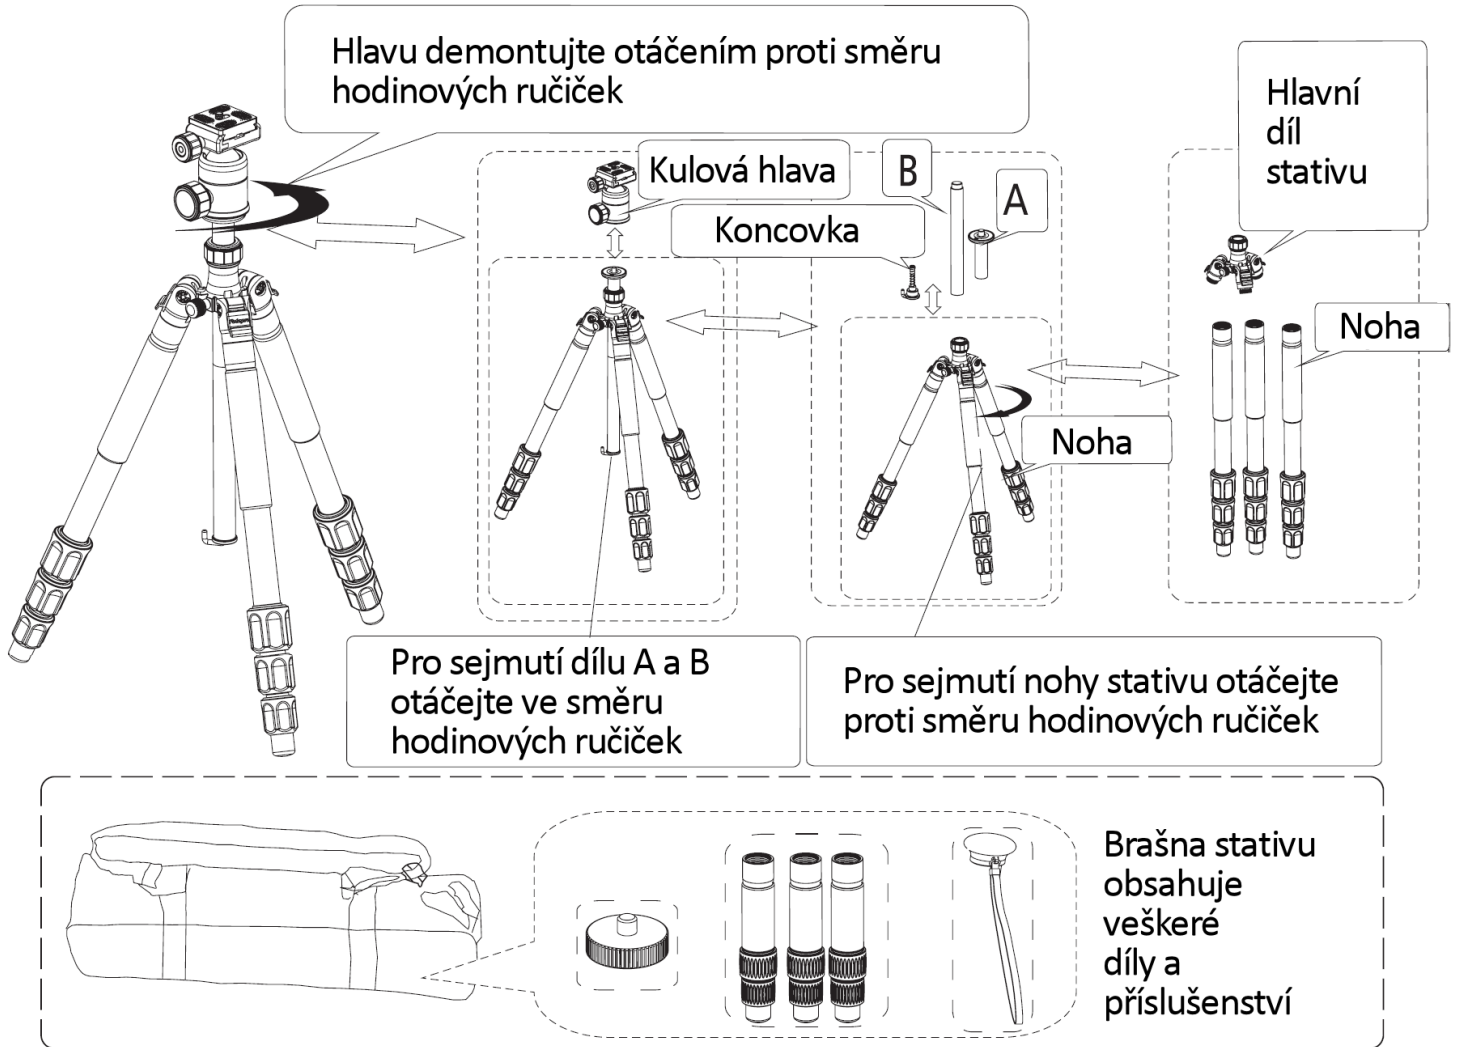

Rollei

C6i Composite tripod

Uživatelská příručka
(Česky)

www.Rollei.cz

Složení stativu C6i

Kombinace 1 – Profesionální tripod:

Otáčením středového dílu jej zafixujete

Aretace výšky středového dílu

Háček pro zavěšení brašny, či závaží pro zvýšení stability

Páčka aretace úhlu nohy ve třech pozicích

Složení nohou překlopením o 180°

Kombinace 3 – Monopod:

Seznam a popis jednotlivých dílů:

1 – hlavní díl
2 – podstavec

5 – středová tyč B
6 – středová tyč A

7 – kulová hlava
8 – noha stativu
9 – koncovka s háčkem

Rollei

www.Rollei.cz

www.Rollei.cz

[Facebook.com/RolleiCZ](https://www.facebook.com/RolleiCZ)

www.Rollei.de

www.Rollei.com