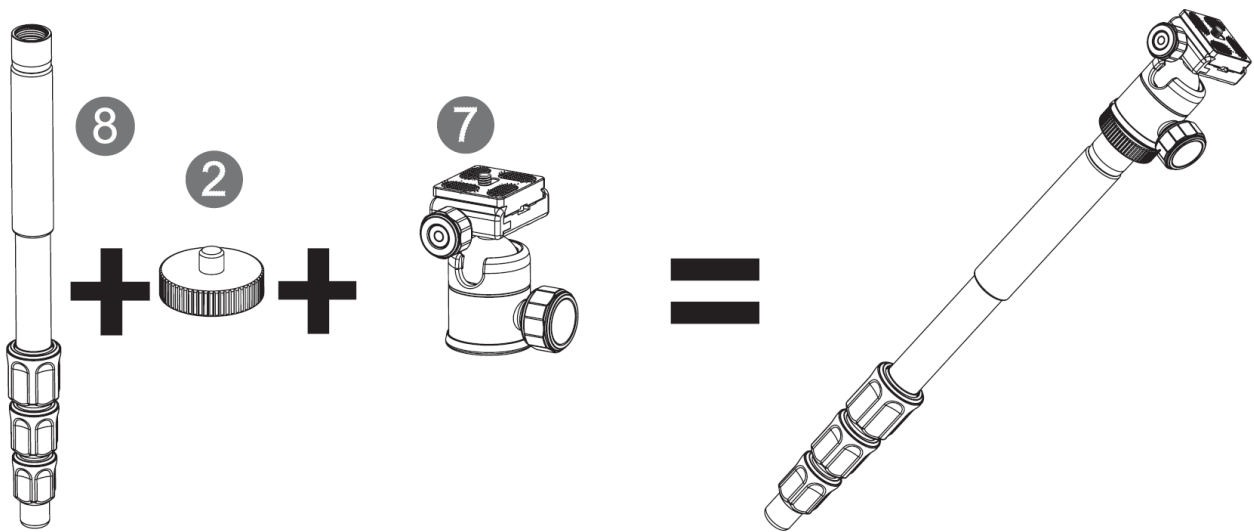

Rollei

C6i Composite tripod

Uživatelská příručka
(Česky)

www.Rollei.cz

Složení stativu C6i

Kombinace 1 – Profesionální tripod:

Otáčením středového dílu jej zafixujete

Aretace výšky středového dílu

Háček pro zavěšení brašny, či závaží pro zvýšení stability

Páčka aretace úhlu nohy ve třech pozicích

Složení nohou překlopením o 180°

Kombinace 3 – Monopod:

Seznam a popis jednotlivých dílů:

1 – hlavní díl
2 – podstavec

5 – středová tyč B
6 – středová tyč A

7 – kulová hlava
8 – noha stativu
9 – koncovka s háčkem

Rollei

www.Rollei.cz

www.Rollei.cz

[Facebook.com/RolleiCZ](https://www.facebook.com/RolleiCZ)

www.Rollei.de

www.Rollei.com