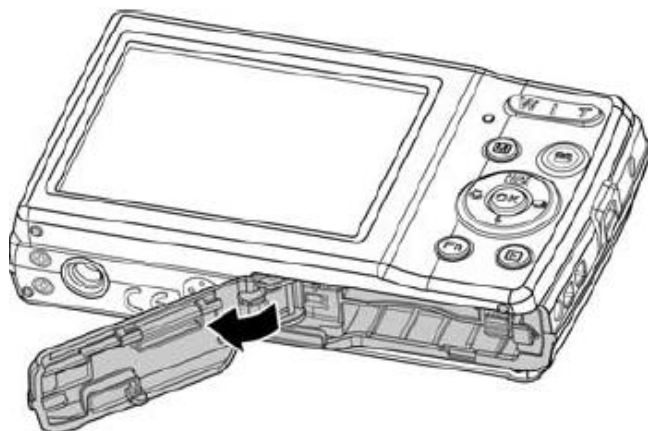

Rollei

Rollei Compactline 800

Uživatelská příručka
(Česky)

www.Rollei.cz

Popis přístroje a ovládacích prvků:

- 1 – Blesk
- 2 – LED časovače
- 3 – Objektiv
- 4 – Mikrofon

- 5 – LCD displej
- 6 – LED indikátor
- 7 – Tlačítka přiblížení (zoom)
- 8 – Menu
- 9 – Režim videa
- 10 – Tlačítka kurzoru a potvrzovací tlačítko OK
- 11 – Přehrávání záznamu / prohlížení fotografií
- 12 – Funkce / smazání snímku

- 13 – Zapnout / Vypnout
- 14 – Spoušť

- 15 – Krytka slotu SD karty a baterie
- 16 – Reproduktor
- 17 – závit pro stativ

- 18 – USB / TV out
- 19 – Úchyt pro poutko

Vložení baterie a SD karty:

Otevřete kryt baterie a karty posunutím a odklopením

Vložte baterii

Vložte SD kartu

Zavřete kryt baterie a SD karty

Nabíjení fotoaparátu

1. Propojte fotoaparát USB kabelem s nabíječkou.
2. Během nabíjení bliká LED indikátor.
3. Po plném nabití Led indikátor zhasne.
4. Rychlé blikání signalizuje problém s baterií, vyměňte ji.