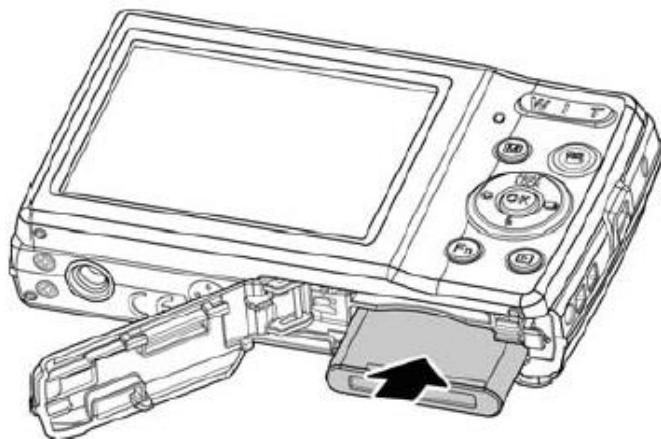

Rollei

Rollei Compactline 800

Uživatelská příručka
(Česky)

www.Rollei.cz

Popis přístroje a ovládacích prvků:

- 1 – Blesk
- 2 – LED časovače
- 3 – Objektiv
- 4 – Mikrofon

- 5 – LCD displej
- 6 – LED indikátor
- 7 – Tlačítka přiblížení (zoom)
- 8 – Menu
- 9 – Režim videa
- 10 – Tlačítka kurzoru a potvrzovací tlačítko OK
- 11 – Přehrávání záznamu / prohlížení fotografií
- 12 – Funkce / smazání snímku

- 13 – Zapnout / Vypnout
- 14 – Spoušť

- 15 – Krytka slotu SD karty a baterie
- 16 – Reproduktor
- 17 – závit pro stativ

- 18 – USB / TV out
- 19 – Úchyt pro poutko

Vložení baterie a SD karty:

Otevřete kryt baterie a karty posunutím a odklopením

Vložte baterii

Vložte SD kartu

Zavřete kryt baterie a SD karty

Nabíjení fotoaparátu

1. Propojte fotoaparát USB kabelem s nabíječkou.
2. Během nabíjení bliká LED indikátor.
3. Po plném nabití Led indikátor zhasne.
4. Rychlé blikání signalizuje problém s baterií, vyměňte ji.