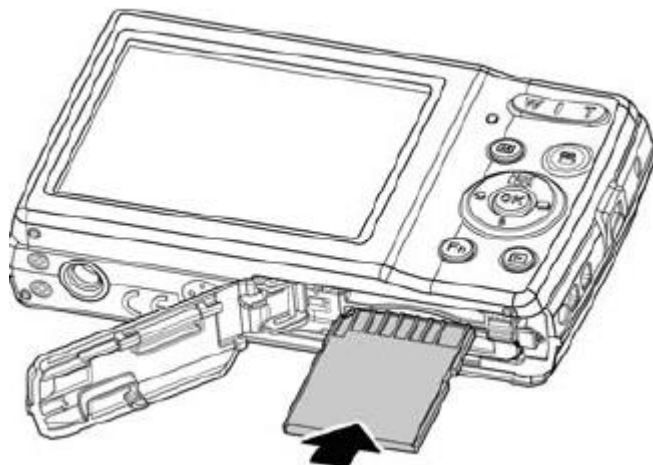

Rollei

Rollei Compactline 800

Uživatelská příručka
(Česky)

www.Rollei.cz

Popis přístroje a ovládacích prvků:

- 1 – Blesk
- 2 – LED časovače
- 3 – Objektiv
- 4 – Mikrofon

- 5 – LCD displej
- 6 – LED indikátor
- 7 – Tlačítka přiblížení (zoom)
- 8 – Menu
- 9 – Režim videa
- 10 – Tlačítka kurzoru a potvrzovací tlačítko OK
- 11 – Přehrávání záznamu / prohlížení fotografií
- 12 – Funkce / smazání snímku

- 13 – Zapnout / Vypnout
- 14 – Spoušť

- 15 – Krytka slotu SD karty a baterie
- 16 – Reproduktor
- 17 – závit pro stativ

- 18 – USB / TV out
- 19 – Úchyt pro poutko

Vložení baterie a SD karty:

Otevřete kryt baterie a karty posunutím a odklopením

Vložte baterii

Vložte SD kartu

Zavřete kryt baterie a SD karty

Nabíjení fotoaparátu

1. Propojte fotoaparát USB kabelem s nabíječkou.
2. Během nabíjení bliká LED indikátor.
3. Po plném nabití Led indikátor zhasne.
4. Rychlé blikání signalizuje problém s baterií, vyměňte ji.