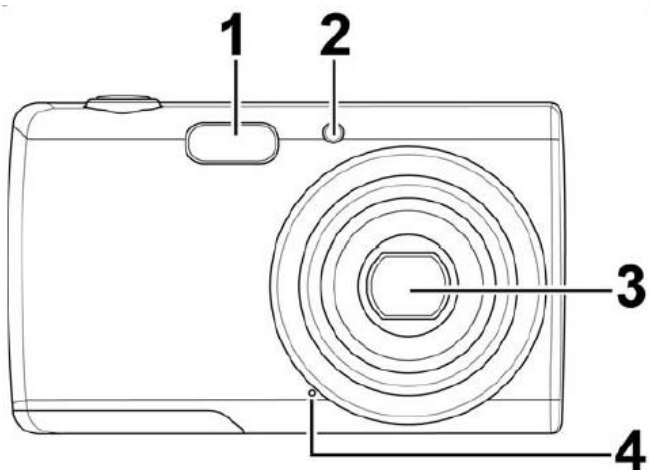

Rollei

Rollei Compactline 800

Uživatelská příručka
(Česky)

www.Rollei.cz

Popis přístroje a ovládacích prvků:

- 1 – Blesk
- 2 – LED časovače
- 3 – Objektiv
- 4 – Mikrofon

- 5 – LCD displej
- 6 – LED indikátor
- 7 – Tlačítka přiblížení (zoom)
- 8 – Menu
- 9 – Režim videa
- 10 – Tlačítka kurzoru a potvrzovací tlačítko OK
- 11 – Přehrávání záznamu / prohlížení fotografií
- 12 – Funkce / smazání snímku

- 13 – Zapnout / Vypnout
- 14 – Spoušť

- 15 – Krytka slotu SD karty a baterie
- 16 – Reproduktor
- 17 – závit pro stativ

- 18 – USB / TV out
- 19 – Úchyt pro poutko

Vložení baterie a SD karty:

Otevřete kryt baterie a karty posunutím a odklopením