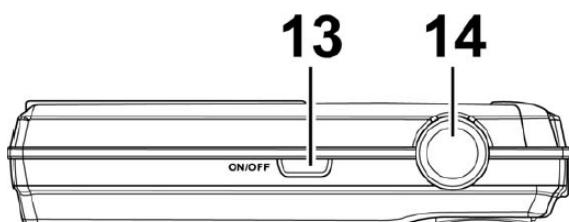

- 13 – Zapnout / Vypnout
- 14 – Spoušť

- 15 – Krytka slotu SD karty a baterie
- 16 – Reproduktor
- 17 – závit pro stativ

- 18 – USB / TV out
- 19 – Úchyt pro poutko

Vložení baterie a SD karty:

Otevřete kryt baterie a karty posunutím a odklopením