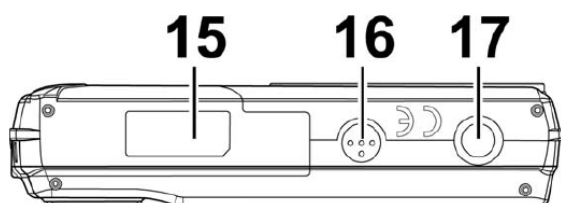

- 13 – Zapnout / Vypnout
- 14 – Spoušť

- 15 – Krytka slotu SD karty a baterie
- 16 – Reproduktor
- 17 – závit pro stativ

- 18 – USB / TV out
- 19 – Úchyt pro poutko

Vložení baterie a SD karty:

Otevřete kryt baterie a karty posunutím a odklopením