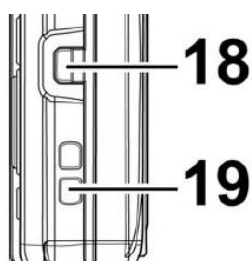

Rollei

Rollei Compactline 800

Uživatelská příručka
(Česky)

www.Rollei.cz

Popis přístroje a ovládacích prvků:

- 1 – Blesk
- 2 – LED časovače
- 3 – Objektiv
- 4 – Mikrofon

- 5 – LCD displej
- 6 – LED indikátor
- 7 – Tlačítka přiblížení (zoom)
- 8 – Menu
- 9 – Režim videa
- 10 – Tlačítka kurzoru a potvrzovací tlačítko OK
- 11 – Přehrávání záznamu / prohlížení fotografií
- 12 – Funkce / smazání snímku

- 13 – Zapnout / Vypnout
- 14 – Spoušť

- 15 – Krytka slotu SD karty a baterie
- 16 – Reproduktor
- 17 – závit pro stativ

- 18 – USB / TV out
- 19 – Úchyt pro poutko

Vložení baterie a SD karty:

Otevřete kryt baterie a karty posunutím a odklopením