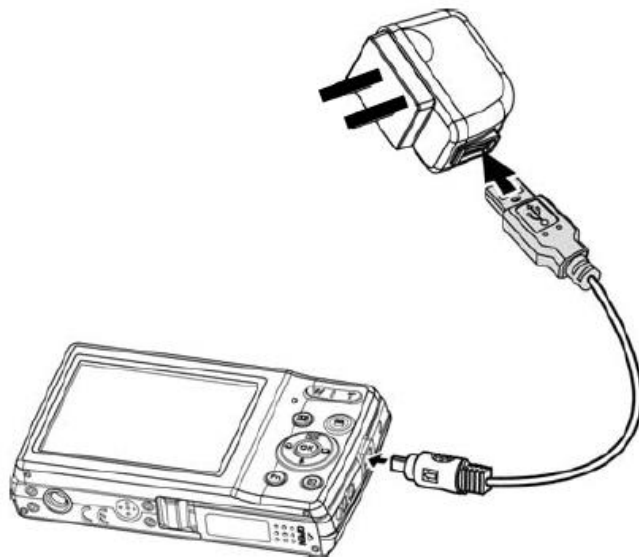

Nabíjení fotoaparátu

1. Propojte fotoaparát USB kabelem s nabíječkou.
2. Během nabíjení bliká LED indikátor.
3. Po plném nabití Led indikátor zhasne.
4. Rychlé blikání signalizuje problém s baterií, vyměňte ji.

Je doporučeno nemanipulovat s fotoaparátem během nabíjení.