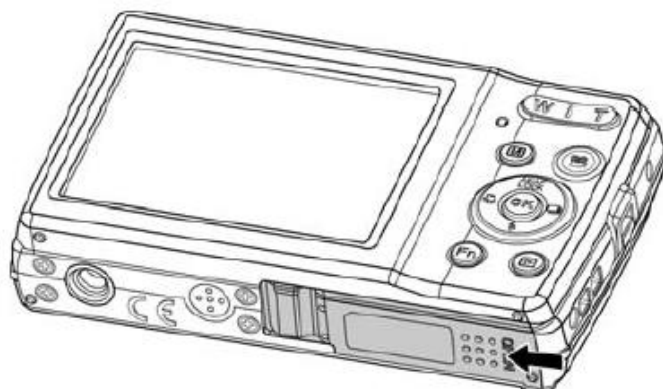

Rollei

Rollei Compactline 800

Uživatelská příručka
(Česky)

www.Rollei.cz

Popis přístroje a ovládacích prvků:

- 1 – Blesk
- 2 – LED časovače
- 3 – Objektiv
- 4 – Mikrofon

- 5 – LCD displej
- 6 – LED indikátor
- 7 – Tlačítka přiblížení (zoom)
- 8 – Menu
- 9 – Režim videa
- 10 – Tlačítka kurzoru a potvrzovací tlačítko OK
- 11 – Přehrávání záznamu / prohlížení fotografií
- 12 – Funkce / smazání snímku

- 13 – Zapnout / Vypnout
- 14 – Spoušť

- 15 – Krytka slotu SD karty a baterie
- 16 – Reproduktor
- 17 – závit pro stativ

- 18 – USB / TV out
- 19 – Úchyt pro poutko

Vložení baterie a SD karty:

Otevřete kryt baterie a karty posunutím a odklopením

Vložte baterii

Vložte SD kartu

Zavřete kryt baterie a SD karty

Nabíjení fotoaparátu

1. Propojte fotoaparát USB kabelem s nabíječkou.
2. Během nabíjení bliká LED indikátor.
3. Po plném nabití Led indikátor zhasne.
4. Rychlé blikání signalizuje problém s baterií, vyměňte ji.