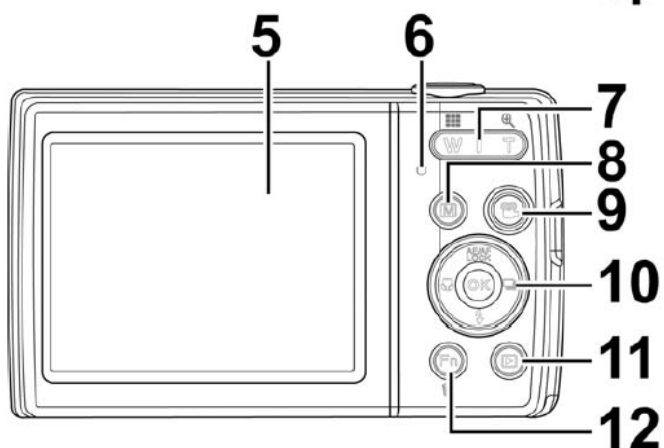

- 5 – LCD displej
- 6 – LED indikátor
- 7 – Tlačítka přiblížení (zoom)
- 8 – Menu
- 9 – Režim videa
- 10 – Tlačítka kurzoru a potvrzovací tlačítko OK
- 11 – Přehrávání záznamu / prohlížení fotografií
- 12 – Funkce / smazání snímku