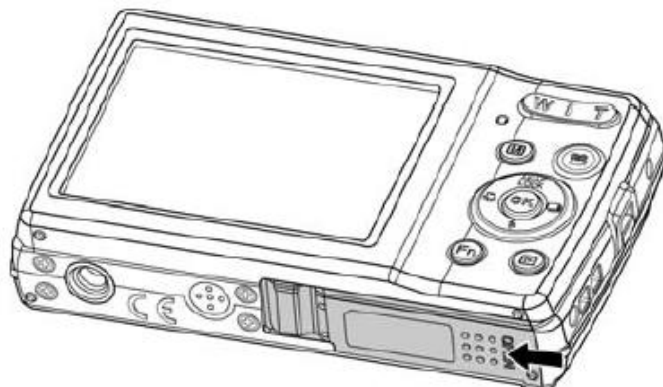

Rollei

Rollei Compactline 800

Užívateľský návod
(Slovensky)

www.Rollei.cz

Popis prístroja a ovládacích prvkov:

- 1 – Blesk
- 2 – LED časovača
- 3 – Objektív
- 4 – Mikrofón

- 5 – LCD displej
- 6 – LED indikátor
- 7 – Tlačidlá priblíženie (zoom)
- 8 – Menu
- 9 – Režim videa
- 10 – Tlačidlá kurzora a potvrdzovacie tlačidlo OK
- 11 – Prehrávanie záznamu / prezeranie fotografií
- 12 – Funkcie / zmazať snímky

- 13 – Zapnúť / Vypnúť
- 14 – Spúšť

- 15 – Krytka slotu SD karty a batérie
- 16 – Reproduktor
- 17 – závit pre statív

- 18 – USB / TV out
- 19 – Úchyt pre pútko

Vloženie batérie a SD karty:

Otvorte kryt batérie a karty posunutím a odklopením

Vložte batériu

Vložte SD kartu

Zatvorte kryt batérie a SD karty

Nabíjanie fotoaparátu

1. Prepojte fotoaparát USB káblom s nabíjačkou.
2. Počas nabíjanie bliká LED indikátor.
3. Po plnom nabití LED indikátor zhasne.
4. Rýchle blikanie signalizuje problém s batériou, vymeňte ju.