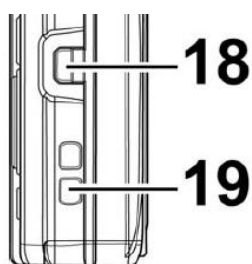

Rollei

Rollei Compactline 800

Užívateľský návod
(Slovensky)

www.Rollei.cz

Popis prístroja a ovládacích prvkov:

- 1 – Blesk
- 2 – LED časovača
- 3 – Objektív
- 4 – Mikrofón

- 5 – LCD displej
- 6 – LED indikátor
- 7 – Tlačidlá priblíženie (zoom)
- 8 – Menu
- 9 – Režim videa
- 10 – Tlačidlá kurzora a potvrdzovacie tlačidlo OK
- 11 – Prehrávanie záznamu / prezeranie fotografií
- 12 – Funkcie / zmazať snímky

- 13 – Zapnúť / Vypnúť
- 14 – Spúšť

- 15 – Krytka slotu SD karty a batérie
- 16 – Reproduktor
- 17 – závit pre statív

- 18 – USB / TV out
- 19 – Úchyt pre pútko

Vloženie batérie a SD karty:

Otvorte kryt batérie a karty posunutím a odklopením