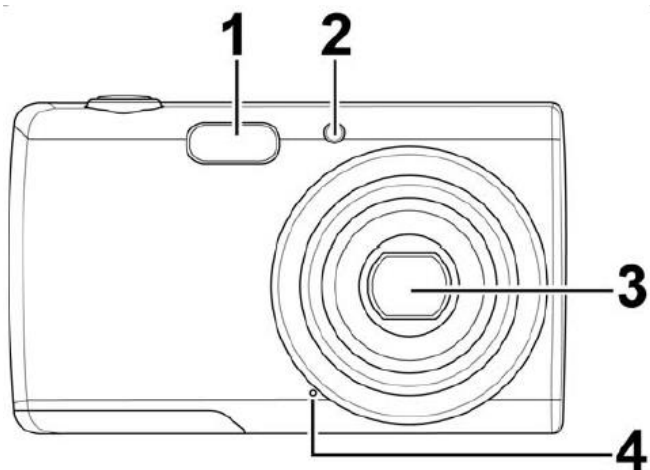

Rollei

Rollei Compactline 800

Užívateľský návod
(Slovensky)

www.Rollei.cz

Popis prístroja a ovládacích prvkov:

- 1 – Blesk
- 2 – LED časovača
- 3 – Objektív
- 4 – Mikrofón

- 5 – LCD displej
- 6 – LED indikátor
- 7 – Tlačidlá priblíženie (zoom)
- 8 – Menu
- 9 – Režim videa
- 10 – Tlačidlá kurzora a potvrdzovacie tlačidlo OK
- 11 – Prehrávanie záznamu / prezeranie fotografií
- 12 – Funkcie / zmazať snímky

- 13 – Zapnúť / Vypnúť
- 14 – Spúšť

- 15 – Krytka slotu SD karty a batérie
- 16 – Reproduktor
- 17 – závit pre statív

- 18 – USB / TV out
- 19 – Úchyt pre pútko

Vloženie batérie a SD karty:

Otvorte kryt batérie a karty posunutím a odklopením