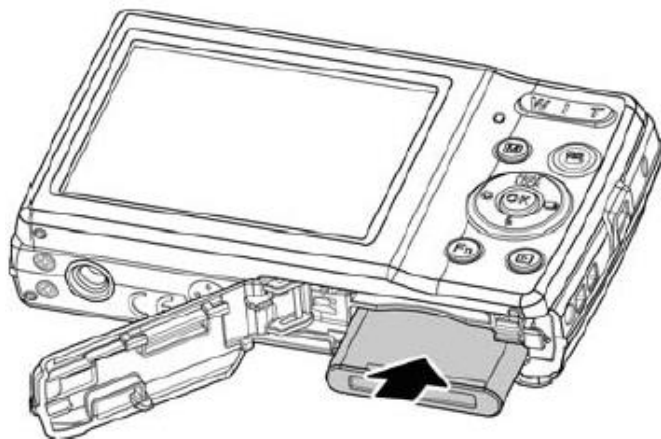

Rollei

Rollei Compactline 800

Užívateľský návod
(Slovensky)

www.Rollei.cz

Popis prístroja a ovládacích prvkov:

- 1 – Blesk
- 2 – LED časovača
- 3 – Objektív
- 4 – Mikrofón

- 5 – LCD displej
- 6 – LED indikátor
- 7 – Tlačidlá priblíženie (zoom)
- 8 – Menu
- 9 – Režim videa
- 10 – Tlačidlá kurzora a potvrdzovacie tlačidlo OK
- 11 – Prehrávanie záznamu / prezeranie fotografií
- 12 – Funkcie / zmazať snímky

- 13 – Zapnúť / Vypnúť
- 14 – Spúšť

- 15 – Krytka slotu SD karty a batérie
- 16 – Reproduktor
- 17 – závit pre statív

- 18 – USB / TV out
- 19 – Úchyt pre pútko

Vloženie batérie a SD karty:

Otvorte kryt batérie a karty posunutím a odklopením

Vložte batériu

Vložte SD kartu

Zatvorte kryt batérie a SD karty

Nabíjanie fotoaparátu

1. Prepojte fotoaparát USB káblom s nabíjačkou.
2. Počas nabíjanie bliká LED indikátor.
3. Po plnom nabití LED indikátor zhasne.
4. Rýchle blikanie signalizuje problém s batériou, vymeňte ju.