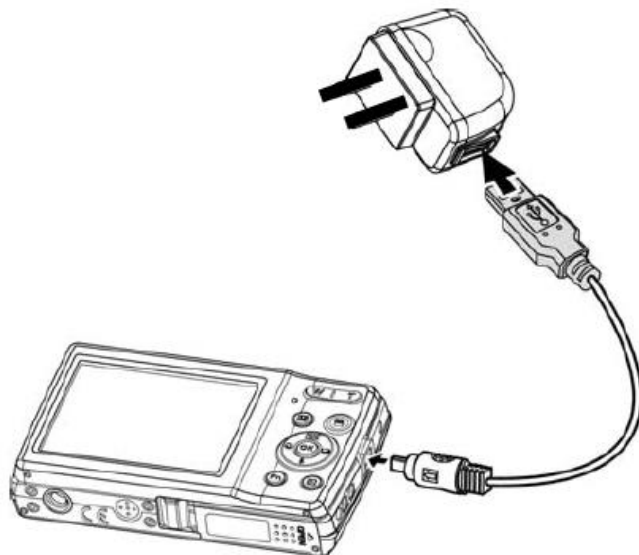

Nabíjanie fotoaparátu

1. Prepojte fotoaparát USB káblom s nabíjačkou.
2. Počas nabíjanie bliká LED indikátor.
3. Po plnom nabití LED indikátor zhasne.
4. Rýchle blikanie signalizuje problém s batériou, vymeňte ju.

Odporúča sa nemanipulovať s fotoaparátom počas nabíjania.