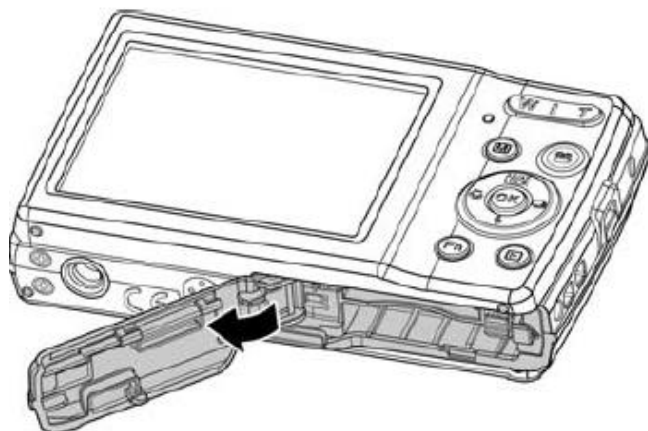

Rollei

Rollei Compactline 800

Užívateľský návod
(Slovensky)

www.Rollei.cz

Popis prístroja a ovládacích prvkov:

- 1 – Blesk
- 2 – LED časovača
- 3 – Objektív
- 4 – Mikrofón

- 5 – LCD displej
- 6 – LED indikátor
- 7 – Tlačidlá priblíženie (zoom)
- 8 – Menu
- 9 – Režim videa
- 10 – Tlačidlá kurzora a potvrdzovacie tlačidlo OK
- 11 – Prehrávanie záznamu / prezeranie fotografií
- 12 – Funkcie / zmazať snímky

- 13 – Zapnúť / Vypnúť
- 14 – Spúšť

- 15 – Krytka slotu SD karty a batérie
- 16 – Reproduktor
- 17 – závit pre statív

- 18 – USB / TV out
- 19 – Úchyt pre pútko

Vloženie batérie a SD karty:

Otvorte kryt batérie a karty posunutím a odklopením

Vložte batériu

Vložte SD kartu

Zatvorte kryt batérie a SD karty

Nabíjanie fotoaparátu

1. Prepojte fotoaparát USB káblom s nabíjačkou.
2. Počas nabíjanie bliká LED indikátor.
3. Po plnom nabití LED indikátor zhasne.
4. Rýchle blikanie signalizuje problém s batériou, vymeňte ju.