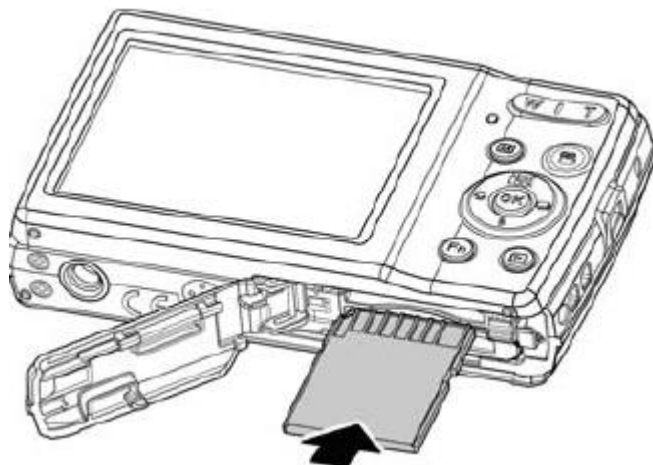

Rollei

Rollei Compactline 800

Užívateľský návod
(Slovensky)

www.Rollei.cz

Popis prístroja a ovládacích prvkov:

- 1 – Blesk
- 2 – LED časovača
- 3 – Objektív
- 4 – Mikrofón

- 5 – LCD displej
- 6 – LED indikátor
- 7 – Tlačidlá priblíženie (zoom)
- 8 – Menu
- 9 – Režim videa
- 10 – Tlačidlá kurzora a potvrdzovacie tlačidlo OK
- 11 – Prehrávanie záznamu / prezeranie fotografií
- 12 – Funkcie / zmazať snímky

- 13 – Zapnúť / Vypnúť
- 14 – Spúšť

- 15 – Krytka slotu SD karty a batérie
- 16 – Reproduktor
- 17 – závit pre statív

- 18 – USB / TV out
- 19 – Úchyt pre pútko

Vloženie batérie a SD karty:

Otvorte kryt batérie a karty posunutím a odklopením

Vložte batériu

Vložte SD kartu

Zatvorte kryt batérie a SD karty

Nabíjanie fotoaparátu

1. Prepojte fotoaparát USB káblom s nabíjačkou.
2. Počas nabíjanie bliká LED indikátor.
3. Po plnom nabití LED indikátor zhasne.
4. Rýchle blikanie signalizuje problém s batériou, vymeňte ju.