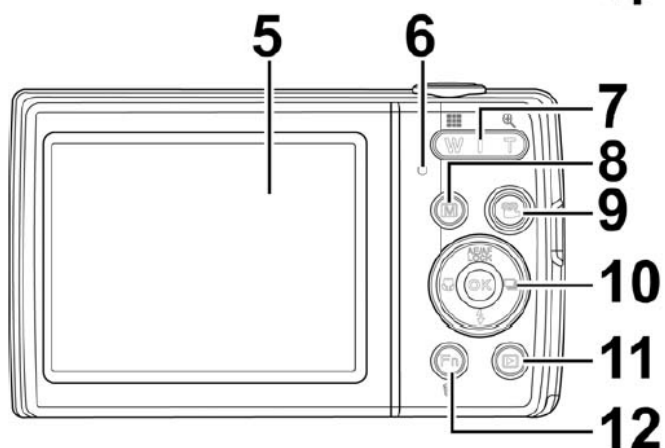

Rollei

Rollei Compactline 800

Užívateľský návod
(Slovensky)

www.Rollei.cz

Popis prístroja a ovládacích prvkov:

- 1 – Blesk
- 2 – LED časovača
- 3 – Objektív
- 4 – Mikrofón

- 5 – LCD displej
- 6 – LED indikátor
- 7 – Tlačidlá priblíženie (zoom)
- 8 – Menu
- 9 – Režim videa
- 10 – Tlačidlá kurzora a potvrdzovacie tlačidlo OK
- 11 – Prehrávanie záznamu / prezeranie fotografií
- 12 – Funkcie / zmazať snímky

- 13 – Zapnúť / Vypnúť
- 14 – Spúšť

- 15 – Krytka slotu SD karty a batérie
- 16 – Reproduktor
- 17 – závit pre statív

- 18 – USB / TV out
- 19 – Úchyt pre pútko

Vloženie batérie a SD karty:

Otvorte kryt batérie a karty posunutím a odklopením