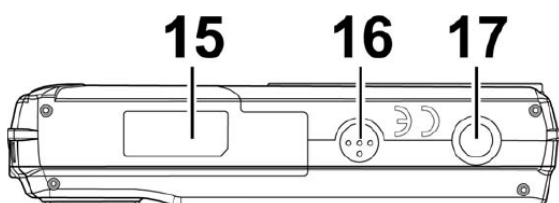

- 13 – Zapnúť / Vypnúť
- 14 – Spúšť

- 15 – Krytka slotu SD karty a batérie
- 16 – Reproduktor
- 17 – závit pre statív

- 18 – USB / TV out
- 19 – Úchyt pre pútko

Vloženie batérie a SD karty:

Otvorte kryt batérie a karty posunutím a odklopením