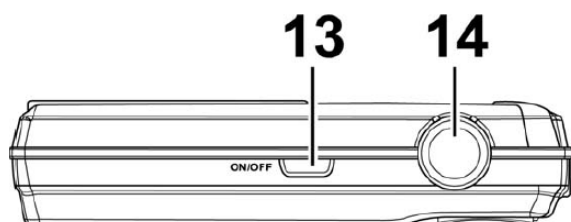

- 13 – Zapnúť / Vypnúť
- 14 – Spúšť

- 15 – Krytka slotu SD karty a batérie
- 16 – Reproduktor
- 17 – závit pre statív

- 18 – USB / TV out
- 19 – Úchyt pre pútko

Vloženie batérie a SD karty:

Otvorte kryt batérie a karty posunutím a odklopením