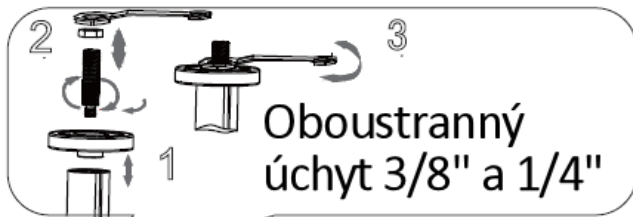

## Kombinace 1 – Profesionální tripod:

Aretace ve třech přednastavených úhlech

Složení nohou překlopením o 180°

Spodní úchyt 3/8"  
(může být zašroubován)