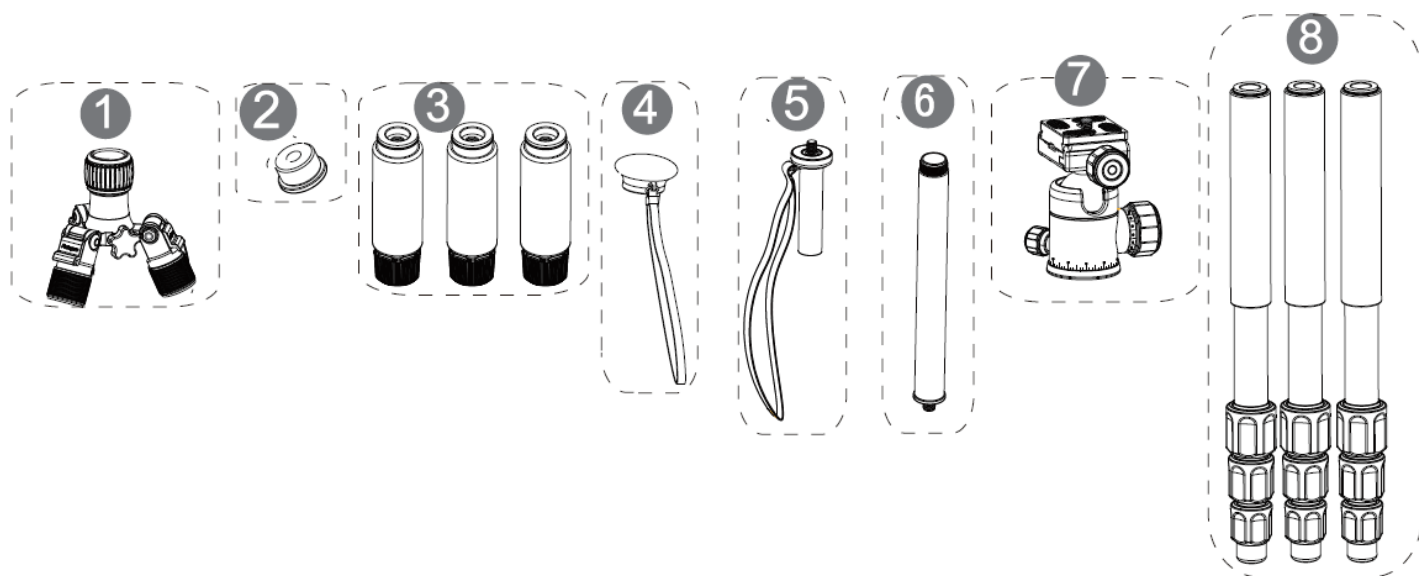

Kombinace 4 – Mini tripod:

Vychytávky minitripodu mimo běžné využití:

- 1 – stabilizátor při natáčení
- 2 – opěrka na hrud' pro stabilnější držení fotoaparátu
- 3 – jednoduché nošení na opasku