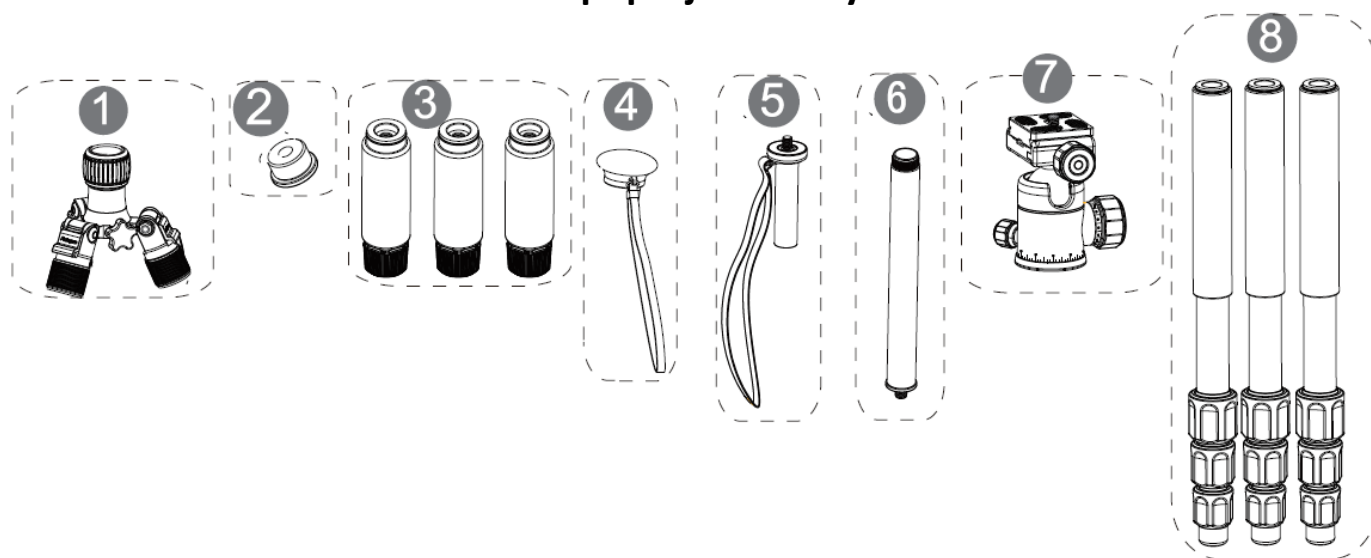

### Kombinace 3 – Monopod:

## Kombinace 4 – Mini tripod:

Vychytávky minitripodu mimo běžné využití:

- 1 – stabilizátor při natáčení
- 2 – opěrka na hrud' pro stabilnější držení fotoaparátu
- 3 – jednoduché nošení na opasku

## Seznam a popis jednotlivých dílů:

1 – hlavní díl

2 – mini střední díl

3 – mini noha

4 – krytka

5 – středová tyč B

6 – středová tyč A

7 – kulová hlava