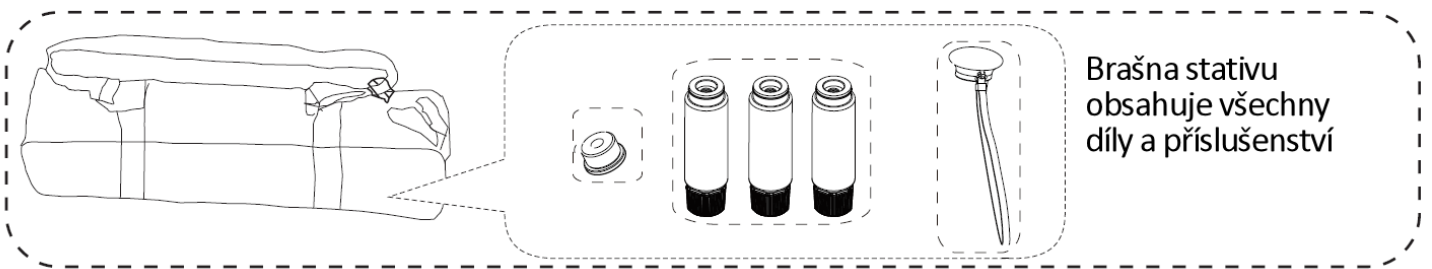

## Kombinace 1 – Profesionální tripod:

Aretace ve třech přednastavených úhlech

Složení nohou překlopením o 180°

Spodní úchyt 3/8"  
(může být zašroubován)