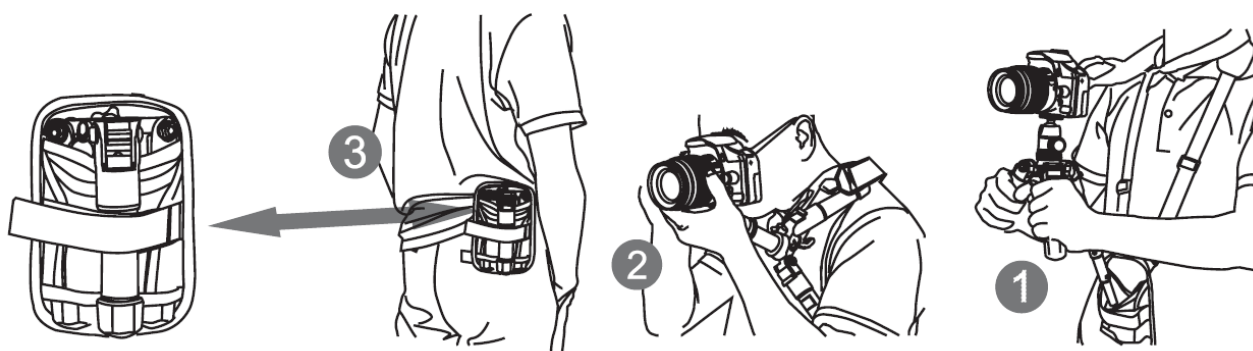

Kombinace 4 – Mini tripod:

Vychytávky minitripodu mimo běžné využití:

- 1 – stabilizátor při natáčení
- 2 – opěrka na hrud' pro stabilnější držení fotoaparátu
- 3 – jednoduché nošení na opasku