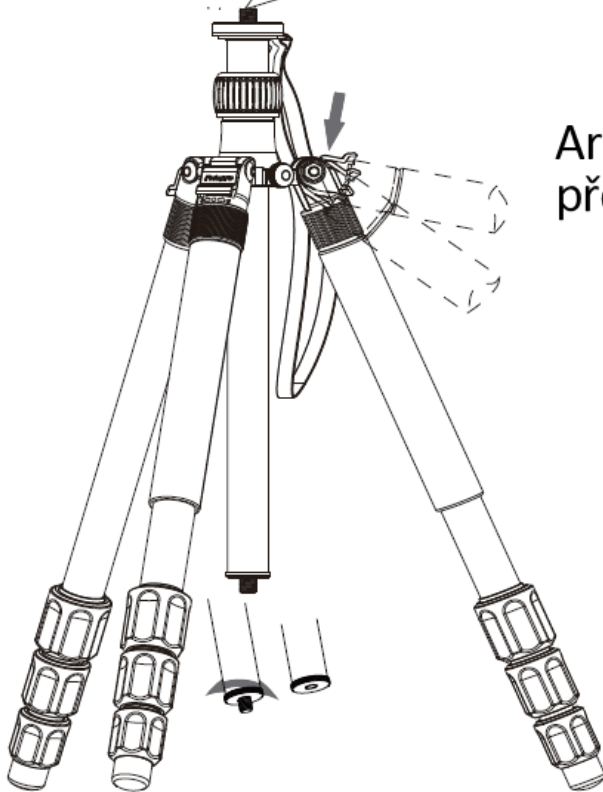

## CT-5C Composite tripod

Uživatelská příručka  
(Česky)

[www.Rollei.cz](http://www.Rollei.cz)

## Složení stativu CT-5C

## Kombinace 1 – Profesionální tripod:

Aretace ve třech přednastavených úhlech

Složení nohou překlopením o 180°

Spodní úchyt 3/8"  
(může být zašroubován)