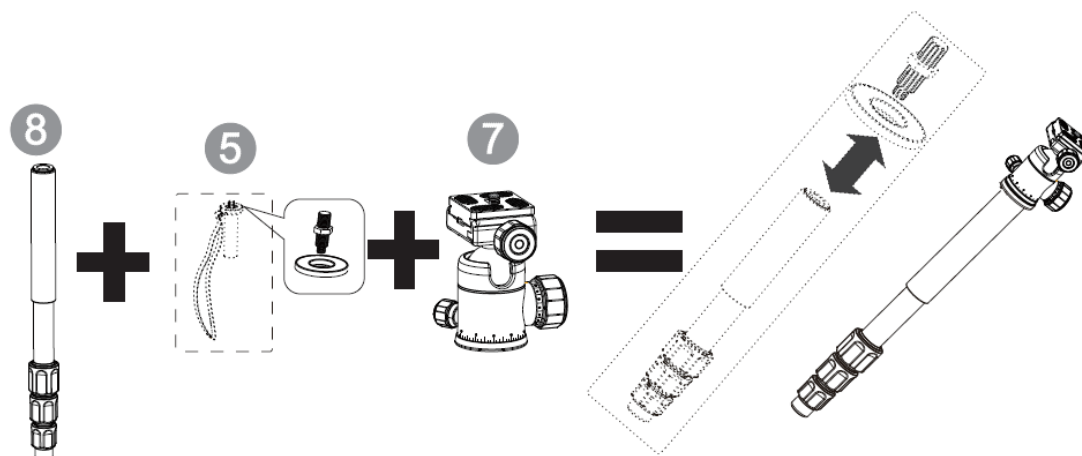

Kombinace 3 – Monopod: