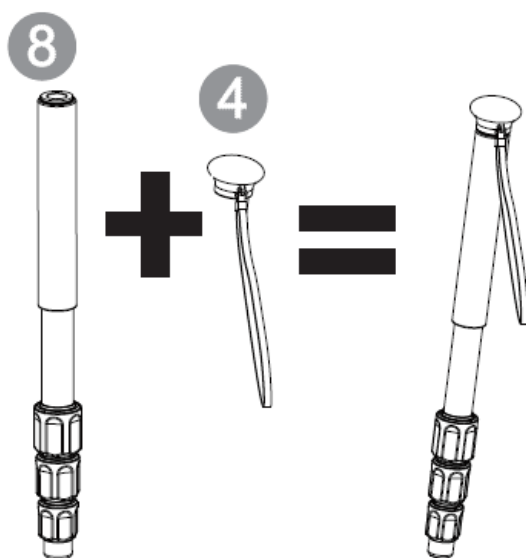

## Složení stativu CT-5C

## Kombinace 1 – Profesionální tripod:

Aretace ve třech přednastavených úhlech

Složení nohou překlopením o 180°

Spodní úchyt 3/8"  
(může být zašroubován)

### Kombinace 2 – podpěra ruky:

## Seznam a popis jednotlivých dílů:

1 – hlavní díl

2 – mini střední díl

3 – mini noha

4 – krytka

5 – středová tyč B

6 – středová tyč A

7 – kulová hlava