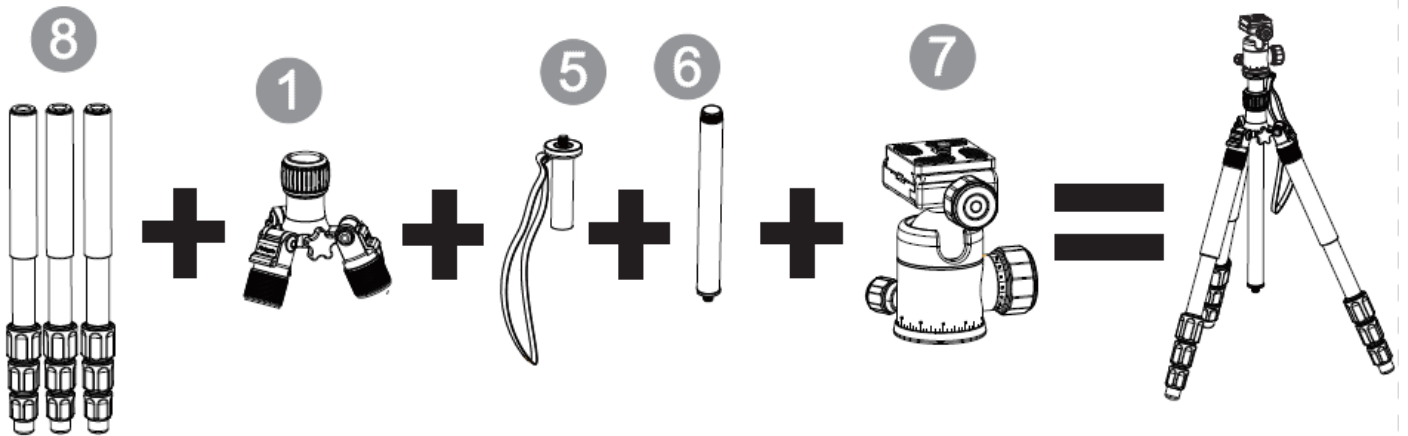

## Složení stativu CT-5C

## Kombinace 1 – Profesionální tripod:

Aretace ve třech přednastavených úhlech

Složení nohou překlopením o 180°

Spodní úchyt 3/8"  
(může být zašroubován)