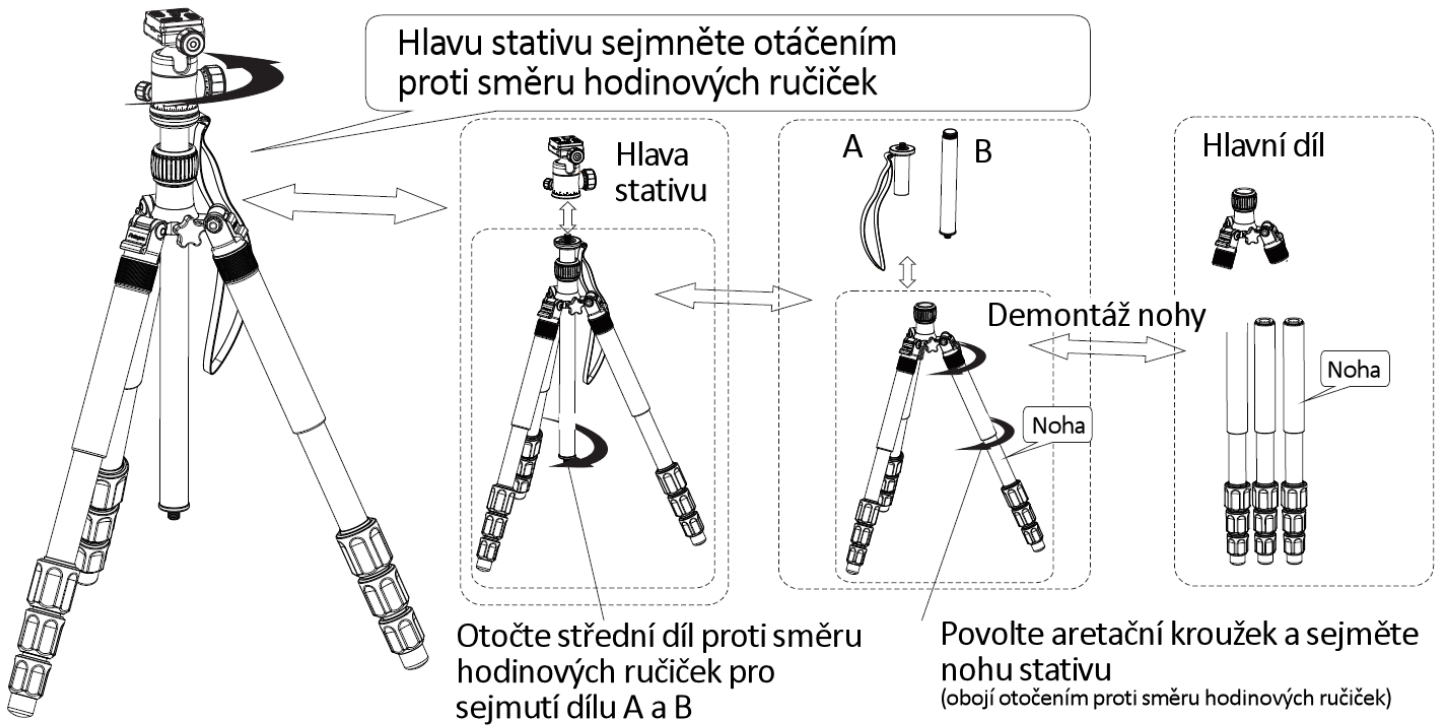

## Složení stativu CT-5C

## Kombinace 1 – Profesionální tripod:

Aretace ve třech přednastavených úhlech

Složení nohou překlopením o 180°

Spodní úchyt 3/8"  
(může být zašroubován)

## Seznam a popis jednotlivých dílů:

1 – hlavní díl

2 – mini střední díl

3 – mini noha

4 – krytka

5 – středová tyč B

6 – středová tyč A

7 – kulová hlava