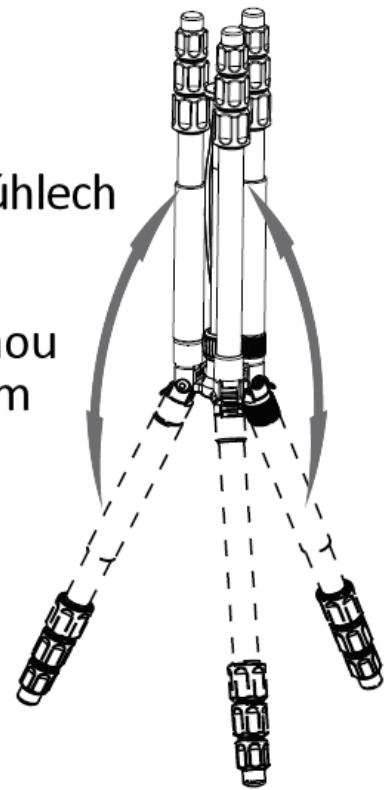

## Složení stativu CT-5C

## Kombinace 1 – Profesionální tripod:

Aretace ve třech přednastavených úhlech

Složení nohou překlopením o 180°

Spodní úchyt 3/8"  
(může být zašroubován)

## Seznam a popis jednotlivých dílů:

1 – hlavní díl

2 – mini střední díl

3 – mini noha

4 – krytka

5 – středová tyč B

6 – středová tyč A

7 – kulová hlava