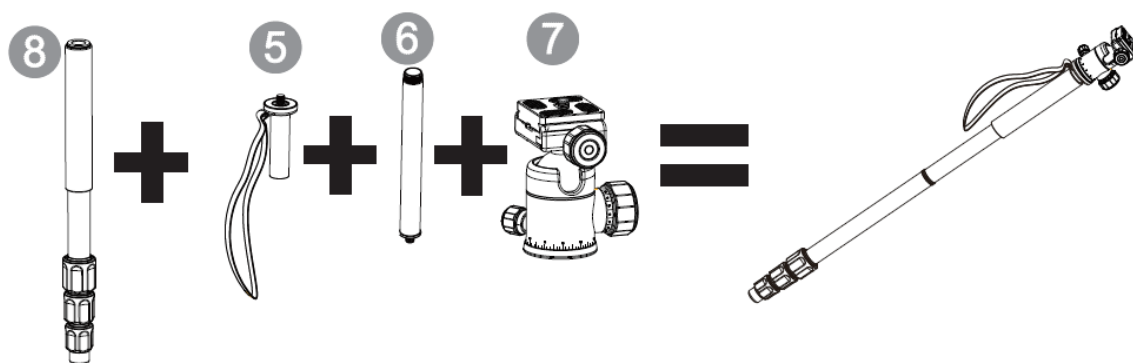

Kombinace 3 – Monopod: