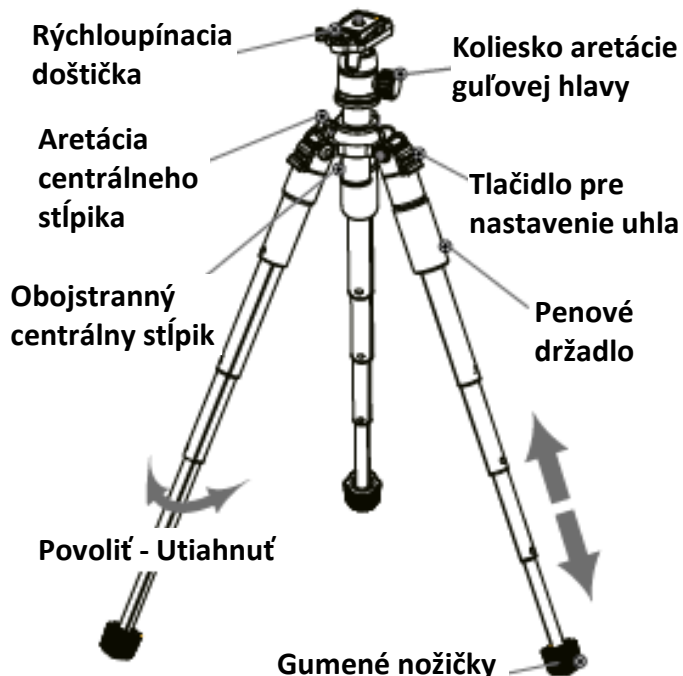

Rollei Compact Traveler Mini M-1 návod na obsluhu

Prenosné, kompaktné, multifunkčné zariadenie pre fotografovanie

Upozornenie:

1. Neprekračujete maximálne zaťaženie
2. Nepoužívajte produkt mimo rozsahu pracovnej teploty -20° - 70°
3. Nenechávajte produkt dlhší čas na priamom slnku
4. Používajte opatrne na nebezpečných miestach
5. Nie je potrebné žiadne mazanie, napriek tomu ak je potrebné použite bežné mazadlá
6. Nedotýkajte sa produktom žiadnych elektrifikovaných objektov, vysokonapäťových objektov a agresívnych chemikálií, hrozí nebezpečenstvo úrazu

DARČEK: multifunkčná brašňa

Možnosti použitia

Možnosť otočenia

Odoberateľný centrálny stĺpik /micro fotenie

Min H	Max H	Folded	Weight	Capacity
16 cm	47 cm	15 cm	780 g	8.0 kg

Min výška	Max výška	Zložený Hmotnosť	Zaťaženie

- 1 Praktická pri videozázname
- 2 Upevnenie na rameno praktické pre fotenie
- 3 Prenášanie