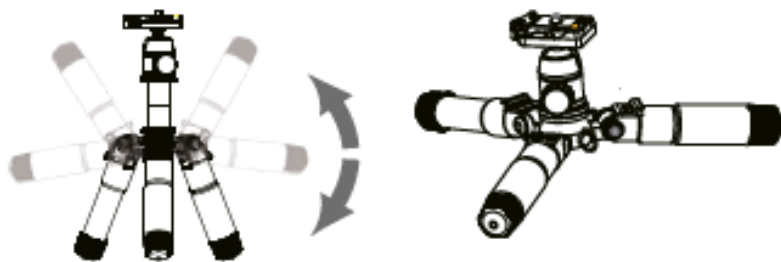

DARČEK: multifunkčná brašňa

Možnosti použitia

Možnosť otočenia

Odoberateľný centrálny stĺpik /micro fotenie

Min H	Max H	Folded	Weight	Capacity
16 cm	47 cm	15 cm	780 g	8.0 kg

Min výška	Max výška	Zložený Hmotnosť	Zaťaženie