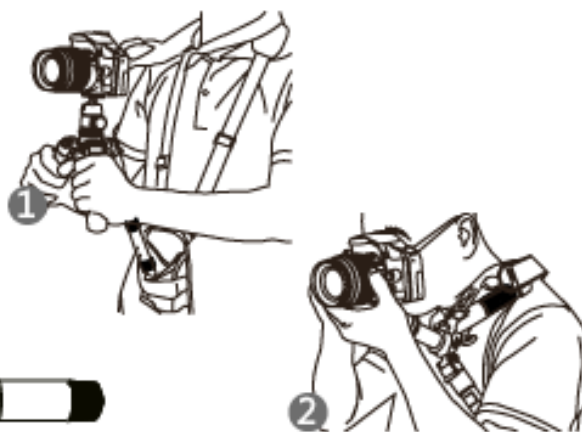

Rollei Compact Traveler Mini M-1 návod na obsluhu

Prenosné, kompaktné, multifunkčné zariadenie pre fotografovanie

Upozornenie:

1. Neprekračujete maximálne zaťaženie
2. Nepoužívajte produkt mimo rozsahu pracovnej teploty -20° - 70°
3. Nenechávajte produkt dlhší čas na priamom slnku
4. Používajte opatrne na nebezpečných miestach
5. Nie je potrebné žiadne mazanie, napriek tomu ak je potrebné použite bežné mazadlá
6. Nedotýkajte sa produktom žiadnych elektrifikovaných objektov, vysokonapäťových objektov a agresívnych chemikálií, hrozí nebezpečenstvo úrazu

DARČEK: multifunkčná brašňa

Možnosti použitia

Možnosť otočenia

Odoberateľný centrálny stĺpik /micro fotenie

Min H	Max H	Folded	Weight	Capacity
16 cm	47 cm	15 cm	780 g	8.0 kg

Min výška	Max výška	Zložený Hmotnosť	Zaťaženie

- 1 Praktická pri videozázname
- 2 Upevnenie na rameno praktické pre fotenie
- 3 Prenášanie