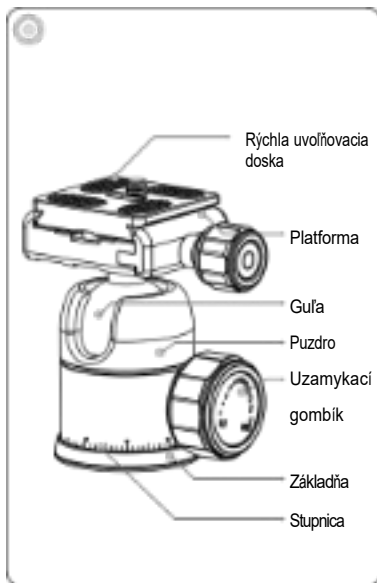

Rollei

Stativ Compact Traveler No.1

Kompaktný cestovný statív

Pokyny pre guľovú hlavu

Ďakujeme, že ste si vybrali naše výrobky. Pred použitím si ich pozorne prečítajte.

Pozor

1. Pred použitím guľovú hlavu prosím zaistíte
2. Po použití guľovej hlavy v mokrom, piesočnatom alebo prašnom prostredí ju starostlivo vyčistíte (čistým alkoholom).
3. Nepoužívajte ho v morskej vode.
4. Do guľovej hlavy nevstrekujte korozívne materiály.

*Dizajn a špecifikácia sú závislé od skutočného produktu.

Návod na použitie statívu Compact Traveler No. 1

Ďakujeme, že ste si vybrali naše výrobky. Pred použitím si ich pozorne prečítajte.

Pozor

1. Nepreťažujte statív.
2. Stredový stĺpec musí byť pri fotografovaní pevný.
3. Pri práci na nebezpečných miestach ho používajte opatrne.
4. Mazivo nie je potrebné, v prípade potreby však použite štandardné mazivo alebo lipa.
5. V záujme vlastnej bezpečnosti nedovoľte, aby sa výrobok dotýkal elektrických predmetov, vysokonapäťových zariadení a superaktívnych chemikálií.