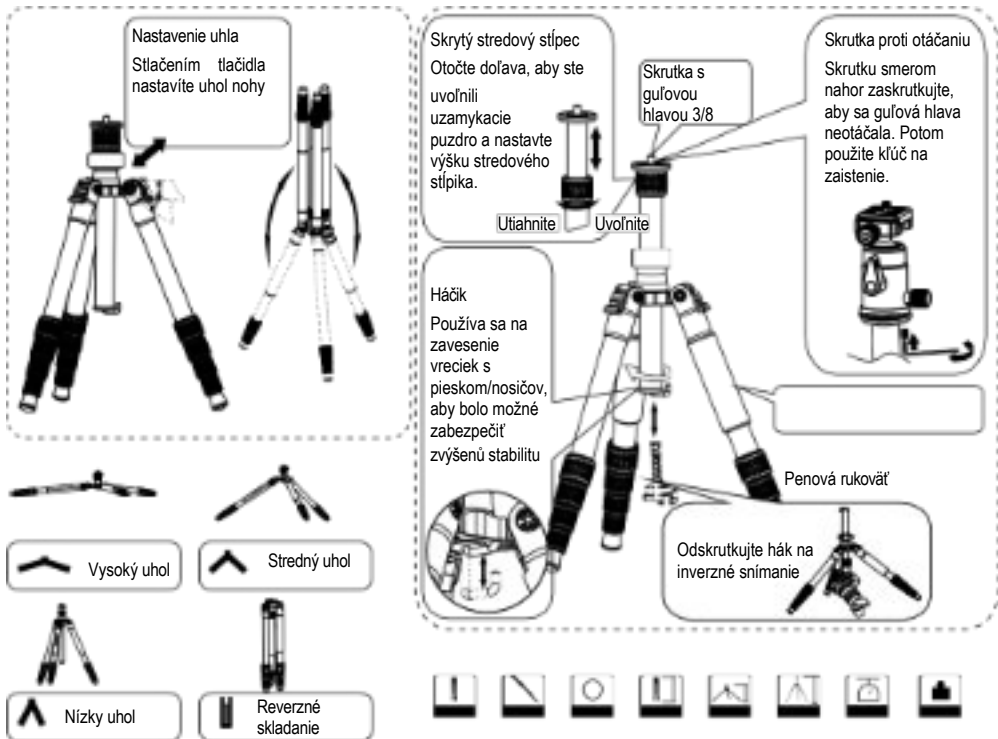

Rollei

Stativ Compact Traveler No.1

Kompaktný cestovný statív

Pokyny pre guľovú hlavu

Ďakujeme, že ste si vybrali naše výrobky. Pred použitím si ich pozorne prečítajte.

Pozor

1. Pred použitím guľovú hlavu prosím zaistíte
2. Po použití guľovej hlavy v mokrom, piesočnatom alebo prašnom prostredí ju starostlivo vyčistíte (čistým alkoholom).
3. Nepoužívajte ho v morskej vode.
4. Do guľovej hlavy nevstrekujte korozívne materiály.

*Dizajn a špecifikácia sú závislé od skutočného produktu.

Návod na použitie statívu Compact Traveler No. 1

Ďakujeme, že ste si vybrali naše výrobky. Pred použitím si ich pozorne prečítajte.

Pozor

1. Nepreťažujte statív.
2. Stredový stĺpec musí byť pri fotografovaní pevný.
3. Pri práci na nebezpečných miestach ho používajte opatrne.
4. Mazivo nie je potrebné, v prípade potreby však použite štandardné mazivo alebo lipa.
5. V záujme vlastnej bezpečnosti nedovoľte, aby sa výrobok dotýkal elektrických predmetov, vysokonapäťových zariadení a superaktívnych chemikálií.