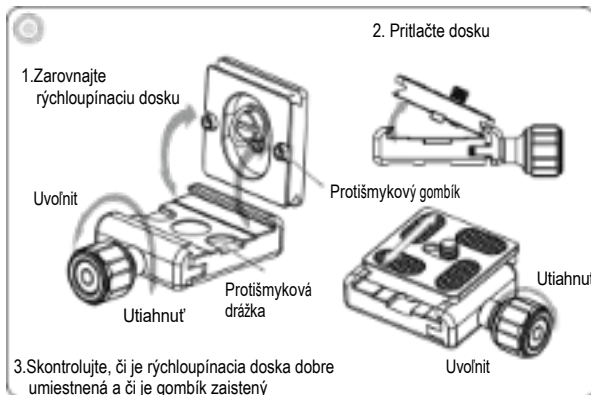

Rollei

Stativ Compact Traveler No.1

Kompaktný cestovný statív

Pokyny pre guľovú hlavu

Ďakujeme, že ste si vybrali naše výrobky. Pred použitím si ich pozorne prečítajte.

Pozor

1. Pred použitím guľovú hlavu prosím zaistíte
2. Po použití guľovej hlavy v mokrom, piesočnatom alebo prašnom prostredí ju starostlivo vyčistíte (čistým alkoholom).
3. Nepoužívajte ho v morskej vode.
4. Do guľovej hlavy nevstrekujte korozívne materiály.

*Dizajn a špecifikácia sú závislé od skutočného produktu.

Návod na použitie statívu Compact Traveler No. 1

Ďakujeme, že ste si vybrali naše výrobky. Pred použitím si ich pozorne prečítajte.

Pozor

1. Nepreťažujte statív.
2. Stredový stĺpec musí byť pri fotografovaní pevný.
3. Pri práci na nebezpečných miestach ho používajte opatrne.
4. Mazivo nie je potrebné, v prípade potreby však použite štandardné mazivo alebo lipa.
5. V záujme vlastnej bezpečnosti nedovoľte, aby sa výrobok dotýkal elektrických predmetov, vysokonapäťových zariadení a superaktívnych chemikálií.