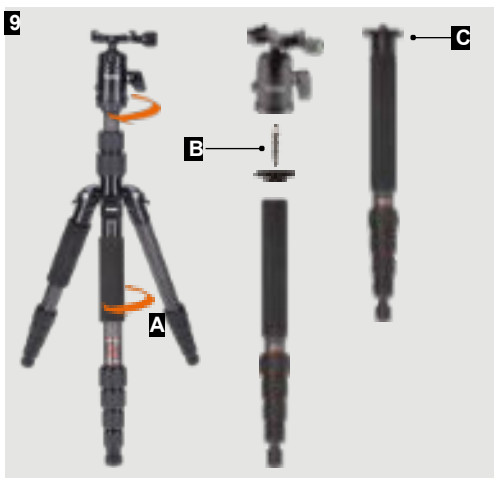

Rollei

Compact Traveler No. 1 Carbon

www.rollei.cz

Uživatelská příručka pro stativ CompactTraveler No.1 Carbon

1. **Nastavení úhlu:** Uvolněním příslušného uzávěru nohou nastavte úhel jednotlivých nohou stativu.
2. Existují tři různé polohy pro nastavení nohou stativu.
3. 180° zpětné skládání
4. **Skrytý středový sloupek:** Otočením doleva uvolněte zajišťovací objímku a nastavte výšku středového sloupku.
5. **Skrytý háček:** Slouží k zavěšení pytlů s pískem/nosných pytlů, aby se zvýšila stabilita.
6. **Šroub proti otáčení:** zašroubujte šroub směrem nahoru, abyste zabránili otáčení kulové hlavy. Poté jej zajistěte klíčem.
7. Odnímatelné gumové podložky: Odnímatelné gumové podložky lze vyjmout a odhalit kovové hroty pro lepší stabilizaci na zemi.
8. Šroub s kulovou hlavou 3/8
9. **Lze změnit na monopod**
 - A Otočte nohu stativu se silikonovou rukojetí ve směru hodinových ručiček a sejměte nohu stativu.
 - B Odšroubujte kulovou hlavu a základní desku pod ní.
 - C Nejprve přišroubujte destičku na demontovanou nohu stativu a poté namontujte hlavu.

Charakteristika:

- Vyrobeno z uhlíkových vláken (7 vrstev) a eloxovaného leteckého hliníku.
- Zejména pro fotografy z oblasti cestování a měst
- Velmi lehký (včetně kulové hlavy 980 g), kompaktní (velikost balení 33 cm) a pohodlný při nošení
- Snadné a rychlé nastavení výšky - výsuvné až do výšky 142 cm
- Samostatně výsuvný středový sloupec

A) Konstrukce 360° PanoramicBall Head

1. Platforma pro rychloupínací desku
2. Svislá vodováha
3. Tělo koule
4. Kulové pouzdro
5. Zajišťovací knoflík kulové hlavy
6. Zajišťovací knoflík základny
7. Základna
8. Referenční stupnice

360° panoramatická kulová hlava

B-

Ø 25 mm

36 mm

40 mm

80 mm

192 g

8 kg