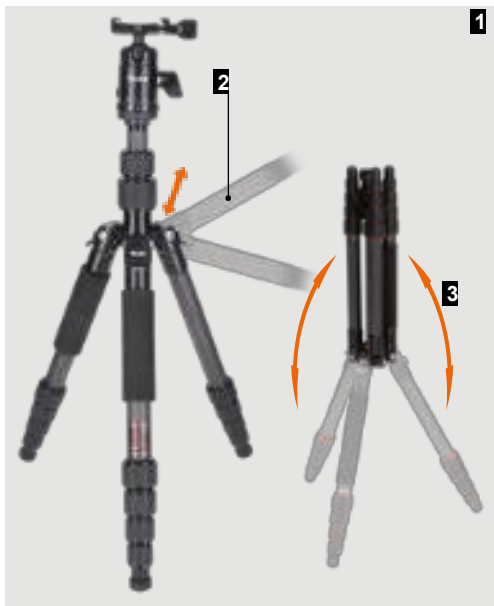

Rollei

Compact Traveler No. 1 Carbon

www.rollei.cz

Uživatelská příručka pro stativ CompactTraveler No.1 Carbon

1. **Nastavení úhlu:** Uvolněním příslušného uzávěru nohou nastavte úhel jednotlivých nohou stativu.
2. Existují tři různé polohy pro nastavení nohou stativu.
3. 180° zpětné skládání
4. **Skrytý středový sloupek:** Otočením doleva uvolněte zajišťovací objímku a nastavte výšku středového sloupku.
5. **Skrytý háček:** Slouží k zavěšení pytlů s pískem/nosných pytlů, aby se zvýšila stabilita.
6. **Šroub proti otáčení:** zašroubujte šroub směrem nahoru, abyste zabránili otáčení kulové hlavy. Poté jej zajistěte klíčem.
7. Odnímatelné gumové podložky: Odnímatelné gumové podložky lze vyjmout a odhalit kovové hroty pro lepší stabilizaci na zemi.
8. Šroub s kulovou hlavou 3/8
9. **Lze změnit na monopod**
 - A Otočte nohu stativu se silikonovou rukojetí ve směru hodinových ručiček a sejměte nohu stativu.
 - B Odšroubujte kulovou hlavu a základní desku pod ní.
 - C Nejprve přišroubujte destičku na demontovanou nohu stativu a poté namontujte hlavu.

Charakteristika:

- Vyrobeno z uhlíkových vláken (7 vrstev) a eloxovaného leteckého hliníku.
- Zejména pro fotografy z oblasti cestování a měst
- Velmi lehký (včetně kulové hlavy 980 g), kompaktní (velikost balení 33 cm) a pohodlný při nošení
- Snadné a rychlé nastavení výšky - výsuvné až do výšky 142 cm
- Samostatně výsuvný středový sloupec

A) Konstrukce 360° PanoramicBall Head

1. Platforma pro rychloupínací desku
2. Svislá vodováha
3. Tělo koule
4. Kulové pouzdro
5. Zajišťovací knoflík kulové hlavy
6. Zajišťovací knoflík základny
7. Základna
8. Referenční stupnice

360° panoramatická kulová hlava

B-

Ø 25 mm

36 mm

40 mm

80 mm

192 g

8 kg