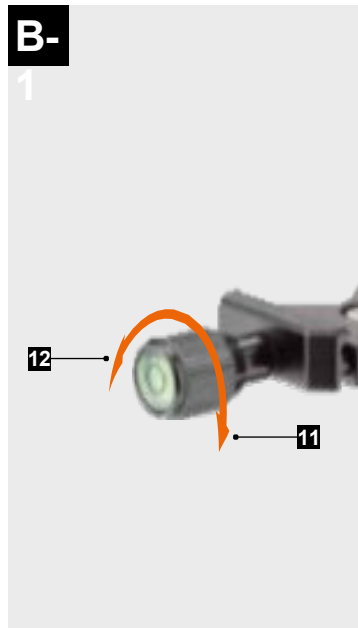

Rollei

Compact Traveler No. 1 Carbon

www.rollei.cz

Uživatelská příručka pro stativ CompactTraveler No.1 Carbon

1. **Nastavení úhlu:** Uvolněním příslušného uzávěru nohou nastavte úhel jednotlivých nohou stativu.
2. Existují tři různé polohy pro nastavení nohou stativu.
3. 180° zpětné skládání
4. **Skrytý středový sloupek:** Otočením doleva uvolněte zajišťovací objímku a nastavte výšku středového sloupku.
5. **Skrytý háček:** Slouží k zavěšení pytlů s pískem/nosných pytlů, aby se zvýšila stabilita.
6. **Šroub proti otáčení:** zašroubujte šroub směrem nahoru, abyste zabránili otáčení kulové hlavy. Poté jej zajistěte klíčem.
7. Odnímatelné gumové podložky: Odnímatelné gumové podložky lze vyjmout a odhalit kovové hroty pro lepší stabilizaci na zemi.
8. Šroub s kulovou hlavou 3/8
9. **Lze změnit na monopod**
 - A Otočte nohu stativu se silikonovou rukojetí ve směru hodinových ručiček a sejměte nohu stativu.
 - B Odšroubujte kulovou hlavu a základní desku pod ní.
 - C Nejprve přišroubujte destičku na demontovanou nohu stativu a poté namontujte hlavu.

Charakteristika:

- Vyrobeno z uhlíkových vláken (7 vrstev) a eloxovaného leteckého hliníku.
- Zejména pro fotografy z oblasti cestování a měst
- Velmi lehký (včetně kulové hlavy 980 g), kompaktní (velikost balení 33 cm) a pohodlný při nošení
- Snadné a rychlé nastavení výšky - výsuvné až do výšky 142 cm
- Samostatně výsuvný středový sloupec

A) Konstrukce 360° PanoramicBall Head

1. Platforma pro rychloupínací desku
2. Svislá vodováha
3. Tělo koule
4. Kulové pouzdro
5. Zajišťovací knoflík kulové hlavy
6. Zajišťovací knoflík základny
7. Základna
8. Referenční stupnice

360° panoramatická kulová hlava

B-

Ø 25 mm

36 mm

40 mm

80 mm

192 g

8 kg