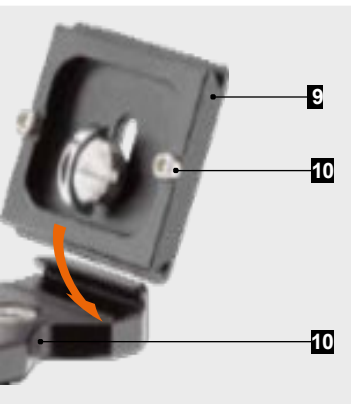

Rollei

Compact Traveler No. 1 Carbon

www.rollei.cz

Uživatelská příručka pro stativ CompactTraveler No.1 Carbon

1. **Nastavení úhlu:** Uvolněním příslušného uzávěru nohou nastavte úhel jednotlivých nohou stativu.
2. Existují tři různé polohy pro nastavení nohou stativu.
3. 180° zpětné skládání
4. **Skrytý středový sloupek:** Otočením doleva uvolněte zajišťovací objímku a nastavte výšku středového sloupku.
5. **Skrytý háček:** Slouží k zavěšení pytlů s pískem/nosných pytlů, aby se zvýšila stabilita.
6. **Šroub proti otáčení:** zašroubujte šroub směrem nahoru, abyste zabránili otáčení kulové hlavy. Poté jej zajistěte klíčem.
7. Odnímatelné gumové podložky: Odnímatelné gumové podložky lze vyjmout a odhalit kovové hroty pro lepší stabilizaci na zemi.
8. Šroub s kulovou hlavou 3/8
9. **Lze změnit na monopod**
 - A Otočte nohu stativu se silikonovou rukojetí ve směru hodinových ručiček a sejměte nohu stativu.
 - B Odšroubujte kulovou hlavu a základní desku pod ní.
 - C Nejprve přišroubujte destičku na demontovanou nohu stativu a poté namontujte hlavu.

Charakteristika:

- Vyrobeno z uhlíkových vláken (7 vrstev) a eloxovaného leteckého hliníku.
- Zejména pro fotografy z oblasti cestování a měst
- Velmi lehký (včetně kulové hlavy 980 g), kompaktní (velikost balení 33 cm) a pohodlný při nošení
- Snadné a rychlé nastavení výšky - výsuvné až do výšky 142 cm
- Samostatně výsuvný středový sloupec

A) Konstrukce 360° PanoramicBall Head

1. Platforma pro rychloupínací desku
2. Svislá vodováha
3. Tělo koule
4. Kulové pouzdro
5. Zajišťovací knoflík kulové hlavy
6. Zajišťovací knoflík základny
7. Základna
8. Referenční stupnice

360° panoramatická kulová hlava

B-

Ø 25 mm

36 mm

40 mm

80 mm

192 g

8 kg