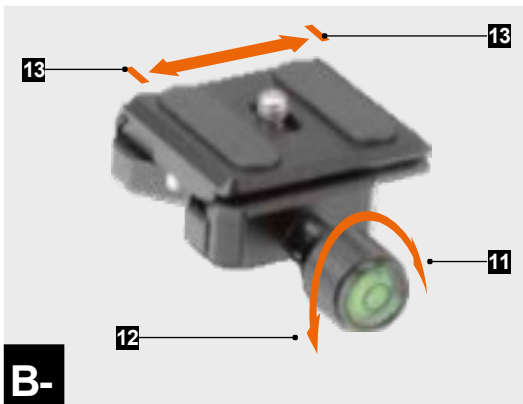

Rollei

Compact Traveler No. 1 Carbon

www.rollei.cz

Uživatelská příručka pro stativ CompactTraveler No.1 Carbon

1. **Nastavení úhlu:** Uvolněním příslušného uzávěru nohou nastavte úhel jednotlivých nohou stativu.
2. Existují tři různé polohy pro nastavení nohou stativu.
3. 180° zpětné skládání
4. **Skrytý středový sloupek:** Otočením doleva uvolněte zajišťovací objímku a nastavte výšku středového sloupku.
5. **Skrytý háček:** Slouží k zavěšení pytlů s pískem/nosných pytlů, aby se zvýšila stabilita.
6. **Šroub proti otáčení:** zašroubujte šroub směrem nahoru, abyste zabránili otáčení kulové hlavy. Poté jej zajistěte klíčem.
7. Odnímatelné gumové podložky: Odnímatelné gumové podložky lze vyjmout a odhalit kovové hroty pro lepší stabilizaci na zemi.
8. Šroub s kulovou hlavou 3/8
9. **Lze změnit na monopod**
 - A Otočte nohu stativu se silikonovou rukojetí ve směru hodinových ručiček a sejměte nohu stativu.
 - B Odšroubujte kulovou hlavu a základní desku pod ní.
 - C Nejprve přišroubujte destičku na demontovanou nohu stativu a poté namontujte hlavu.

Charakteristika:

- Vyrobeno z uhlíkových vláken (7 vrstev) a eloxovaného leteckého hliníku.
- Zejména pro fotografy z oblasti cestování a měst
- Velmi lehký (včetně kulové hlavy 980 g), kompaktní (velikost balení 33 cm) a pohodlný při nošení
- Snadné a rychlé nastavení výšky - výsuvné až do výšky 142 cm
- Samostatně výsuvný středový sloupec

A) Konstrukce 360° PanoramicBall Head

1. Platforma pro rychloupínací desku
2. Svislá vodováha
3. Tělo koule
4. Kulové pouzdro
5. Zajišťovací knoflík kulové hlavy
6. Zajišťovací knoflík základny
7. Základna
8. Referenční stupnice

360° panoramatická kulová hlava

B-

Ø 25 mm

36 mm

40 mm

80 mm

192 g

8 kg