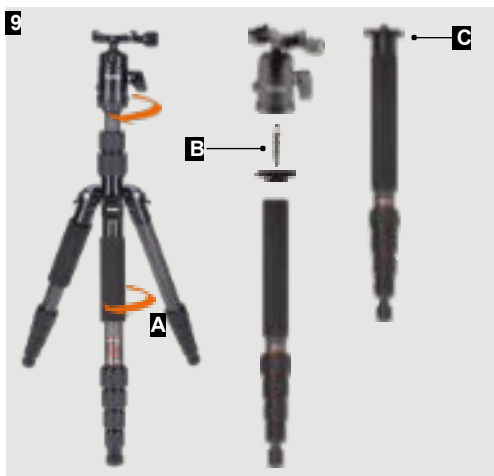

Rollei

Compact Traveler No. 1 Carbon

www.rollei.cz

Používateľská príručka pre statív

Návod na použitie pre statív CompactTraveler No.1 Carbon

1. **Nastavenie uhla:** Uvoľnením príslušného uzáveru nožičiek nastavte uhol jednotlivých nôh statívu.
2. Existujú tri rôzne polohy na nastavenie nôh statívu.
3. 180° spätné skladanie
4. **Skrytý stredový stĺpik:** Otočením doľava uvoľníte poistnú objímku a nastavte výšku stredového stĺpika.
5. **Skrytý háčik:** Používa sa na zavesenie vreciek s pieskom/nosičov, aby sa zvýšila stabilita.
6. **Skrutka proti otáčaniu:** Skrutkujte skrutku smerom nahor, aby ste zabránili otáčaniu guľovej hlavy. Potom použite kľúč na zaistenie.
7. **Odnímateľná gumová podložka:** Odnímateľné gumové podložky možno vytiahnuť a odhaliť tak kovové hroty na lepšiu stabilizáciu na zemi.
8. Skrutka s guľovou hlavou 3/8
9. **Možno zmeniť na monopod**
 - A Otočte nohu statívu so silikónovou rukoväťou v smere hodinových ručičiek a vyberte nohu statívu.
 - B Odskrutkujte guľovú hlavu a základnú dosku pod ňou.
 - C Potom najprv priskrutkujte doštičku na odmontovanú nohu statívu a potom nasadte hlavu.

Charakteristika:

- Vyrobené z uhlíkových vlákien (7 vrstiev) a eloxovaného leteckého hliníka
- Najmä pre fotografov z oblasti cestovania a miest
- Ultraľahký (vrátane guľovej hlavy 980 g), kompaktný (veľkosť balenia 33 cm) a pohodlný na nosenie
- Jednoduché a rýchle nastavenie výšky - možnosť vysunutia až do výšky 142 cm
- Samostatne rozšíriteľný stredový stĺpec

A) Konštrukcia 360°PanoramicBall Head

1. Platforma pre rýchlopúňiaciu dosku
2. Zvislá vodováha
3. Guľové teleso
4. Guľôčkové puzdro
5. Uzamykací gombík guľovej hlavy
6. Uzamykací gombík základne
7. Základňa
8. Referenčná stupnica