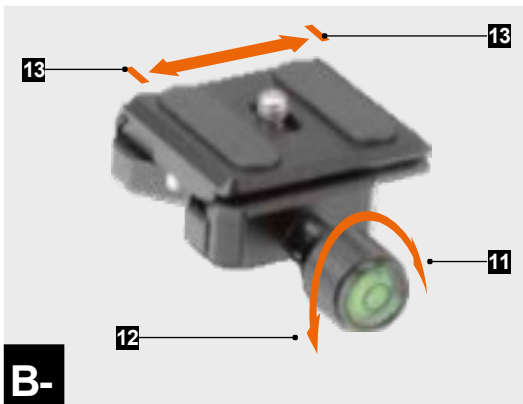

360° panoramatická gul'ová hlava