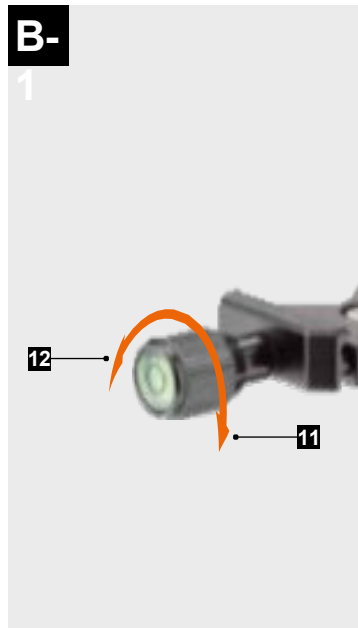

Rollei

Compact Traveler No. 1 Carbon

www.rollei.cz

Používateľská príručka pre statív

Návod na použitie pre statív CompactTraveler No.1 Carbon

1. **Nastavenie uhla:** Uvoľnením príslušného uzáveru nožičiek nastavte uhol jednotlivých nôh statívu.
2. Existujú tri rôzne polohy na nastavenie nôh statívu.
3. 180° spätné skladanie
4. **Skrytý stredový stĺpik:** Otočením doľava uvoľníte poistnú objímku a nastavte výšku stredového stĺpika.
5. **Skrytý háčik:** Používa sa na zavesenie vreciek s pieskom/nosičov, aby sa zvýšila stabilita.
6. **Skrutka proti otáčaniu:** Skrutkujte skrutku smerom nahor, aby ste zabránili otáčaniu guľovej hlavy. Potom použite kľúč na zaistenie.
7. **Odnímateľná gumová podložka:** Odnímateľné gumové podložky možno vytiahnuť a odhaliť tak kovové hroty na lepšiu stabilizáciu na zemi.
8. Skrutka s guľovou hlavou 3/8
9. **Možno zmeniť na monopod**
 - A Otočte nohu statívu so silikónovou rukoväťou v smere hodinových ručičiek a vyberte nohu statívu.
 - B Odskrutkujte guľovú hlavu a základnú dosku pod ňou.
 - C Potom najprv priskrutkujte doštičku na odmontovanú nohu statívu a potom nasadte hlavu.

Charakteristika:

- Vyrobené z uhlíkových vlákien (7 vrstiev) a eloxovaného leteckého hliníka
- Najmä pre fotografov z oblasti cestovania a miest
- Ultraľahký (vrátane guľovej hlavy 980 g), kompaktný (veľkosť balenia 33 cm) a pohodlný na nosenie
- Jednoduché a rýchle nastavenie výšky - možnosť vysunutia až do výšky 142 cm
- Samostatne rozšíriteľný stredový stĺpec

A) Konštrukcia 360°PanoramicBall Head

1. Platforma pre rýchlopúňiaciu dosku
2. Zvislá vodováha
3. Guľové teleso
4. Guľôčkové puzdro
5. Uzamykací gombík guľovej hlavy
6. Uzamykací gombík základne
7. Základňa
8. Referenčná stupnica