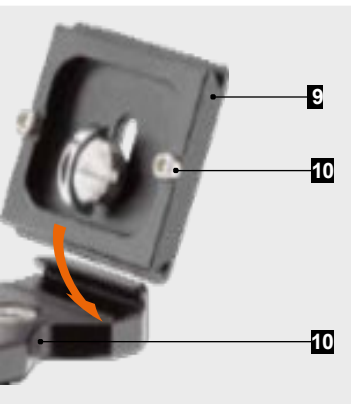

360° panoramatická gul'ová hlava