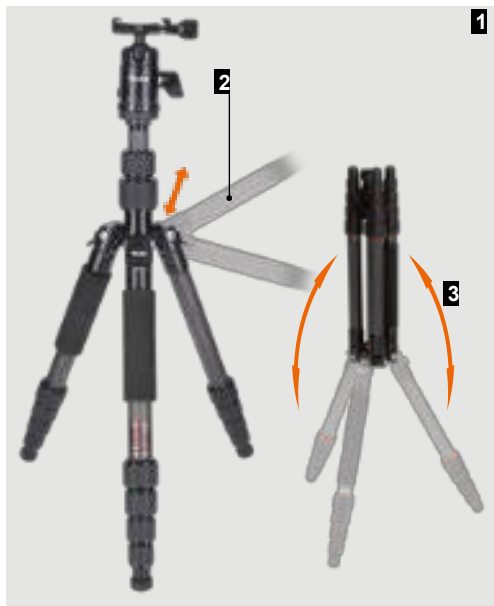

Rollei

Compact Traveler No. 1 Carbon

www.rollei.cz

Používateľská príručka pre statív

Návod na použitie pre statív CompactTraveler No.1 Carbon

1. **Nastavenie uhla:** Uvoľnením príslušného uzáveru nožičiek nastavte uhol jednotlivých nôh statívu.
2. Existujú tri rôzne polohy na nastavenie nôh statívu.
3. 180° spätné skladanie
4. **Skrytý stredový stĺpik:** Otočením doľava uvoľníte poistnú objímku a nastavte výšku stredového stĺpika.
5. **Skrytý háčik:** Používa sa na zavesenie vreciek s pieskom/nosičov, aby sa zvýšila stabilita.
6. **Skrutka proti otáčaniu:** Skrutkujte skrutku smerom nahor, aby ste zabránili otáčaniu guľovej hlavy. Potom použite kľúč na zaistenie.
7. **Odnímateľná gumová podložka:** Odnímateľné gumové podložky možno vytiahnuť a odhaliť tak kovové hroty na lepšiu stabilizáciu na zemi.
8. Skrutka s guľovou hlavou 3/8
9. **Možno zmeniť na monopod**
 - A Otočte nohu statívu so silikónovou rukoväťou v smere hodinových ručičiek a vyberte nohu statívu.
 - B Odskrutkujte guľovú hlavu a základnú dosku pod ňou.
 - C Potom najprv priskrutkujte doštičku na odmontovanú nohu statívu a potom nasadte hlavu.

Charakteristika:

- Vyrobené z uhlíkových vlákien (7 vrstiev) a eloxovaného leteckého hliníka
- Najmä pre fotografov z oblasti cestovania a miest
- Ultraľahký (vrátane guľovej hlavy 980 g), kompaktný (veľkosť balenia 33 cm) a pohodlný na nosenie
- Jednoduché a rýchle nastavenie výšky - možnosť vysunutia až do výšky 142 cm
- Samostatne rozšíriteľný stredový stĺpec

A) Konštrukcia 360°PanoramicBall Head

1. Platforma pre rýchlopúňiaciu dosku
2. Zvislá vodováha
3. Guľové teleso
4. Guľôčkové puzdro
5. Uzamykací gombík guľovej hlavy
6. Uzamykací gombík základne
7. Základňa
8. Referenčná stupnica