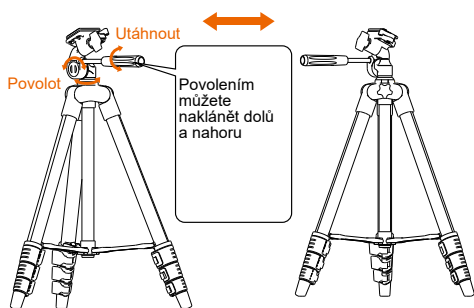

# Stativ | Tripod **Compact Traveler Star S1**

**Uživatelský manuál**

Model	Sekce	Max. Průměr	Složená výška	Min. výška	Sř. díl dole	Sř. díl nahore	výška	Hmotnost	Zátěž
CTStar S1	4x	20 mm	40 cm	38.5 cm	105 cm	125 cm	0,57 kg	2 kg	