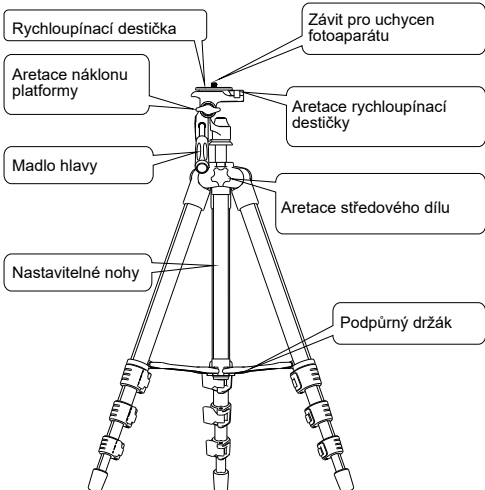

# Stativ | Tripod **Compact Traveler Star S1**

**Uživatelský manuál**

Model	Sekce	Max. Průměr	Složená výška	Min. výška	Sř. díl dole	Sř. díl nahore	výška	Hmotnost	Zátěž
CTStar S1	4x	20 mm	40 cm	38.5 cm	105 cm	125 cm	0,57 kg	2 kg	