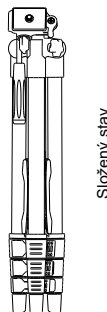

# Stativ | Tripod **Compact Traveler Star S1**

**Uživatelský manuál**

Model	Sekce	Max. Průměr	Složená výška	Min. výška	Sř. díl dole	Sř. díl nahore	výška	Hmotnost	Zátěž
CTStar S1	4x	20 mm	40 cm	38.5 cm	105 cm	125 cm	0,57 kg	2 kg	