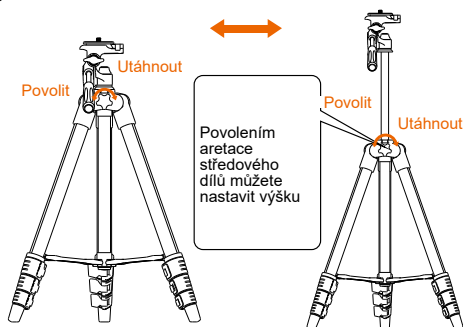

# Stativ | Tripod **Compact Traveler Star S1**

**Uživatelský manuál**

Model	Sekce	Max. Průměr	Složená výška	Min. výška	Sř. díl dole	Sř. díl nahore	výška	Hmotnost	Zátěž
CTStar S1	4x	20 mm	40 cm	38.5 cm	105 cm	125 cm	0,57 kg	2 kg	