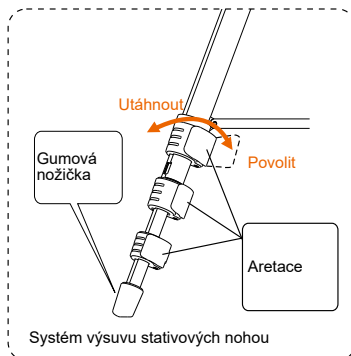

**Rollei**

# Stativ | Tripod **Compact Traveler Star S1**

**Uživatelský manuál**

Model	Sekce	Max. Průměr	Složená výška	Min. výška	Sř. díl dole	Sř. díl nahore	výška	Hmotnost	Zátěž
CTStar S1	4x	20 mm	40 cm	38.5 cm	105 cm	125 cm	0,57 kg	2 kg	