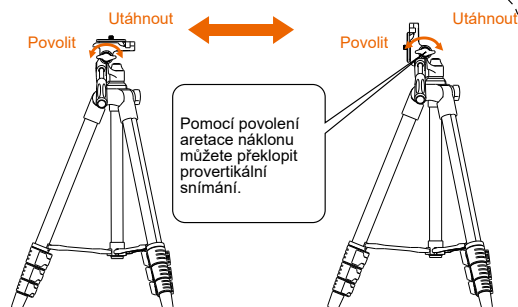

# Stativ | Tripod **Compact Traveler Star S1**

**Uživatelský manuál**

Model	Sekce	Max. Průměr	Složená výška	Min. výška	Sř. díl dole	Sř. díl nahore	výška	Hmotnost	Zátěž
CTStar S1	4x	20 mm	40 cm	38.5 cm	105 cm	125 cm	0,57 kg	2 kg	