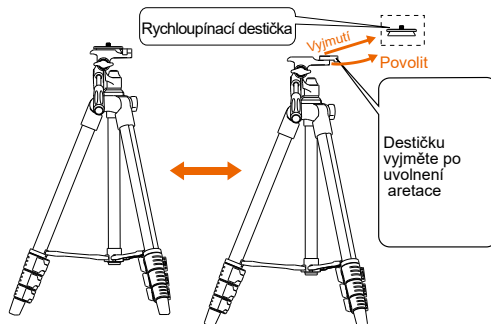

# Stativ | Tripod **Compact Traveler Star S1**

**Uživatelský manuál**

Model	Sekce	Max. Průměr	Složená výška	Min. výška	Sř. díl dole	Sř. díl nahore	výška	Hmotnost	Zátěž
CTStar S1	4x	20 mm	40 cm	38.5 cm	105 cm	125 cm	0,57 kg	2 kg	