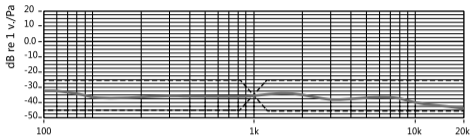

Frekvenční rozsah