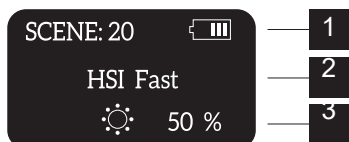

Otočením přepínače nastavení režimu nastavte barevné odstíny RGB mezi 0 a 360. Dalším stisknutím tlačítka zapnutí / vypnutí a tlačítka režimu můžete upravit sytost vybrané barvy RGB pomocí přepínače pro nastavení režimu.

Režim RGB

- 1) Zostávajúca úroveň nabitia batérie
- 2) RGB farebný odtieň
- 3) Jas

Otočením prepínača nastavenia režimu nastavte farebné odtiene RGB medzi 0 a 360. Opätovným stlačením tlačidla zapnutia/vypnutia a tlačidla režimu môžete upraviť sytosť vybranej farby RGB pomocou prepínača pre nastavenia režimu .

Režim efektů

- 1) Zbývající úroveň nabití baterie
- 2) Zvolený efekt
- 3) Jas

Otočením přepínače nastavení režimu přepínejte mezi efekty. Celkem si můžete vybrat mezi 20 efekty.

Režim efektov

- 1) Zostávajúca úroveň nabitia batérie
- 2) Zvolený efekt
- 3) Jas