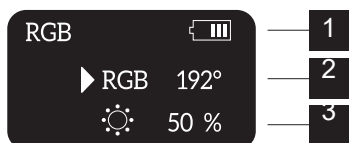

Otočné koliesko na reguláciu jasu [2]

Jas možno plynulo nastaviť otočným kolieskom na reguláciu jasu [2] vo vybraných režimoch.

Režim CCT

- 1) Zbývající úroveň nabití baterie
- 2) Teplota barev
- 3) Jas

Otočením přepínače pro nastavení režimu nastavte teplotu barev mezi 2500 a 9000K.

Režim CCT

- 1) Zostávajúca úroveň nabitia batérie
- 2) Teplota farby
- 3) Jas

Otočením prepínača pre nastavenia režimu nastavte teplotu farieb medzi 2500 a 9000K.

Režim RGB

- 1) Zbývající úroveň nabití baterie
- 2) RGB barevný odstín
- 3) Jas

Otočením přepínače nastavení režimu nastavte barevné odstíny RGB mezi 0 a 360. Dalším stisknutím tlačítka zapnutí / vypnutí a tlačítka režimu můžete upravit sytost vybrané barvy RGB pomocí přepínače pro nastavení režimu.

Režim RGB

- 1) Zostávajúca úroveň nabitia batérie
- 2) RGB farebný odtieň
- 3) Jas

Otočením prepínača nastavenia režimu nastavte farebné odtiene RGB medzi 0 a 360. Opätovným stlačením tlačidla zapnutia/vypnutia a tlačidla režimu môžete upraviť sytosť vybranej farby RGB pomocou prepínača pre nastavenia režimu .