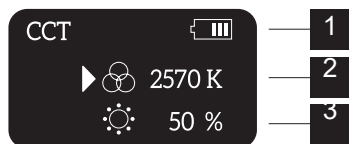

Ovládacie prvky:

- 1) Zapnutie/vypnutie, režim
- 2) Nastavenie jasu
- 3) Port USB-C
- 4) Displej
- 5) Spektrum hodnôt RGB
- 6) 1/4" závit
- 7) Port blesku (pasívny)

Prevádzka

Tlačidlo zapnutia/vypnutia [1]

Dlhým stlačením tlačidla zapnutia/vypnutia a tlačidla režimu zapnete alebo vypnete Rollei LUMIS Compact RGB.

Krátkym stlačením tlačidla zapnutia/vypnutia a tlačidla režimu [1] prepnete medzi režimami CCT, RGB a Effects.

Otočné koliesko na reguláciu jasu [2]

Jas možno plynulo nastaviť otočným kolieskom na reguláciu jasu [2] vo vybraných režimoch.

Režim CCT

- 1) Zbývající úroveň nabití baterie
- 2) Teplota barev
- 3) Jas

Otočením přepínače pro nastavení režimu nastavte teplotu barev mezi 2500 a 9000K.