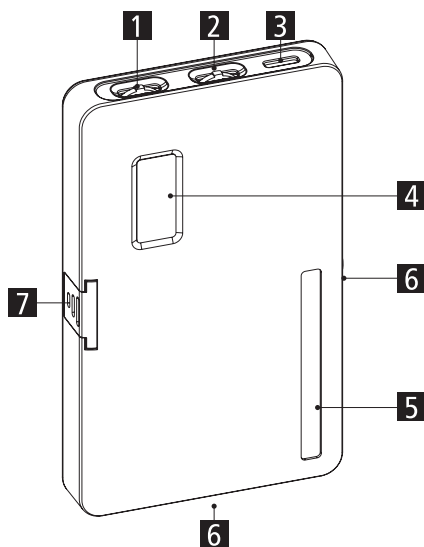

Ovládací prvky

- 1) Zapnutí/vypnutí, režim
- 2) Nastavení jasu
- 3) USB-C port
- 4) Displej
- 5) Spektrum hodnoty RGB
- 6) 1/4" závit
- 7) Studený slot blesku

Použití

Tlačítko zapnutí / vypnutí [1]

Dlouhým stisknutím tlačítka zapnutí/vypnutí a tlačítka režimu zapnete nebo vypnete Rollei LUMIS Compact RGB.