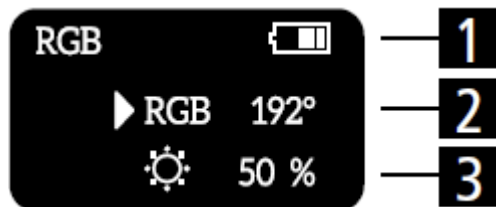

Otočné koliesko na reguláciu jasů [1]

Jas možno plynulo nastaviť otočným kolieskom na reguláciu jasů [1] vo vybraných režimoch.

- 1) Zbývající úroveň nabití baterie
 - 2) Teplota barev
 - 3) Jas
- Otočením přepínače pro nastavení režimu [2] nastavte teplotu barev mezi 2500 a 9000 K.

- 1) Zostávajúca úroveň nabitia batérie
 - 2) Teplota farby
 - 3) Jas
- Otočením prepínača pre nastavenia režimu [2] nastavte teplotu farieb medzi 2500 a 9000 K.

Režim RGB

- 1) Zbývající úroveň nabití baterie
 - 2) RGB barevný odstín
 - 3) Jas
- Otočením přepínače nastavení režimu [2] nastavte barevné odstíny RGB mezi 0 a 360. Dalším stisknutím tlačítka zapnutí/vypnutí a tlačítka režimu [3] můžete upravit sytost vybrané barvy RGB pomocí přepínače pro nastavení režimu [2].

Režim RGB

- 1) Zostávajúca úroveň nabitia batérie
 - 2) RGB farebný odtieň
 - 3) Jas
- Otočením prepínača nastavenia režimu [2] nastavte farebné odtiene RGB medzi 0 a 360. Opätovným stlačením tlačidla zapnutia/vypnutia a tlačidla režimu [3] môžete upraviť sytosť vybranej farvy RGB pomocou prepínača pre nastavenia režimu [2].

Režim efektů

- 1) Zbývající úroveň nabití baterie
 - 2) Zvolený efekt
 - 3) Jas
- Otočením přepínače nastavení režimu [2] přepínejte mezi efekty. Celkem si můžete vybrat mezi 20 efekty.

Režim efektov

- 1) Zostávajúca úroveň nabitia batérie
 - 2) Zvolený efekt
 - 3) Jas
- Otočením prepínača pre nastavenia režimu [2] prepínate medzi efektmi. Celkovo si môžete vybrať z 20 efektov.