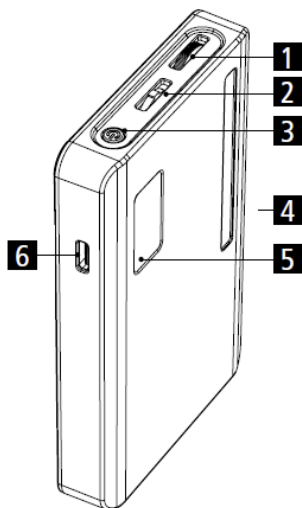

Ovládací prvky

- 1) Otočné kolečko pro regulaci jasů
- 2) Přepínač pro nastavení režimu
- 3) Tlačítko zapnutí/vypnutí a režim
- 4) 1/4" závit
- 5) Displej
- 6) USB-C konektor

Použití

Tlačítko zapnutí / vypnutí [3]