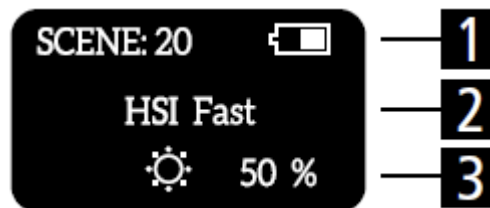

Otočné koliesko na reguláciu jasů [1]

Jas možno plynulo nastaviť otočným kolieskom na reguláciu jasů [1] vo vybraných režimoch.

- 1) Zbývající úroveň nabití baterie
 - 2) Teplota barev
 - 3) Jas
- Otočením přepínače pro nastavení režimu [2] nastavte teplotu barev mezi 2500 a 9000 K.

- 1) Zostávajúca úroveň nabitia batérie
 - 2) Teplota farby
 - 3) Jas
- Otočením prepínača pre nastavenia režimu [2] nastavte teplotu farieb medzi 2500 a 9000 K.

Režim RGB

- 1) Zbývající úroveň nabití baterie
 - 2) RGB barevný odstín
 - 3) Jas
- Otočením přepínače nastavení režimu [2] nastavte barevné odstíny RGB mezi 0 a 360. Dalším stisknutím tlačítka zapnutí/vypnutí a tlačítka režimu [3] můžete upravit sytost vybrané barvy RGB pomocí přepínače pro nastavení režimu [2].

Režim RGB

- 1) Zostávajúca úroveň nabitia batérie
 - 2) RGB farebný odtieň
 - 3) Jas
- Otočením prepínača nastavenia režimu [2] nastavte farebné odtiene RGB medzi 0 a 360. Opätovným stlačením tlačidla zapnutia/vypnutia a tlačidla režimu [3] môžete upraviť sytosť vybranej farvy RGB pomocou prepínača pre nastavenia režimu [2].

Režim efektů

- 1) Zbývající úroveň nabití baterie
 - 2) Zvolený efekt
 - 3) Jas
- Otočením přepínače nastavení režimu [2] přepínejte mezi efekty. Celkem si můžete vybrat mezi 20 efekty.

Režim efektov

- 1) Zostávajúca úroveň nabitia batérie
 - 2) Zvolený efekt
 - 3) Jas
- Otočením prepínača pre nastavenia režimu [2] prepínate medzi efektmi. Celkovo si môžete vybrať z 20 efektov.