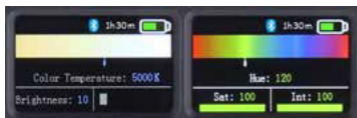

## Ovládací a informační prvky

1- On/Off zapnout/vypnout

2- Displej

3- Menu

4- Kurzor vlevo

5- Jas +

6- Kurzor vpravo

7- Jas -

8- CCT/HUE (teplota barvy/ hodnota barvy)

9- 1/4" Stativový závit

10- USB-C nabíjecí port

LED signalzace nabíjení:

LED svítí červeně= nabíjení, LED svítí modře = plně nabit

- 1** Zbývající životnost baterie (předpokládaná doba používání)
- 2** Zobrazení režimu: Stisknutím tlačítka CCT/HUE můžete přepínat mezi režimy Teplota barev a HUE (volba barvy dle hodnoty)  
Indikátor režimu zobrazuje ve kterém režimu se zařízení nachází.
- 3** Jas / saturace (zobrazuje hodnotu jasu a saturace v %)
- 4** CCT: zde nastavte hodnotu teploty barvy 3000K až 6500K
- 5** HUE: volba barvy (360 přednastavených)
- 6** Signalizace Bluetooth. (Připojení pomocí aplikace „Rollei Lumen“)

### Úprava jasu a teploty barvy

- Po zapnutí světla stiskněte tlačítko CCT/HUE po dobu 3 sekund pro volbu režimu.
- Hodnoty příslušných režimů lze měnit pomocí kurzorových tlačítek (vlevo/vpravo)
- Jas lze nastavit pomocí tlačítek (nahoru / dolů) v rozsahu 10% až 100% v krocích po 1%
- Teplota barev může být nastavena mezi 3000K a 5500K v krocích po stovkách.
- V režimu HUE pomocí tlačítek vlevo/vpravo vybíráte přímo barvu z 360ti přednastavených.
- Pro změnu intenzity barvy stiskněte tlačítka nahoru/dolů. Intenzita barvy je nastavitelná v rozsahu 10% až 100%.