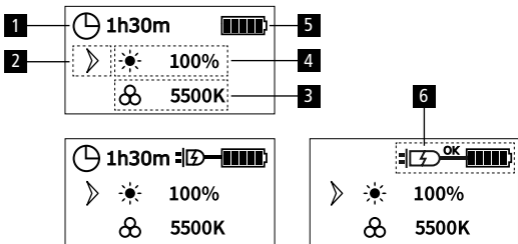

Ovládací informační prvky

- 1 Displej
- 2 Zapnout / vypnout Režim
- 3 Volby nastavení +-
- 4 Nabíjecí port
- 5 1/4" Stativový závit

Upozornění

Rollei Lumen Pocket je vybaven dvěma USB porty. Pro nabíjení / napájení připojeného zařízení lze využít pouze jeden port současně.

- 1** Zbývající životnost baterie (předpokládaná doba používání)
- 2** Zobrazení režimu (Stisknutím tlačítka Režim můžete přepínat mezi režimy Teplota barev a Jas.) Indikátor režimu ukazuje, ve kterém režimu se nacházíte.)
- 3** Teplota barev (označuje aktuální teplotu barev)
- 4** Jas (označuje jas v procentech)
- 5** Indikátor baterie (zobrazuje aktuální stav baterie)
- 6** Indikátor nabíjení (Toto se zobrazuje během nabíjení.) Když je baterie plně nabitá, vedle značky baterie se zobrazí OK.)