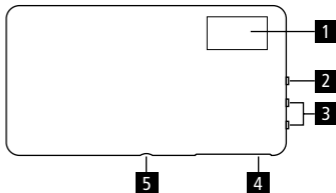

Ovládací informační prvky

- 1 Displej
- 2 Zapnout / vypnout Režim
- 3 Volby nastavení +-
- 4 Nabíjecí port
- 5 1/4" Stativový závit

Upozornění

Rollei Lumen Pocket je vybaven dvěma USB porty. Pro nabíjení / napájení připojeného zařízení lze využít pouze jeden port současně.