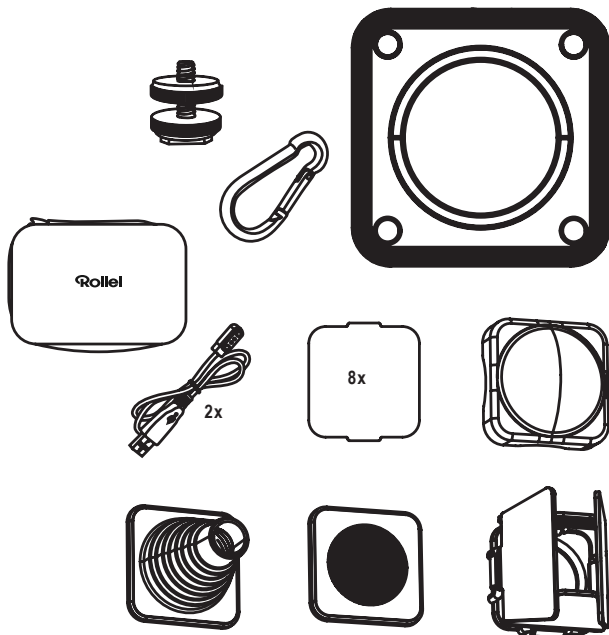

Obsah balenia

- Lumis Solo 2
- Difúzer
- Kónický nástavec
- Dvere s mriežkou
- Mriežka
- 8x farebné gély
- Adaptér pre coldshoe
- 2x magnetický nabíjací kábel
- Karabína
- Prepravné puzdro

1. Pripojenie k Cold shoe
2. Prepínač / nastavenie jasu
3. LED DIÓDA
4. Magnet
5. ¼" statívový závit
6. Indikátor nabitia batérie
7. Magnetický nabíjací port