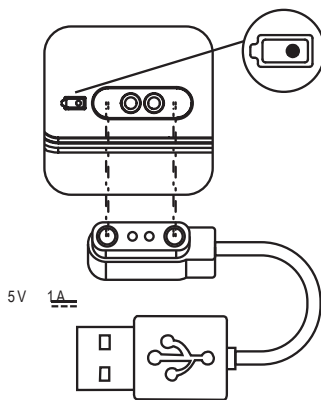

Nabíjanie

Zariadenie LUMISSolo 2 je vybavené magnetickým nabíjajúcim portom (7). ak chcete nabíjať, zasuníte konektor magnetického nabíjacieho kábla do magnetického nabíjacieho portu.

- Počas nabíjania bliká indikátor stavu nabitia batérie na zeleno.
- Keď je batéria úplne nabitá, indikátor stavu nabitia batérie svieti nepretržite na zeleno.
- Keď úroveň nabitia batérie klesne pod 35 %, indikátor úrovne nabitia batérie bude nepretržite svietiť na červeno.
- Keď úroveň nabitia batérie klesne pod 5 %, indikátor úrovne nabitia batérie začne blikať na červeno. Ak je úroveň nabitia batérie príliš nízka, LUMISSolo 2 sa automaticky vypne.
- Keď je LUMISSolo 2 vypnuté, indikátor stavu nabitia batérie sa nerozsvieti.

Poznámky:

- Na nabíjanie zariadenia LUMISSolo 2 používajte napájacie zdroje USB s maximálnym jednosmerným napätím 5 V 1 A. Zariadenie LUMISSolo 2 nenabíjajte pomocou rýchlonačítadla alebo USB Power Delivery (USB-PD).
- LUMISSolo 2 možno nabíjať počas používania.
- Na nabíjanie zariadenia používajte iba dodaný kábel USB, inak hrozí nebezpečenstvo požiaru alebo úrazu elektrickým prúdom.
- Ochrana IP68 neplatí počas nabíjania.