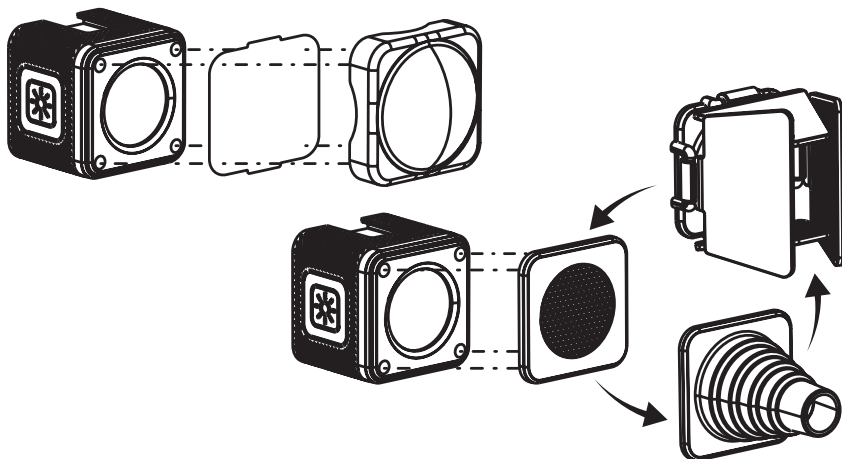

Obsah balenia

- Lumis Solo 2
- Difúzer
- Kónický nástavec
- Dvere s mriežkou
- Mriežka
- 8x farebné gély
- Adaptér pre coldshoe
- 2x magnetický nabíjací kábel
- Karabína
- Prepravné puzdro

1. Pripojenie k Cold shoe
2. Prepínač / nastavenie jasu
3. LED DIÓDA
4. Magnet
5. ¼" statívový závit
6. Indikátor nabitia batérie
7. Magnetický nabíjací port

Vodotesné

LUMISSolo 2 je vodotesný do hĺbky 10 metrov (certifikát IP68).

Magnetická zadná strana

Magnet na zadnej strane zariadenia LUMISSolo 2 umožňuje jeho pripevnenie na magnetické povrchy. Nezabudnite, že upevnenie závisí od štruktúry povrchu.

Prípojenie dodaných tvarovačov svetla k zariadeniu LUMIS Solo 2

LUMIS Solo 2 je vybavený magnetmi, na ktoré možno pripnúť tvarovače svetla.

Ak chcete pripnúť farebné gély, upnite farebné fólie medzi zariadenie LUMIS Solo 2 a magnetický držiak alebo svetelné tvarovacie prvky podľa vlastného výberu.