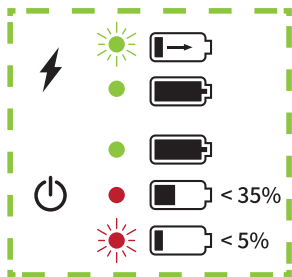

Nabíjanie

Zariadenie LUMISSolo 2 je vybavené magnetickým nabíjajúcim portom (7). ak chcete nabíjať, zasuníte konektor magnetického nabíjacieho kábla do magnetického nabíjacieho portu.

- Počas nabíjania bliká indikátor stavu nabitia batérie na zeleno.
- Keď je batéria úplne nabitá, indikátor stavu nabitia batérie svieti nepretržite na zeleno.
- Keď úroveň nabitia batérie klesne pod 35 %, indikátor úrovne nabitia batérie bude nepretržite svietiť na červeno.
- Keď úroveň nabitia batérie klesne pod 5 %, indikátor úrovne nabitia batérie začne blikať na červeno. Ak je úroveň nabitia batérie príliš nízka, LUMISSolo 2 sa automaticky vypne.
- Keď je LUMISSolo 2 vypnuté, indikátor stavu nabitia batérie sa nerozsvieti.

Poznámky:

- Na nabíjanie zariadenia LUMISSolo 2 používajte napájacie zdroje USB s maximálnym jednosmerným napätím 5 V 1 A. Zariadenie LUMISSolo 2 nenabíjajte pomocou rýchlonačítadla alebo USB Power Delivery (USB-PD).
- LUMISSolo 2 možno nabíjať počas používania.
- Na nabíjanie zariadenia používajte iba dodaný kábel USB, inak hrozí nebezpečenstvo požiaru alebo úrazu elektrickým prúdom.
- Ochrana IP68 neplatí počas nabíjania.