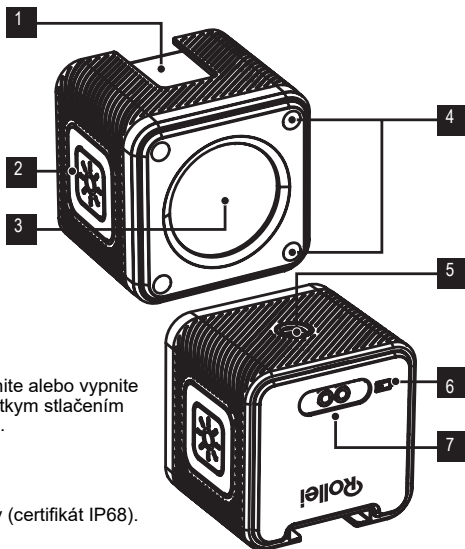

Poznámka: Len na fotografické osvetlenie. nie je vhodné na trvalé osvetlenie miestnosti.

Bezpečnostné opatrenia

1. Plne nabite batériu a potom odpojte kábel.
2. Ak sa výrobok dlhší čas nepoužíval, pred ďalším použitím nabite batériu.
3. Ak chcete predĺžiť životnosť batérie, mali by ste ju nabíjať aspoň každé tri mesiace.
4. Tento výrobok má zabudovanú nabíjateľnú batériu, ktorá má určitú dobu prevádzky. ak sa používala určitý čas, výkon batérie sa zníži. to je normálne.
5. Ak sa zariadenie používa pri príliš nízkej alebo príliš vysokej teplote okolia, zariadenie sa automaticky vypne.
6. Ak sa vyskytne problém, nechajte výrobok skontrolovať v autorizovanom servisnom stredisku. ak sa výrobok pokazí, nerozoberajte ho. inak záruka zaniká.

Obsah balenia

- Lumis Solo 2
- Difúzer
- Kónický nástavec
- Dvere s mriežkou
- Mriežka
- 8x farebné gély
- Adaptér pre coldshoe
- 2x magnetický nabíjací kábel
- Karabína
- Prepravné puzdro

1. Pripojenie k Cold shoe
2. Prepínač / nastavenie jasu
3. LED DIÓDA
4. Magnet
5. ¼" statívový závit
6. Indikátor nabitia batérie
7. Magnetický nabíjací port

Vodotesné

LUMISSolo 2 je vodotesný do hĺbky 10 metrov (certifikát IP68).

Magnetická zadná strana

Magnet na zadnej strane zariadenia LUMISSolo 2 umožňuje jeho pripevnenie na magnetické povrchy. Nezabudnite, že upevnenie závisí od štruktúry povrchu.