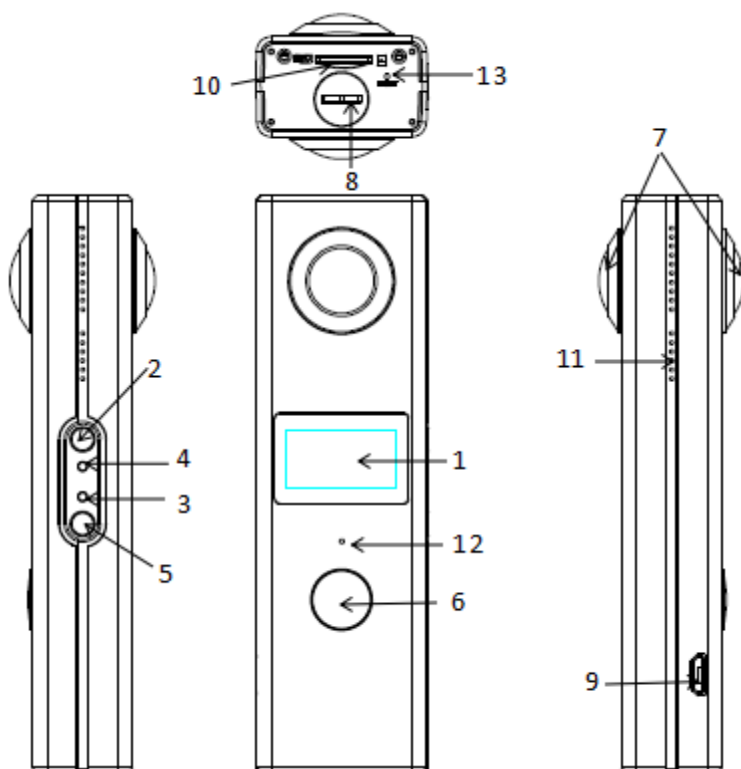

Rollei 360° kamera

Důležité:

- Připravte si paměťovou kartu o rychlosti Class 10 a vyšší. Pomalejší karty mohou způsobit chybnou funkci zařízení! Doporučujeme kapacitu 32GB a vyšší.
- Před prvním použitím kamery ji nabijte.
- Instalujte aplikaci "Rollei 360" z iOs App Storu, nebo Google Play.

Popis zařízení

1. LCD displej
2. Power/Mode tlačítko zapnutí a přepínání režimu
3. WIFI LED
4. LED stavu zapnuto (červená) / nabíjení (modrá)
5. Wifi /MENU tlačítko
6. Špoušť/OK tlačítko
7. Cočky
8. 1/4" úchyt
9. USB slot
10. Slot pro paměťovou kartu
11. Reproduktor
12. Mikrofon
13. Reset

Instalace SD karty:

Vložte kartu do slotu na spodní části kamery.