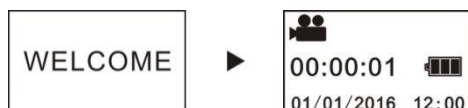

Zapnutí

Stiskněte tlačítko pro zapnutí a držte jej po dobu cca 2 sekund, dokud neuslyšíte tón.