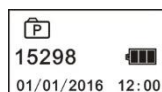

Zapnutí

Stiskněte tlačítko pro zapnutí a držte jej po dobu cca 2 sekund, dokud neuslyšíte tón.

Vypnutí

Pro vypnutí stiskněte a držte tlačítko Power po dobu cca 3 sekund.

Nabíjení

Použijte přiložený USB kabel a připojte jím kameru k nabíječce, či zařízení, dodávající napětí a proud 5V/0.5A až 5V/2.0A.

Pořizování záznamu

Po zapnutí kamery zvolte tlačítkem MODE režim fotografování, či záznamu videa.

Režim videa: Stiskněte spoušť kamery a začne záznam videa.

Pro zastavení opět stiskněte spoušť. Video bude uloženo a kamera bude připravena k dalšímu nahrávání. Bude zobrazen zbývající čas možných nahrávek.

Režim foto: stiskněte spoušť pro pořízení fotografie. Po pořízení snímku se na displeji zobrazí zbývající počet možných snímků do zaplnění karty.

Volby v nastavení kamery

Pro vstup do nastavení stiskněte tlačítko WiFi/MENU po dobu dvou sekund. Zobrazí se nabídka viz obr.

Pohyb v menu:

Tlačítkem WiFi/MENU přepínáte mezi položkami. Tlačítkem spouště potvrdíte volbu. Stisknutím a krátkým podržením tlačítka WiFi/MODE opustíte volbu.