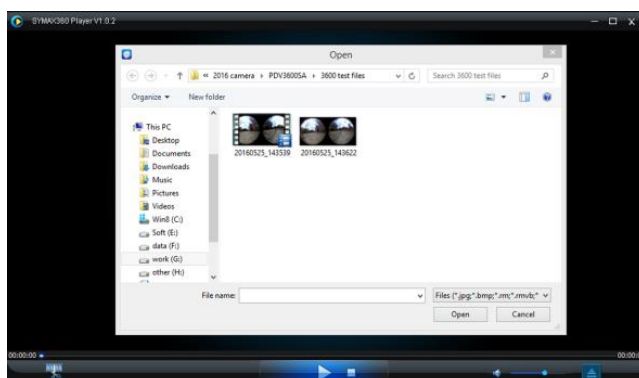

Ovládání přehrávače

Kliknutím na ikonu otevření zvolte soubor k přehrání.