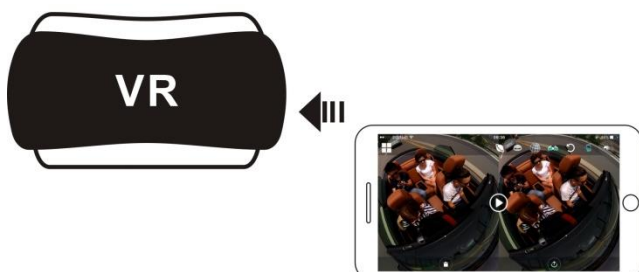

## Efekty přehrávání

Aplikace disponuje následujícími efekty přehrávání:

Tiny planet

Fisheye

Plane

VR