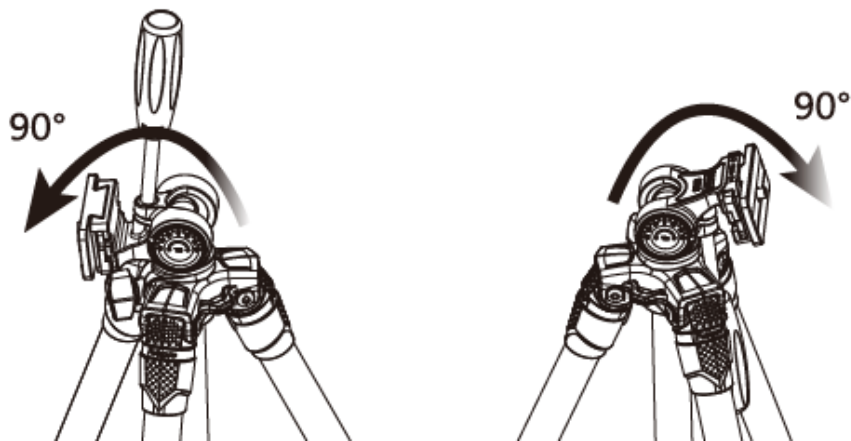

Dálkové ovládání:

1. Indikátor stavu
2. Spoušť pro pořízení snímku
3. Hlavní vypínač
4. Otvor pro poutko

Popis stativu

1. Rukojeť kulové hlavy

2. Středový díl

3. Aretační šroub středové hlavy. Povolením můžete posouvat středový díl nahoru a dolů.

4. Pojistné tlačítko středového dílu. Pro vysunutí a otočení středového dílu tlačítko zamáčkněte a díl vytáhněte.

5. Aretace dílů stativových nohou. Otočením doleva aretaci uvolníte a nastavíte požadovanou délku nohy. Otočením doprava zaaretujete.

Stativová hlava je otočná o 360°

Naklopitelná o 90° vpřed i vzad:

Hlava je opatřena rychloupínací destičkou:

Středový díl je možné překlápět pro nízké záběry:

Zapnutí ovladače

Posuňte hlavní vypínač do polohy „ON“ (zapnuto). Dálkový ovladač přejde do režimu párování.