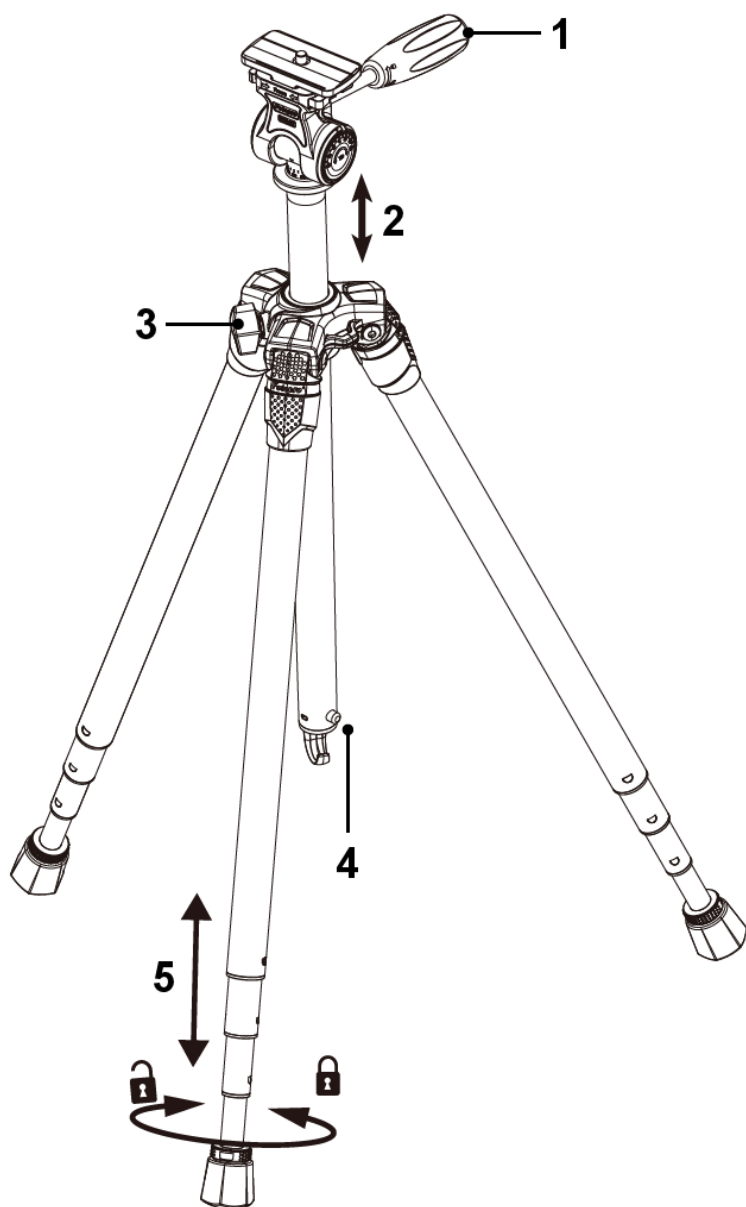

Dálkové ovládání:

1. Indikátor stavu
2. Spoušť pro pořízení snímku
3. Hlavní vypínač
4. Otvor pro poutko

Popis stativu

1. Rukojeť kulové hlavy

2. Středový díl

3. Aretační šroub středové hlavy. Povolením můžete posouvat středový díl nahoru a dolů.

4. Pojistné tlačítko středového dílu. Pro vysunutí a otočení středového dílu tlačítko zamáčkněte a díl vytáhněte.

5. Aretace dílů stativových nohou. Otočením doleva aretaci uvolníte a nastavíte požadovanou délku nohy. Otočením doprava zaaretujete.

Stativová hlava je otočná o 360°

Naklopitelná o 90° vpřed i vzad:

Hlava je opatřena rychloupínací destičkou:

Středový díl je možné překlápět pro nízké záběry:

Zapnutí ovladače

Posuňte hlavní vypínač do polohy „ON“ (zapnuto). Dálkový ovladač přejde do režimu párování.