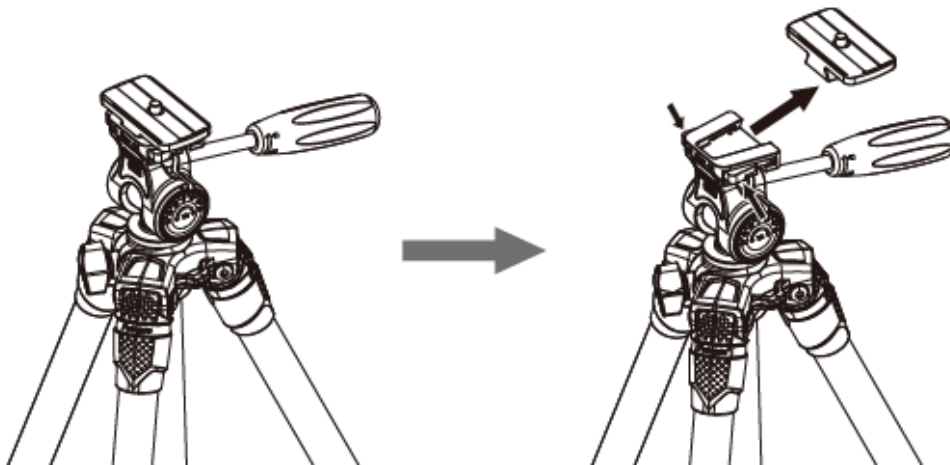

Dálkové ovládání:

1. Indikátor stavu
2. Spoušť pro pořízení snímku
3. Hlavní vypínač
4. Otvor pro poutko

Popis stativu

1. Rukojeť kulové hlavy

2. Středový díl

3. Aretační šroub středové hlavy. Povolením můžete posouvat středový díl nahoru a dolů.

4. Pojistné tlačítko středového dílu. Pro vysunutí a otočení středového dílu tlačítko zamáčkněte a díl vytáhněte.

5. Aretace dílů stativových nohou. Otočením doleva aretaci uvolníte a nastavíte požadovanou délku nohy. Otočením doprava zaaretujete.

Stativová hlava je otočná o 360°

Naklopitelná o 90° vpřed i vzad:

Hlava je opatřena rychloupínací destičkou:

Středový díl je možné překlápět pro nízké záběry:

Zapnutí ovladače

Posuňte hlavní vypínač do polohy „ON“ (zapnuto). Dálkový ovladač přejde do režimu párování.