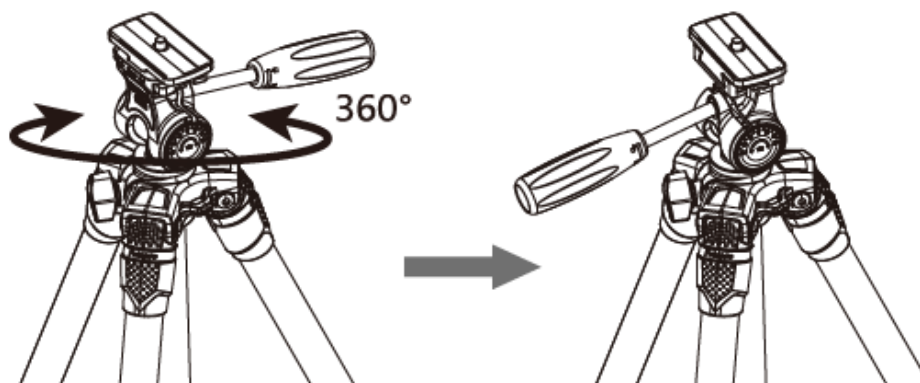

Dálkové ovládání:

1. Indikátor stavu
2. Spoušť pro pořízení snímku
3. Hlavní vypínač
4. Otvor pro poutko

Popis stativu

1. Rukojeť kulové hlavy

2. Středový díl

3. Aretační šroub středové hlavy. Povolením můžete posouvat středový díl nahoru a dolů.

4. Pojistné tlačítko středového dílu. Pro vysunutí a otočení středového dílu tlačítko zamáčkněte a díl vytáhněte.

5. Aretace dílů stativových nohou. Otočením doleva aretaci uvolníte a nastavíte požadovanou délku nohy. Otočením doprava zaaretujete.

Stativová hlava je otočná o 360°

Naklopitelná o 90° vpřed i vzad:

Hlava je opatřena rychloupínací destičkou:

Středový díl je možné překlápět pro nízké záběry:

Zapnutí ovladače

Posuňte hlavní vypínač do polohy „ON“ (zapnuto). Dálkový ovladač přejde do režimu párování.