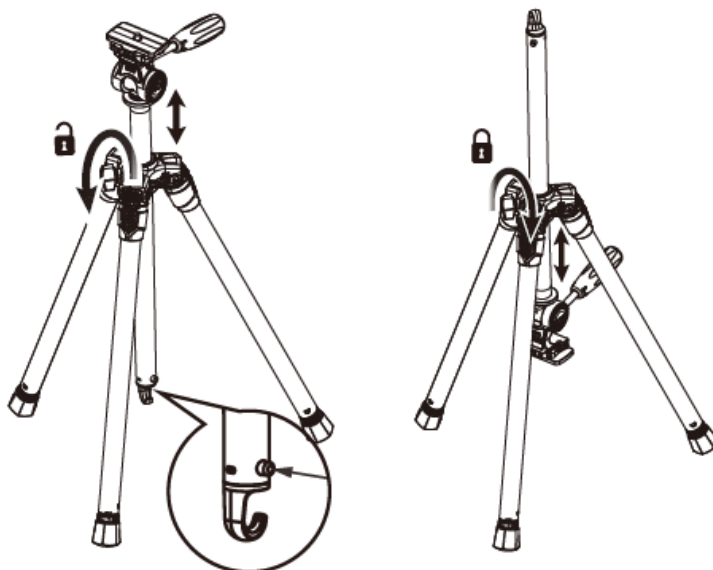

Dálkové ovládání:

1. Indikátor stavu
2. Spoušť pro pořízení snímku
3. Hlavní vypínač
4. Otvor pro poutko

Popis stativu

1. Rukojeť kulové hlavy

2. Středový díl

3. Aretační šroub středové hlavy. Povolením můžete posouvat středový díl nahoru a dolů.

4. Pojistné tlačítko středového dílu. Pro vysunutí a otočení středového dílu tlačítko zamáčkněte a díl vytáhněte.

5. Aretace dílů stativových nohou. Otočením doleva aretaci uvolníte a nastavíte požadovanou délku nohy. Otočením doprava zaaretujete.

Stativová hlava je otočná o 360°

Naklopitelná o 90° vpřed i vzad:

Hlava je opatřena rychloupínací destičkou:

Středový díl je možné překlápět pro nízké záběry:

Zapnutí ovladače

Posuňte hlavní vypínač do polohy „ON“ (zapnuto). Dálkový ovladač přejde do režimu párování.

Párování bluetooth

Po zapnutí dálkového ovládání bude jeho indikátor blikat zeleně. Zapněte na svém chytrém telefonu funkci Bluetooth, vyhledejte v dostupných zařízeních Rollei Smart Photo a připojte jej. Po úspěšném spojení indikátor na dálkovém ovládání zhasne.