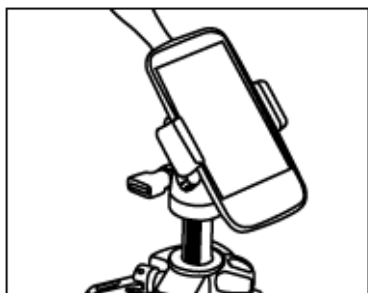

Zapnutí ovladače

Posuňte hlavní vypínač do polohy „ON“ (zapnuto). Dálkový ovladač přejde do režimu párování.

Párování bluetooth

Po zapnutí dálkového ovládání bude jeho indikátor blikat zeleně. Zapněte na svém chytrém telefonu funkci Bluetooth, vyhledejte v dostupných zařízeních Rollei Smart Photo a připojte jej. Po úspěšném spojení indikátor na dálkovém ovládání zhasne.

Hotovo.

Nyní můžete pořídit snímek stisknutím tlačítka na dálkovém ovladači, pokud je na chytrém telefonu spuštěna aplikace pro fotoaparát.

Podporovány jsou chytré zařízení s Android 2.3.6 a vyšší, či iOS 5.0 a vyšší.