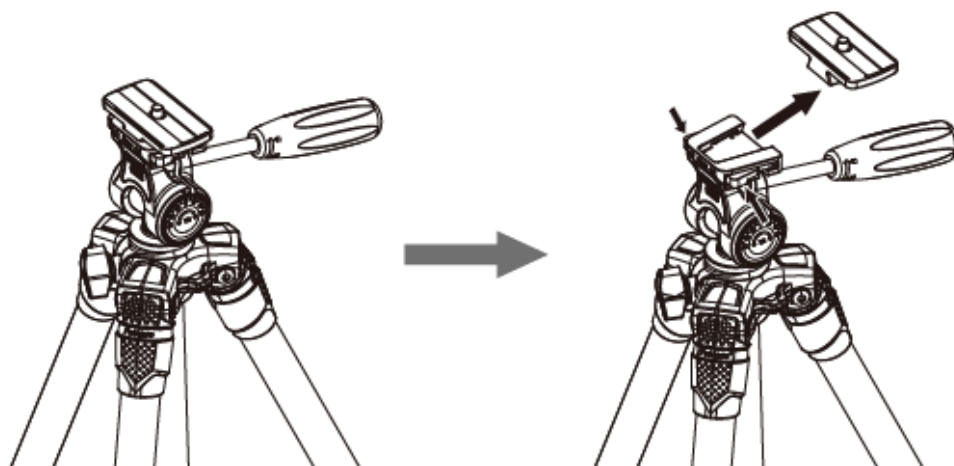

Diaľkové ovládanie:

1. Indikátor stavu
2. Spúšť pre vytvorenia snímky
3. Hlavný vypínač
4. Otvor pre pútiko

Popis statívu

1. Rukojeť guľovej hlavy

2. Stredový diel

3. Aretační skrutku stredovej hlavy. Povoľením môžete posúvať stredový diel hore a dole.

4. Pojistné tlačidlo stredového dielu. Pre vysunutie a otočenie stredového dielu tlačidlo zatačte a diel vytiahnite.

5. Aretácie dielov statívových nôh. Otočením doľava aretáciu uvoľníte a nastavíte požadovanú dĺžku nohy. Otočením doprava zaaretujete.

Statívová hlava je otočná o 360°

Naklopiteľný o 90 ° dopredu aj dozadu:

Hlava je opatrená rýchlopínacou doštičkou:

Stredový diel je možné preklopiť pre nízke zábery:

Zapnutie ovládača

Posuňte hlavný vypínač do polohy "ON" (zapnuté). Diaľkový ovládač prejde do režimu párovania.