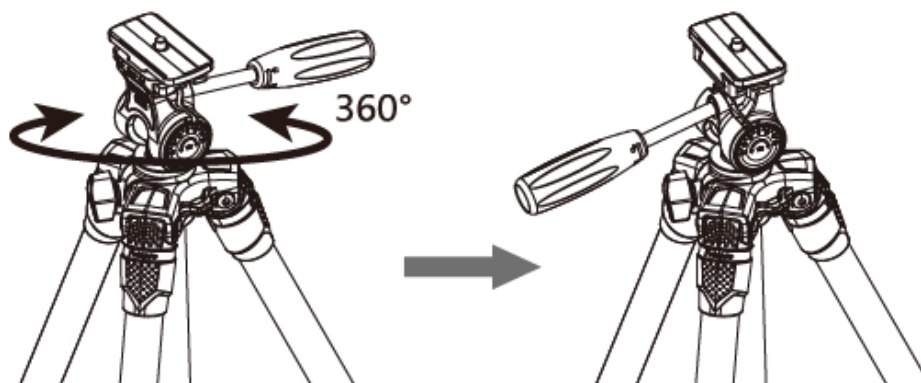

Diaľkové ovládanie:

1. Indikátor stavu
2. Spúšť pre vytvorenia snímky
3. Hlavný vypínač
4. Otvor pre pútiko

Popis statívu

1. Rukojeť guľovej hlavy

2. Stredový diel

3. Aretační skrutku stredovej hlavy. Povoľením môžete posúvať stredový diel hore a dole.

4. Pojistné tlačidlo stredového dielu. Pre vysunutie a otočenie stredového dielu tlačidlo zatačte a diel vytiahnite.

5. Aretácie dielov statívových nôh. Otočením doľava aretáciu uvoľníte a nastavíte požadovanú dĺžku nohy. Otočením doprava zaaretujete.

Statívová hlava je otočná o 360°

Naklopiteľný o 90 ° dopredu aj dozadu:

Hlava je opatrená rýchlopínacou doštičkou:

Stredový diel je možné preklopiť pre nízke zábery:

Zapnutie ovládača

Posuňte hlavný vypínač do polohy "ON" (zapnuté). Diaľkový ovládač prejde do režimu párovania.