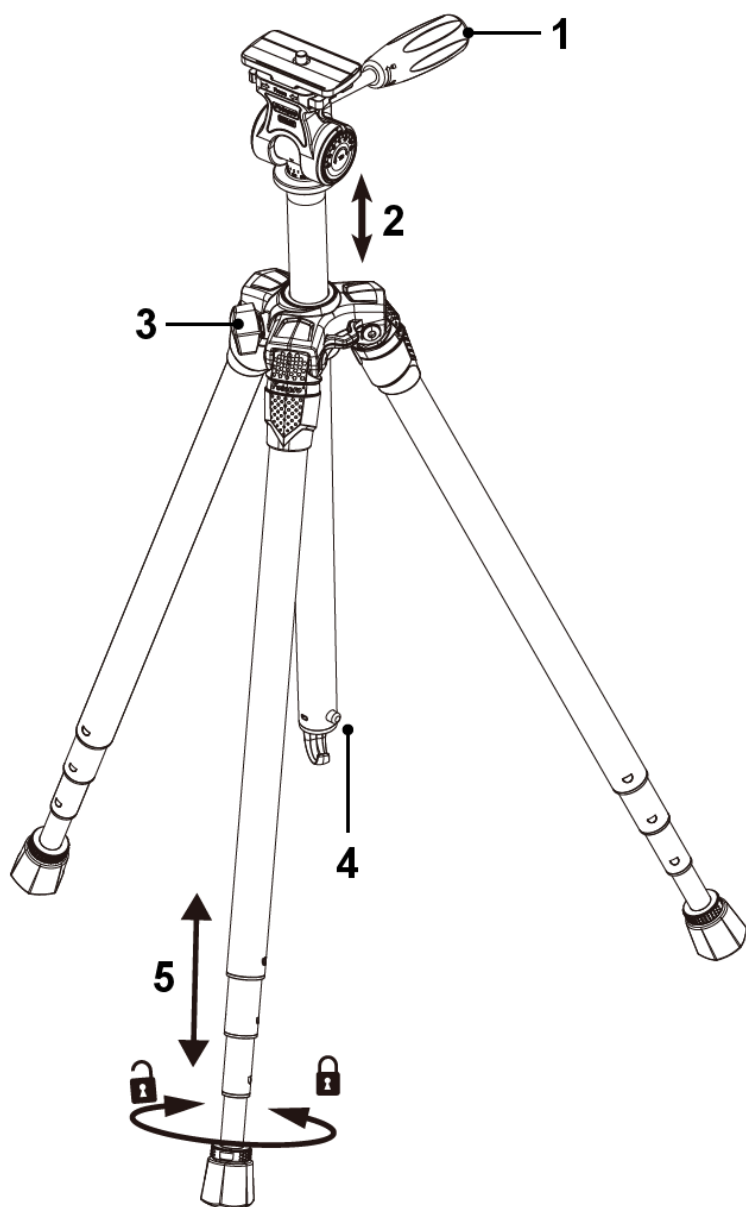

Diaľkové ovládanie:

1. Indikátor stavu
2. Spúšť pre vytvorenia snímky
3. Hlavný vypínač
4. Otvor pre pútiko

Popis statívu

1. Rukojeť guľovej hlavy

2. Stredový diel

3. Aretační skrutku stredovej hlavy. Povoľením môžete posúvať stredový diel hore a dole.

4. Pojistné tlačidlo stredového dielu. Pre vysunutie a otočenie stredového dielu tlačidlo zatačte a diel vytiahnite.

5. Aretácie dielov statívových nôh. Otočením doľava aretáciu uvoľníte a nastavíte požadovanú dĺžku nohy. Otočením doprava zaaretujete.

Statívová hlava je otočná o 360°

Naklopiteľný o 90 ° dopredu aj dozadu:

Hlava je opatrená rýchlopínacou doštičkou:

Stredový diel je možné preklopiť pre nízke zábery:

Zapnutie ovládača

Posuňte hlavný vypínač do polohy "ON" (zapnuté). Diaľkový ovládač prejde do režimu párovania.