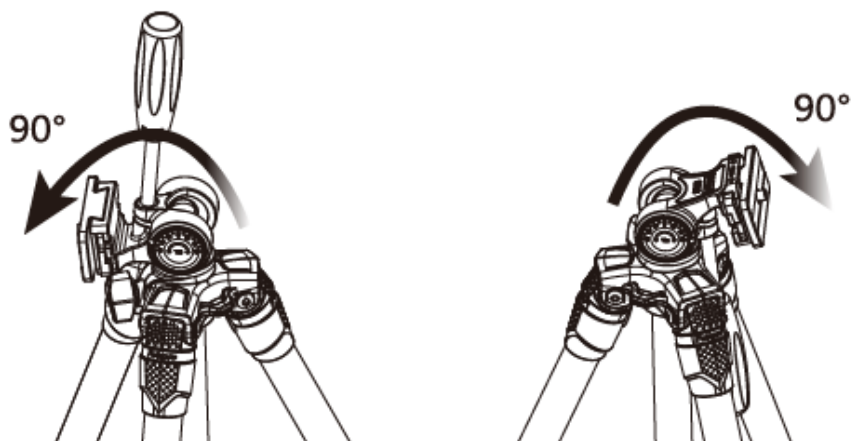

Diaľkové ovládanie:

1. Indikátor stavu
2. Spúšť pre vytvorenia snímky
3. Hlavný vypínač
4. Otvor pre pútiko

Popis statívu

1. Rukojeť guľovej hlavy

2. Stredový diel

3. Aretační skrutku stredovej hlavy. Povoľením môžete posúvať stredový diel hore a dole.

4. Pojistné tlačidlo stredového dielu. Pre vysunutie a otočenie stredového dielu tlačidlo zatačte a diel vytiahnite.

5. Aretácie dielov statívových nôh. Otočením doľava aretáciu uvoľníte a nastavíte požadovanú dĺžku nohy. Otočením doprava zaaretujete.

Statívová hlava je otočná o 360°

Naklopiteľný o 90 ° dopredu aj dozadu:

Hlava je opatrená rýchlopínacou doštičkou:

Stredový diel je možné preklopiť pre nízke zábery:

Zapnutie ovládača

Posuňte hlavný vypínač do polohy "ON" (zapnuté). Diaľkový ovládač prejde do režimu párovania.