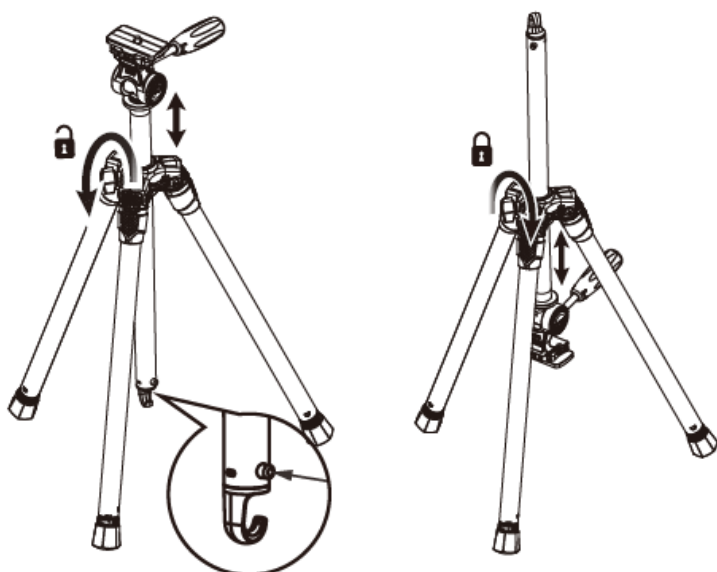

Diaľkové ovládanie:

1. Indikátor stavu
2. Spúšť pre vytvorenia snímky
3. Hlavný vypínač
4. Otvor pre pútiko

Popis statívu

1. Rukojeť guľovej hlavy

2. Stredový diel

3. Aretační skrutku stredovej hlavy. Povoľením môžete posúvať stredový diel hore a dole.

4. Pojistné tlačidlo stredového dielu. Pre vysunutie a otočenie stredového dielu tlačidlo zatačte a diel vytiahnite.

5. Aretácie dielov statívových nôh. Otočením doľava aretáciu uvoľníte a nastavíte požadovanú dĺžku nohy. Otočením doprava zaaretujete.

Statívová hlava je otočná o 360°

Naklopiteľný o 90 ° dopredu aj dozadu:

Hlava je opatrená rýchlopínacou doštičkou:

Stredový diel je možné preklopiť pre nízke zábery:

Zapnutie ovládača

Posuňte hlavný vypínač do polohy "ON" (zapnuté). Diaľkový ovládač prejde do režimu párovania.

Párovanie bluetooth

Po zapnutí diaľkového ovládania bude jeho indikátor blikať zeleno. Zapnite na svojom smartfóne funkciu Bluetooth, vyhľadajte v dostupných zariadeniach Rollei Smart Photo a pripojte ho. Po úspešnom spojení indikátor na diaľkovom ovládaní zhasne.