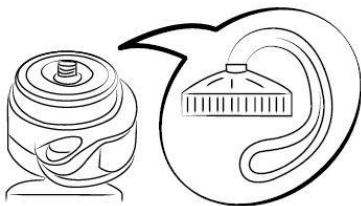

Skrutka 1/4 palca možno použiť na montáž príslušenstva alebo kamery.