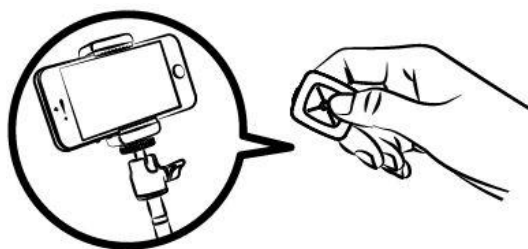

Diaľkové ovládanie

- 1 - LED indikácia stavu
- 2 - Tlačidlo spúšte
- 4 - Zapnutie / vypnutie ovládača
- 4 - Otvor pre pútko

Zapnutie

Posuňte vypínač do polohy ON.

Párovanie bluetooth

Ak je diaľkový ovládač zapnutý, indikátor stavu bude blikať zeleno.

Aktivujte funkciu Bluetooth® v nastavení smartphonu.

Ako náhle uvidíte zariadenie Rollei na displeji, kliknite na neho pre pripojenie oboch zariadení.

Ak bolo párovanie úspešné, kontrolka na diaľkovom ovládači sa vypne.