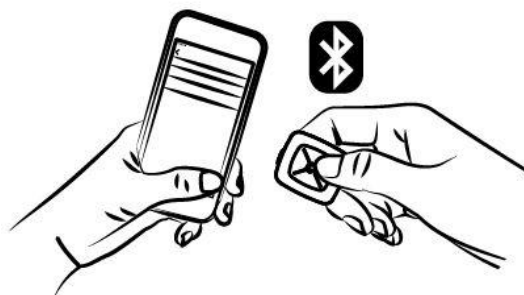

Rollei Smart Photo Power

Rollei

Veľmi vám ďakujeme, že ste si vybrali produkt značky Rollei. Pred použitím tohto výrobku si pozorne prečítajte túto príručku..

Obsah balenia

1. Adaptér pre akčnú kameru
2. Držiak mobilných telefónov
3. Bluetooth diaľkové ovládanie
4. Statív
5. LED svetidlo pre USB port

Diaľkové ovládanie

- 1 - LED indikácia stavu
- 2 - Tlačidlo spúšte
- 4 - Zapnutie / vypnutie ovládača
- 4 - Otvor pre pútko

Zapnutie

Posuňte vypínač do polohy ON.

Párovanie bluetooth

Ak je diaľkový ovládač zapnutý, indikátor stavu bude blikať zeleno.

Aktivujte funkciu Bluetooth® v nastavení smartphonu.

Ako náhle uvidíte zariadenie Rollei na displeji, kliknite na neho pre pripojenie oboch zariadení.

Ak bolo párovanie úspešné, kontrolka na diaľkovom ovládači sa vypne.

Teraz môžete fotografovať stlačením tlačidla spúšte na diaľkovom ovládači, keď ste v aplikácii fotoaparátu smartphonu.

Poznámka: Tento diaľkový ovládač podporuje iOS 5.0 alebo vyšší a Android 2.3.6 alebo vyšší.