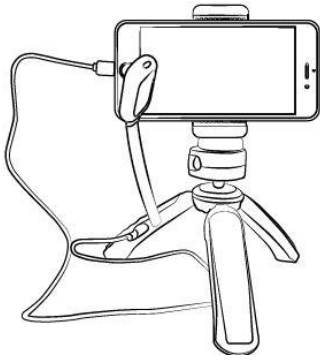

Aktivujte funkciu Bluetooth® v nastavení smartphonu.

Ako náhle uvidíte zariadenie Rollei na displeji, kliknite na neho pre pripojenie oboch zariadení.

Ak bolo párovanie úspešné, kontrolka na diaľkovom ovládači sa vypne.

Teraz môžete fotografovať stlačením tlačidla spúšte na diaľkovom ovládači, keď ste v aplikácii fotoaparátu smartphonu.

Poznámka: Tento diaľkový ovládač podporuje iOS 5.0 alebo vyšší a Android 2.3.6 alebo vyšší.

Možnosti použitia

Pripevnite akčnú kameru na statív pomocou adaptéra akčnej kamery. Pri fotografovaní možno kameru nabíjať pomocou slotu micro USB a príslušného kábla.

Ďalej môžete použiť statív ako bežnú napájaciu batériu a nabíjať zariadenia bez použitia.

Pripojte smartphonu k statívu pomocou držiaka smartphonu. Pri fotografovaní môže byť smartphonu nabíjaný pomocou slotu micro USB a príslušného kábla.

Ďalej môžete použiť statív ako bežnú napájaciu batériu a nabíjať zariadenia bez použitia.