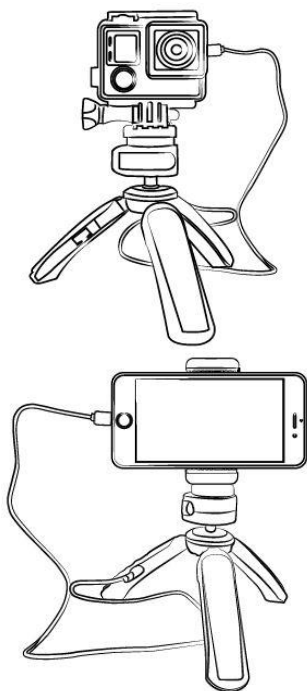

Možnosti použitia

Pripevnite akčnú kameru na statív pomocou adaptéra akčnej kamery. Pri fotografovaní možno kameru nabíjať pomocou slotu micro USB a príslušného kábla.

Ďalej môžete použiť statív ako bežnú napájaciu batériu a nabíjať zariadenia bez použitia.

Pripojte smartphonu k statívu pomocou držiaka smartphonu. Pri fotografovaní môže byť smartphonu nabíjaný pomocou slotu micro USB a príslušného kábla.

Ďalej môžete použiť statív ako bežnú napájaciu batériu a nabíjať zariadenia bez použitia.