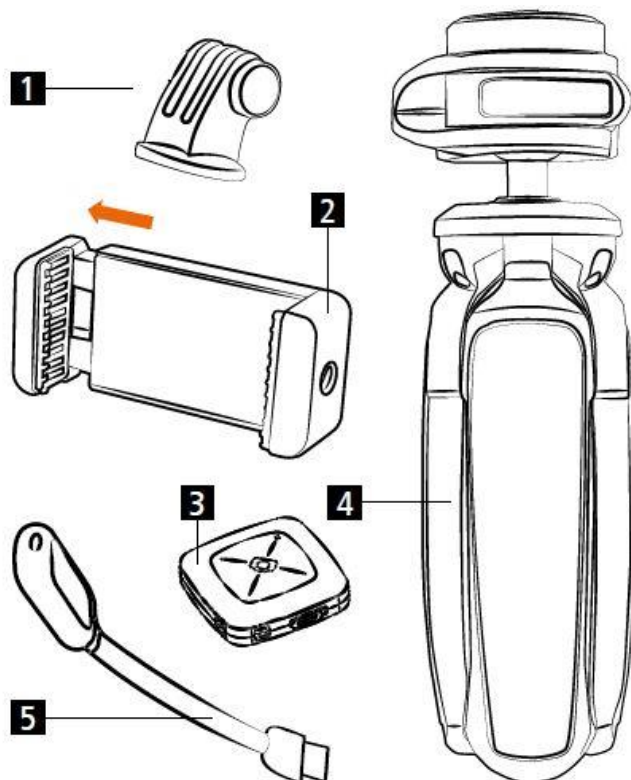

Rollei Smart Photo Power

Rollei

Veľmi vám ďakujeme, že ste si vybrali produkt značky Rollei. Pred použitím tohto výrobku si pozorne prečítajte túto príručku..

Obsah balenia

1. Adaptér pre akčnú kameru
2. Držiak mobilných telefónov
3. Bluetooth diaľkové ovládanie
4. Statív
5. LED svetidlo pre USB port

Diaľkové ovládanie

- 1 - LED indikácia stavu
- 2 - Tlačidlo spúšte
- 4 - Zapnutie / vypnutie ovládača
- 4 - Otvor pre pútko

Zapnutie

Posuňte vypínač do polohy ON.

Párovanie bluetooth

Ak je diaľkový ovládač zapnutý, indikátor stavu bude blikať zeleno.

Možnosti použitia

Pripevnite akčnú kameru na statív pomocou adaptéra akčnej kamery. Pri fotografovaní možno kameru nabíjať pomocou slotu micro USB a príslušného kábla.

Ďalej môžete použiť statív ako bežnú napájaciu batériu a nabíjať zariadenia bez použitia.