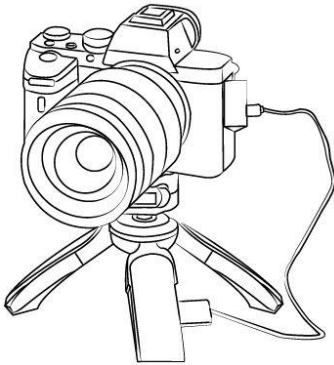

Pripojte fotoaparát DSLM k statívu pomocou závitú 1/4 "vášho fotoaparátu