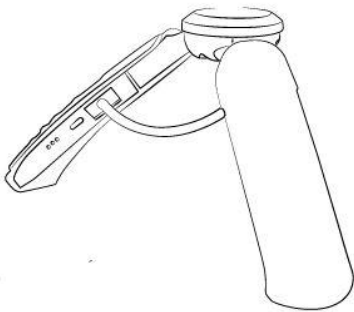

Pripojte smartphonu k statívu pomocou držiaka smartphonu. Pri fotografovaní môže byť smartphonu nabíjaný pomocou slotu micro USB a príslušného kábla.

Ďalej môžete použiť statív ako bežnú napájaciu batériu a nabíjať zariadenia bez použitia.

Môžete pripojiť svetlo LED do slotu USB statívu, môžete potom nasvietiť scénu obstarávaného záberu.

Pripojte fotoaparát DSLM k statívu pomocou závitú 1/4 "vášho fotoaparátu

Statív má zabudovanú napájací banku. Tú možno použiť na nabíjanie fotoaparátu alebo smartphonu priamo. Upozorňujeme, že príslušný kábel na nabíjanie zariadení nie je súčasťou dodávky.