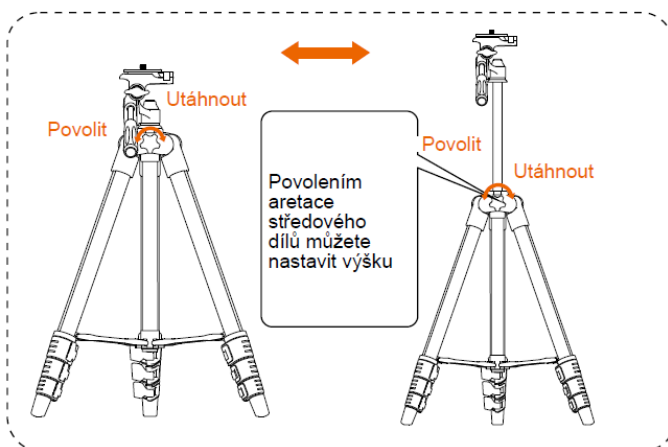

Rollei Stativ / Tripod **Compact Traveler Star S1** - Uživatelský manuál

Model	Sekce	Max. Průměr	Složená výška	Min.výška	výška	Sř.díl dole	Sř.díl nahore	Hmotnost	Zátěž
CTStar S1	4x	20 mm	40 cm	38.5 cm	105 cm		125 cm	0,57 kg	2 kg

Rollei Statív / Tripod **Compact Traveler Star S1** – návod na obsluhu

Model	Sekcie	Max priemer	Zložená výška	Min výška	Stred. diel výška dole	Stred. diel výška hore	Hmotnosť	Závaž
CTStar S1	4x	20 mm	40 cm	38.5 cm	105 cm	125 cm	0,57 kg	2 kg