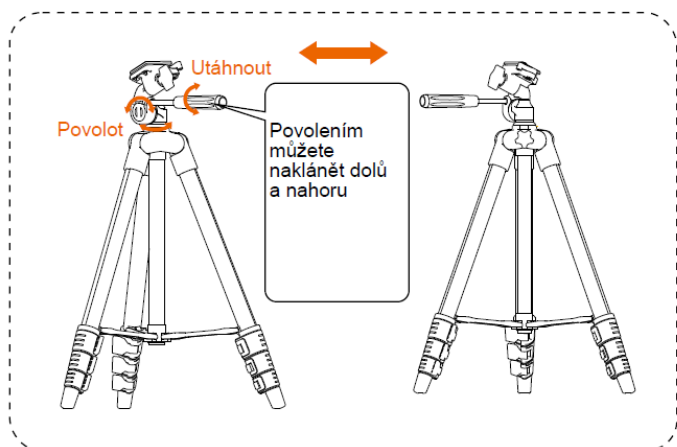

Rollei Stativ / Tripod **Compact Traveler Star S1** - Uživatelský manuál

Model	Sekce	Max. Průměr	Složená výška	Min.výška	výška	Sř.díl dole	Sř.díl nahore	Hmotnost	Zátěž
CTStar S1	4x	20 mm	40 cm	38.5 cm	105 cm		125 cm	0,57 kg	2 kg

Rollei Statív / Tripod **Compact Traveler Star S1** – návod na obsluhu

Model	Sekcie	Max priemer	Zložená výška	Min výška	Stred. diel výška dole	Stred. diel výška hore	Hmotnosť	Závaž
CTStar S1	4x	20 mm	40 cm	38.5 cm	105 cm	125 cm	0,57 kg	2 kg