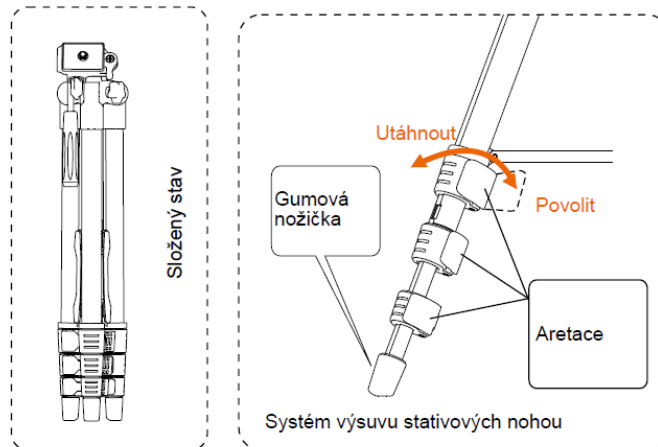

Rollei Stativ / Tripod **Compact Traveler Star S1** - Uživatelský manuál

Model	Sekce	Max. Průměr	Složená výška	Min.výška	výška	Sř.díl dole	Sř.díl nahore	Hmotnost	Zátěž
CTStar S1	4x	20 mm	40 cm	38.5 cm	105 cm		125 cm	0,57 kg	2 kg

Rollei Statív / Tripod **Compact Traveler Star S1** – návod na obsluhu

Model	Sekcie	Max priemer	Zložená výška	Min výška	Stred. diel výška dole	Stred. diel výška hore	Hmotnosť	Závaž
CTStar S1	4x	20 mm	40 cm	38.5 cm	105 cm	125 cm	0,57 kg	2 kg