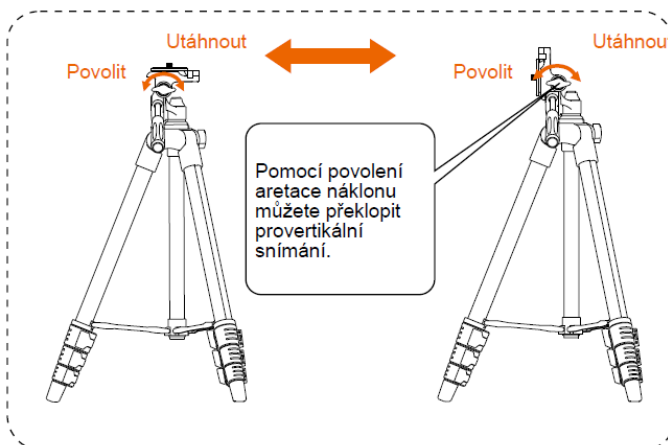

Rollei Stativ / Tripod **Compact Traveler Star S1** - Uživatelský manuál

Model	Sekce	Max. Průměr	Složená výška	Min.výška	výška	Sř.díl dole	Sř.díl nahore	Hmotnost	Zátěž
CTStar S1	4x	20 mm	40 cm	38.5 cm	105 cm		125 cm	0,57 kg	2 kg

Rollei Statív / Tripod **Compact Traveler Star S1** – návod na obsluhu

Model	Sekcie	Max priemer	Zložená výška	Min výška	Stred. diel výška dole	Stred. diel výška hore	Hmotnosť	Závaž
CTStar S1	4x	20 mm	40 cm	38.5 cm	105 cm	125 cm	0,57 kg	2 kg