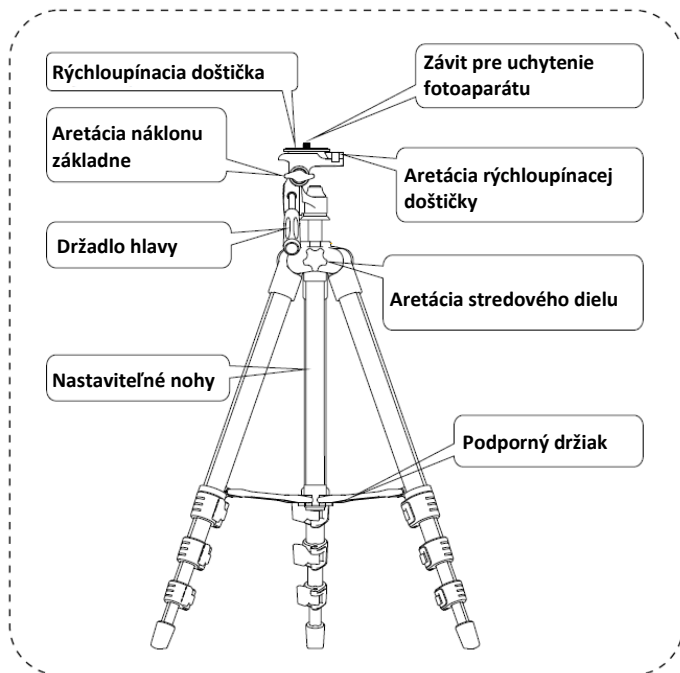

Rollei Stativ / Tripod **Compact Traveler Star S1** - Uživatelský manuál

Model	Sekce	Max. Průměr	Složená výška	Min.výška	výška	Sř.díl dole	Sř.díl nahore	Hmotnost	Zátěž
CTStar S1	4x	20 mm	40 cm	38.5 cm	105 cm		125 cm	0,57 kg	2 kg

Rollei Statív / Tripod **Compact Traveler Star S1** – návod na obsluhu

Model	Sekcie	Max priemer	Zložená výška	Min výška	Stred. diel výška dole	Stred. diel výška hore	Hmotnosť	Závaž
CTStar S1	4x	20 mm	40 cm	38.5 cm	105 cm	125 cm	0,57 kg	2 kg