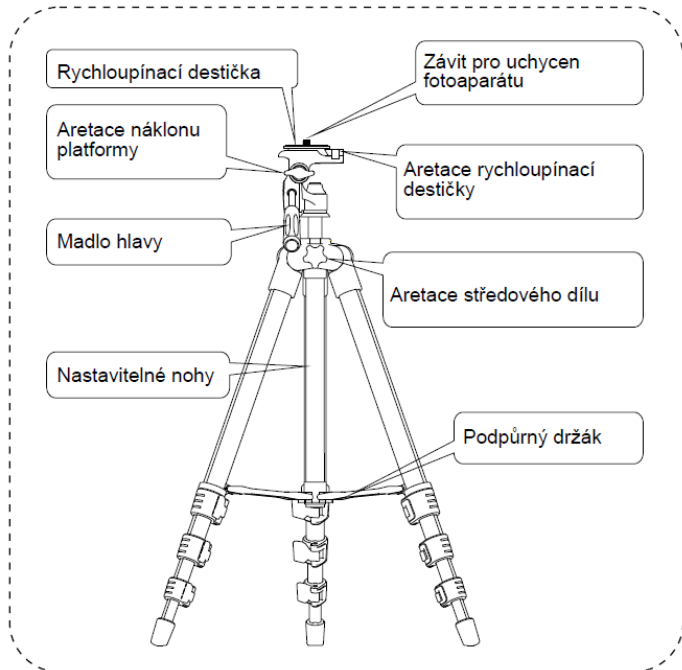

Rollei Stativ / Tripod **Compact Traveler Star S1** - Uživatelský manuál

Model	Sekce	Max. Průměr	Složená výška	Min.výška	výška	Sř.díl dole	Sř.díl nahore	Hmotnost	Zátěž
CTStar S1	4x	20 mm	40 cm	38.5 cm	105 cm		125 cm	0,57 kg	2 kg

Rollei Statív / Tripod **Compact Traveler Star S1** – návod na obsluhu

Model	Sekcie	Max priemer	Zložená výška	Min výška	Stred. diel výška dole	Stred. diel výška hore	Hmotnosť	Závaž
CTStar S1	4x	20 mm	40 cm	38.5 cm	105 cm	125 cm	0,57 kg	2 kg