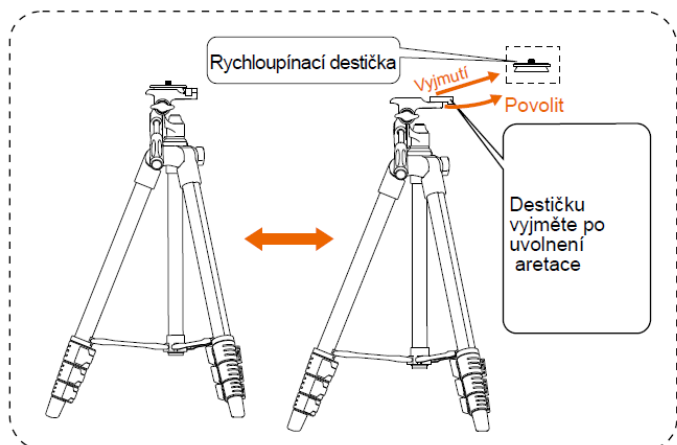

Rollei Stativ / Tripod **Compact Traveler Star S1** - Uživatelský manuál

Model	Sekce	Max. Průměr	Složená výška	Min.výška	výška	Sř.díl dole	Sř.díl nahore	Hmotnost	Zátěž
CTStar S1	4x	20 mm	40 cm	38.5 cm	105 cm		125 cm	0,57 kg	2 kg

Rollei Statív / Tripod **Compact Traveler Star S1** – návod na obsluhu

Model	Sekcie	Max priemer	Zložená výška	Min výška	Stred. diel výška dole	Stred. diel výška hore	Hmotnosť	Závaž
CTStar S1	4x	20 mm	40 cm	38.5 cm	105 cm	125 cm	0,57 kg	2 kg