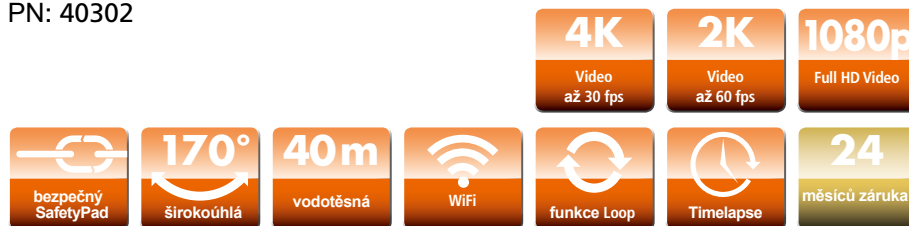

Actioncam 430

Výkonná akční kamera s WiFi, 4K, 2K a Full HD videem, Slow Motion funkcí

- 4K Video (3840x2160 pixel/30 fps)
- 2K Video (2560x1440 pixel/60 fps)
- Full HD Video (1080p/120/60/30 fps)
- Integrovaná WiFi s dosahem až 10m
- Bezdrátové dálkové ovládání kamery s dosahem až 10m
- Výdrž baterie až 90min (bez WiFi)

PN: 40302

Obsah balení: Rollei Actioncam 425, 2.4 G RF bezdrátové ovládání, podvodní ochranné pouzdro se dvěma vyměnitelnými zadními panely (1x pro potápění, 1x proti stříkající vodě s dobrou propustností zvuku), lithium-iontová baterie, držák krytu kamery a adaptér, připevňovací základna, Safety Pad úchyt rovný s 3M samolepkou, Safety Pad držák zahnutý s 3M samolepkou, USB kabel