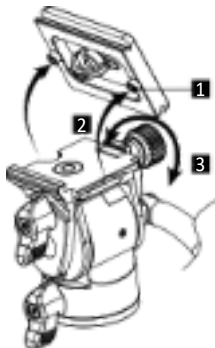

Prehľad

- 1 Rýchloupínacia doska
- 2 Platforma
- 3 Blokovacia skrutka režimu naklápania
- 4 Blokovacia skrutka otáčania
- 5 Vodováha
- 6 Skrutka 1/4"
- 7 Blokovacie koliesko dističky
- 8 Rukoväť
- 9 Základná doska
- 10 Ľubusový kľúč
- 11 Závit 3/8"

Prevádzka

1. Zaisťovacia skrutka pre rýchlovymeniteľnú dosku

Umiestnite rýchlovymeniteľnú dosku na upevnenie tak, ako je to opísané na obrázku.

- 1 Protišmykový háčik
- 2 Pozícia pre umiestnenie
- 3 uvoľňovanie a utáňovanie