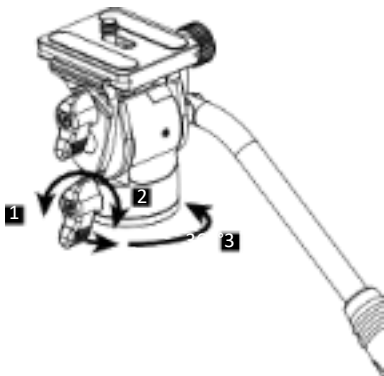

2. Zaisťovacia skrutka pre základnú dosku

Otočením skrutky doľava ju uvoľníte a potom môžete hlavou otáčať o 360°.

- 1 Uvoľnenie
- 2 Uťahovanie
- 3 Horizontálne otáčanie o 360°