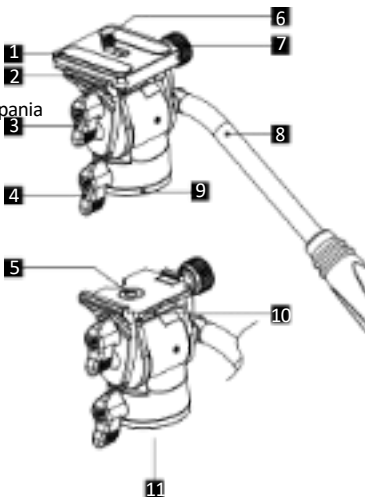

Prehľad

- 1 Rýchloupínacia doska
- 2 Platforma
- 3 Blokovacia skrutka režimu naklápania
- 4 Blokovacia skrutka otáčania
- 5 Vodováha
- 6 Skrutka 1/4"
- 7 Blokovacie koliesko dističky
- 8 Rukoväť
- 9 Základná doska
- 10 Ľubusový kľúč
- 11 Závit 3/8"

Prevádzka

1. Zaisťovacia skrutka pre rýchlovymeniteľnú dosku

Umiestnite rýchlovymeniteľnú dosku na upevnenie tak, ako je to opísané na obrázku.

- 1 Protišmykový háčik
- 2 Pozícia pre umiestnenie
- 3 uvoľňovanie a utáňovanie

2. Zaisťovacia skrutka pre základnú dosku

Otočením skrutky doľava ju uvoľníte a potom môžete hlavou otáčať o 360°.

- 1 Uvoľnenie
- 2 Uťahovanie
- 3 Horizontálne otáčanie o 360°

The Rollei logo is displayed in white text on an orange rectangular background. The letter 'R' is stylized with a white circle around its top-left corner.